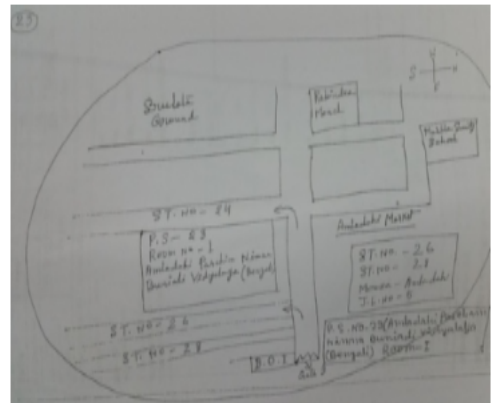

নির্বাচক নিবন্ধন আধিকারিকের স্বাক্ষর

Nazri Naksha

Google Map View

Polling Station Building Front View

Polling Station Front View

Cad View

Key MAP View

বিধানসভা নির্বাচনক্ষেত্রের নং, নাম : 283-বারাবনি  
ভাগ নং, নাম : 1-রাস্তা নং 26 ও 28 এরিয়া 5