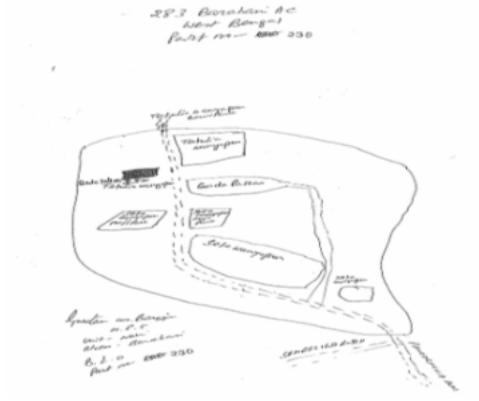

নির্বাচক নিবন্ধন আধিকারিকের স্বাক্ষর

Nazri Naksha

Google Map View

Polling Station Building Front View

Polling Station Front View

Cad View

Key MAP View

বিধানসভা নির্বাচনক্ষেত্রের নং, নাম : 283-বারাবনি
ভাগ নং, নাম : 1-সেটে কন্যাপুর