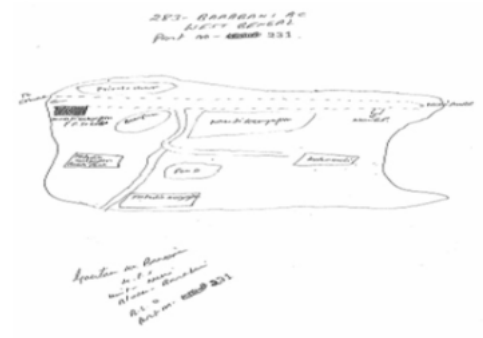

নির্বাচক নিবন্ধন আধিকারিকের স্বাক্ষর

Nazri Naksha

Google Map View

Polling Station Building Front View

Polling Station Front View

Cad View

Key MAP View

বিধানসভা নির্বাচনক্ষেত্রের নং, নাম : 283-বাবাবনি
ভাগ নং, নাম : 1-তেঁতুলা কন্যাপুর বাউরী পাড়া