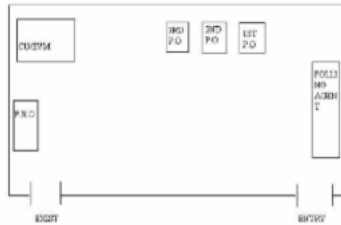

নির্বাচক নিবন্ধন আধিকারিকের স্বাক্ষর

Nazri Naksha

Google Map View

Polling Station Building Front View

Polling Station Front View

Cad View

Key MAP View

1 নাম : শ্রীমতী মেঝান পিতার নাম: মোনিলাল মাঝি বাড়ির নং : এন0703 বয়স : 30 লিঙ্গ : মহিলা	NRW1537737 ফটো উপলব্ধ	2 নাম : আরতি কর্মকার স্বামীর নাম: মথুর কর্মকার বাড়ির নং : n0001 বয়স : 69 লিঙ্গ : মহিলা	WB/38/258/594245 ফটো উপলব্ধ	3 নাম : রবি কর্মকার পিতার নাম: মথুর কর্মকার বাড়ির নং : n0001 বয়স : 45 লিঙ্গ : পুরুষ	DZD2680981 ফটো উপলব্ধ
4 নাম : সারথী কর্মকার স্বামীর নাম: রবি কর্মকার বাড়ির নং : n0001 বয়স : 42 লিঙ্গ : মহিলা	DZD2680999 ফটো উপলব্ধ	5 নাম : জসদি কিস্কু পিতার নাম: দুর্গাই কিস্কু বাড়ির নং : n0002 বয়স : 54 লিঙ্গ : মহিলা	WB/38/258/594261 ফটো উপলব্ধ	6 নাম : বলদেব কিস্কু পিতার নাম: খারু কিস্কু বাড়ির নং : n0003 বয়স : 40 লিঙ্গ : পুরুষ	DZD2810372 ফটো উপলব্ধ
7 নাম : সোনালী কিস্কু স্বামীর নাম: বলদেব কিস্কু বাড়ির নং : n0003 বয়স : 36 লিঙ্গ : মহিলা	NRW1131382 ফটো উপলব্ধ	8 নাম : হীরামণি কিস্কু পিতার নাম: রবি কিস্কু বাড়ির নং : n0003 বয়স : 35 লিঙ্গ : মহিলা	NRW1131416 ফটো উপলব্ধ	9 নাম : অসীম গরুই পিতার নাম: মিঠু গরুই বাড়ির নং : n0098 বয়স : 27 লিঙ্গ : পুরুষ	NRW1752625 ফটো উপলব্ধ
10 নাম : মামনী গরুই স্বামীর নাম: উমেশ গরুই বাড়ির নং : এন0133 বয়স : 28 লিঙ্গ : মহিলা	NRW1862325 ফটো উপলব্ধ	11 নাম : তনুয় গরুই পিতার নাম: শরৎ গরুই বাড়ির নং : এন0090 বয়স : 26 লিঙ্গ : পুরুষ	NRW1861251 ফটো উপলব্ধ	12 নাম : অলকা গরুই স্বামীর নাম: জিতেশ গরুই বাড়ির নং : এন0149 বয়স : 25 লিঙ্গ : মহিলা	NRW1861269 ফটো উপলব্ধ
13 নাম : অক্ষয় গরুই পিতার নাম: মানিক গরুই বাড়ির নং : n0081 বয়স : 26 লিঙ্গ : পুরুষ	NRW1792100 ফটো উপলব্ধ	14 নাম : সোমনাথ গরুই পিতার নাম: ভোলানাথ গরুই বাড়ির নং : এন0010 বয়স : 28 লিঙ্গ : পুরুষ	NRW2107530 ফটো উপলব্ধ	15 নাম : মানতি টুডু স্বামীর নাম: সনাতন টুডু বাড়ির নং : . বয়স : 43 লিঙ্গ : মহিলা	NRW2062594 ফটো উপলব্ধ
16 নাম : সুকচাঁদ টুডু পিতার নাম: যোগেশ্বর টুডু বাড়ির নং : . বয়স : 23 লিঙ্গ : পুরুষ	NRW2062230 ফটো উপলব্ধ	17 নাম : সজনী টুডু পিতার নাম: যোগেশ্বর টুডু বাড়ির নং : . বয়স : 25 লিঙ্গ : মহিলা	NRW2062222 ফটো উপলব্ধ	18 নাম : অজয় কুমার টুডু পিতার নাম: জয় প্রকাশ টুডু বাড়ির নং : এন0050 বয়স : 23 লিঙ্গ : পুরুষ	NRW2146470 ফটো উপলব্ধ
19 নাম : আল্লাদী টুডু স্বামীর নাম: সুনিল টুডু বাড়ির নং : n0011 বয়স : 29 লিঙ্গ : মহিলা	NRW1792175 ফটো উপলব্ধ	20 নাম : কাল্লাবতী টুডু অন্যান্য: দেবশ্বর টুডু বাড়ির নং : n0011 বয়স : 29 লিঙ্গ : মহিলা	NRW1792134 ফটো উপলব্ধ	21 নাম : মালতী টুডু স্বামীর নাম: মঙ্গলা টুডু বাড়ির নং : n0220 বয়স : 41 লিঙ্গ : মহিলা	NRW1792142 ফটো উপলব্ধ
22 নাম : সুনিল মাঝি পিতার নাম: দেবেশ্বর টুডু বাড়ির নং : n0011 বয়স : 42 লিঙ্গ : পুরুষ	NRW1792159 ফটো উপলব্ধ	23 নাম : সুভাষ টুডু অন্যান্য: দেবীশ্বর টুডু বাড়ির নং : n0011 বয়স : 35 লিঙ্গ : পুরুষ	NRW1792035 ফটো উপলব্ধ	24 নাম : শিবানী টুডু স্বামীর নাম: সঞ্জয় টুডু বাড়ির নং : n0204 বয়স : 28 লিঙ্গ : মহিলা	NRW1752864 ফটো উপলব্ধ
25 নাম : আরতী টুডু মায়ের নাম: ফুলমণি টুডু বাড়ির নং : এন0063 বয়স : 27 লিঙ্গ : মহিলা	NRW1861301 ফটো উপলব্ধ	26 নাম : সনাতন টুডু পিতার নাম: জয়প্রকাশ টুডু বাড়ির নং : n0008 বয়স : 39 লিঙ্গ : পুরুষ	DZD2810380 ফটো উপলব্ধ	27 নাম : রীনা মূর্মু পিতার নাম: দুবেশ্বর মূর্মু বাড়ির নং : এন0202 বয়স : 21 লিঙ্গ : মহিলা	NRW2252450 ফটো উপলব্ধ
28 নাম : নানকী টুডু স্বামীর নাম: বাবলু টুডু বাড়ির নং : n0202 বয়স : 40 লিঙ্গ : মহিলা	NRW1752849 ফটো উপলব্ধ	29 নাম : সঞ্জয় কুমার টুডু পিতার নাম: জয়প্রকাশ টুডু বাড়ির নং : n0206 বয়স : 30 লিঙ্গ : পুরুষ	NRW1752880 ফটো উপলব্ধ	30 নাম : গোবিন্দ টুডু পিতার নাম: বিষ্ণু টুডু বাড়ির নং : n0207 বয়স : 28 লিঙ্গ : পুরুষ	NRW1752898 ফটো উপলব্ধ