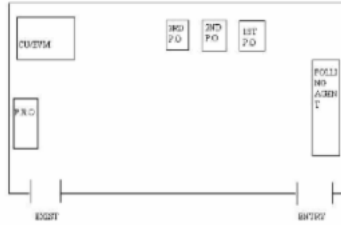

নির্বাচক নিবন্ধন আধিকারিকের স্বাক্ষর

Nazri Naksha

Google Map View

Polling Station Building Front View

Polling Station Front View

Cad View

Key MAP View

বিধানসভা নির্বাচনক্ষেত্রের নং, নাম : 283-বাবাবনি  
ভাগ নং, নাম : 1-রানীগঞ্জ