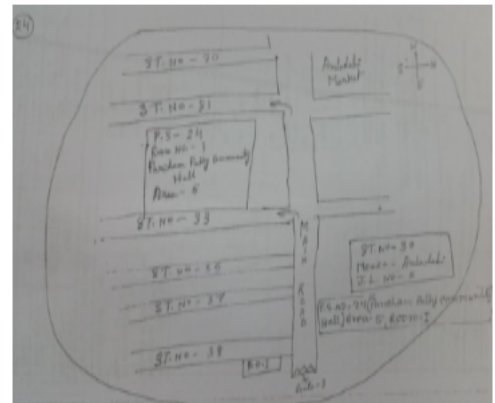

নির্বাচক নিবন্ধন আধিকারিকের স্বাক্ষর

Nazri Naksha

Google Map View

Polling Station Building Front View

Polling Station Front View

Cad View

Key MAP View

1 নাম : অভিক চক্রবর্তী পিতার নাম: কাঞ্চন চক্রবর্তী বাড়ির নং : n0413 বয়স : 27 লিঙ্গ : পুরুষ	NRW1757632 ফটো উপলব্ধ	2 নাম : সৌরভ দত্ত পিতার নাম: সঞ্জয় দত্ত বাড়ির নং : n0023 বয়স : 28 লিঙ্গ : পুরুষ	NRW1624287 ফটো উপলব্ধ	3 নাম : সুব্রত কুমার ঘোষ পিতার নাম: কালিপদ ঘোষ বাড়ির নং : n0012 বয়স : 65 লিঙ্গ : পুরুষ	NRW1924265 ফটো উপলব্ধ
4 নাম : দীপক কুমার মন্ডল পিতার নাম: দুখন মন্ডল বাড়ির নং : n0407 বয়স : 59 লিঙ্গ : পুরুষ	NRW1624253 ফটো উপলব্ধ	5 নাম : লোপামুদ্রা মন্ডল স্বামীর নাম: দীপক কুমার মন্ডল বাড়ির নং : n0408 বয়স : 39 লিঙ্গ : মহিলা	NRW1624261 ফটো উপলব্ধ	6 নাম : স্বরূপ পাণ্ডে পিতার নাম: করুণ কমল পাণ্ডে বাড়ির নং : n0119 বয়স : 53 লিঙ্গ : পুরুষ	DZD2342475 ফটো উপলব্ধ
7 নাম : দীপিকা রঞ্জন স্বামীর নাম: কমল কুমার সিং বাড়ির নং : n0302 বয়স : 52 লিঙ্গ : মহিলা	DZD2419232 ফটো উপলব্ধ	8 নাম : অনমিত্র রায় পিতার নাম: সূর্য্য নারায়ণ রায় বাড়ির নং : n0017 বয়স : 71 লিঙ্গ : পুরুষ	WB/38/258/102076 ফটো উপলব্ধ	9 নাম : সন্ধ্যা রায় স্বামীর নাম: অনমিত্র রায় বাড়ির নং : n0017 বয়স : 71 লিঙ্গ : মহিলা	WB/38/258/102191 ফটো উপলব্ধ
10 নাম : সংগীতা কুমারী সাউ পিতার নাম: সুরেন্দার প্রসাদ সাউ বাড়ির নং : n0079 বয়স : 28 লিঙ্গ : মহিলা	NRW1624303 ফটো উপলব্ধ	11 নাম : প্রতাপ কুমার সিংহ পিতার নাম: কেশব প্রসাদ সিং বাড়ির নং : n0303 বয়স : 61 লিঙ্গ : পুরুষ	NRW2120871 ফটো উপলব্ধ	12 নাম : রেখা দেবী স্বামীর নাম: রাজেশ কুমার বাড়ির নং : 1/C বয়স : 56 লিঙ্গ : মহিলা	NRW1353168 ফটো উপলব্ধ
13 নাম : আশীষ কুমার দেব পিতার নাম: সুধীর দেব বাড়ির নং : 1D বয়স : 38 লিঙ্গ : পুরুষ	DZD3087574 ফটো উপলব্ধ	14 নাম : নিলম পাণ্ডে স্বামীর নাম: স্বরূপ পাণ্ডে বাড়ির নং : 2A বয়স : 47 লিঙ্গ : মহিলা	DZD2426864 ফটো উপলব্ধ	15 নাম : উমেশচন্দ্র পাত্র পিতার নাম: দয়ানিধি পাত্র বাড়ির নং : 2B বয়স : 61 লিঙ্গ : পুরুষ	DZD2426880 ফটো উপলব্ধ
16 নাম : আরতি পাত্র স্বামীর নাম: উমেশচন্দ্র পাত্র বাড়ির নং : 2B বয়স : 53 লিঙ্গ : মহিলা	DZD2426872 ফটো উপলব্ধ	17 নাম : অর্পিতা সরকার স্বামীর নাম: সুদীপ সরকার বাড়ির নং : 2D বয়স : 31 লিঙ্গ : মহিলা	NRW1452077 ফটো উপলব্ধ	18 নাম : আশা শর্মা স্বামীর নাম: রাজু শর্মা বাড়ির নং : 3/B বয়স : 40 লিঙ্গ : মহিলা	DZD2646768 ফটো উপলব্ধ
19 নাম : সুমন পিতার নাম: ভোলা ঠাকুর বাড়ির নং : 3D বয়স : 39 লিঙ্গ : মহিলা	DZD3013620 ফটো উপলব্ধ	20 নাম : কাঞ্চন কুমারী পিতার নাম: ভোলা ঠাকুর বাড়ির নং : 3D বয়স : 41 লিঙ্গ : মহিলা	DZD3013638 ফটো উপলব্ধ	21 নাম : ভোলা ঠাকুর পিতার নাম: রমেশ ঠাকুর বাড়ির নং : 3D বয়স : 71 লিঙ্গ : পুরুষ	WB/38/258/102281 ফটো উপলব্ধ
22 নাম : মীরা ঠাকুর স্বামীর নাম: ভোলা ঠাকুর বাড়ির নং : 3D বয়স : 61 লিঙ্গ : মহিলা	WB/38/258/102282 ফটো উপলব্ধ	23 নাম : রাজেশ ঠাকুর পিতার নাম: ভোলা ঠাকুর বাড়ির নং : 3D বয়স : 42 লিঙ্গ : পুরুষ	DZD2423739 ফটো উপলব্ধ	24 নাম : উষা দেবী স্বামীর নাম: রাজেশ ঠাকুর বাড়ির নং : 3-D বয়স : 38 লিঙ্গ : মহিলা	NRW1273242 ফটো উপলব্ধ
25 নাম : মোহন কুমার মাহাতো পিতার নাম: নারায়ণ মাহাতো বাড়ির নং : 5A বয়স : 60 লিঙ্গ : পুরুষ	DZD3013356 ফটো উপলব্ধ	26 নাম : পুনম মাহাতো স্বামীর নাম: মোহন কুমার মাহাতো বাড়ির নং : 5A বয়স : 50 লিঙ্গ : মহিলা	DZD3013224 ফটো উপলব্ধ	27 নাম : জীতেন কুমার মাহাতো পিতার নাম: মোহন কুমার মাহাতো বাড়ির নং : 5A বয়স : 32 লিঙ্গ : পুরুষ	NRW1353184 ফটো উপলব্ধ
28 নাম : দয়ানন্দ মাহাতো পিতার নাম: মোহন কুমার মাহাতো বাড়ির নং : 5A বয়স : 30 লিঙ্গ : পুরুষ	NRW1452135 ফটো উপলব্ধ	29 নাম : শর্মিষ্ঠা দাস স্বামীর নাম: সুবীর শংকর দাস বাড়ির নং : 5B বয়স : 45 লিঙ্গ : মহিলা	DZD3087806 ফটো উপলব্ধ	30 নাম : রঞ্জিত কুমার পিতার নাম: কৈলাশ গোপ বাড়ির নং : 6A বয়স : 33 লিঙ্গ : পুরুষ	NRW1273143 ফটো উপলব্ধ