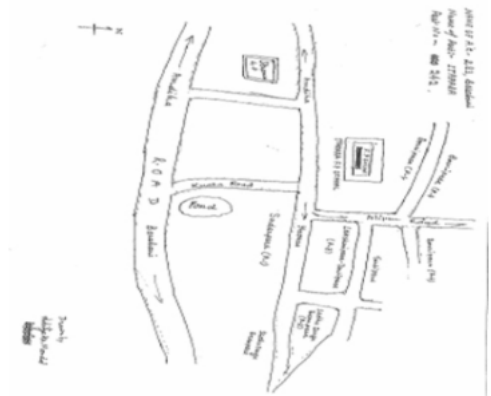

নির্বাচক নিবন্ধন আধিকারিকের স্বাক্ষর

Nazri Naksha

Google Map View

Polling Station Building Front View

Polling Station Front View

Cad View

Key MAP View

বিধানসভা নির্বাচনক্ষেত্রের নং, নাম : 283-বারাবনি
ভাগ নং, নাম : 1-সদর পাড়া