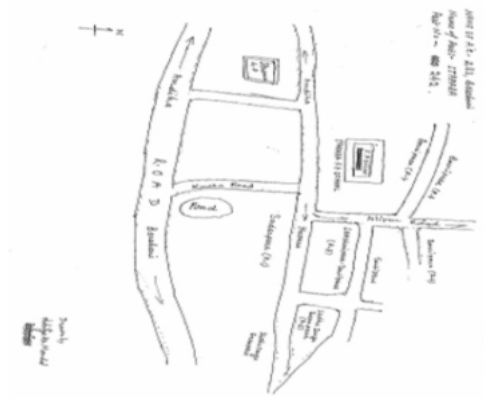

Nazri Naksha