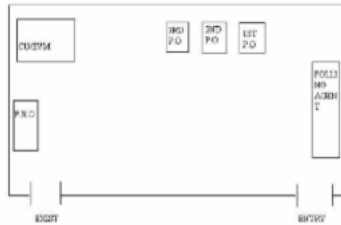

নির্বাচক নিবন্ধন আধিকারিকের স্বাক্ষর

Nazri Naksha

Google Map View

Polling Station Building Front View

Polling Station Front View

Cad View

Key MAP View

বিধানসভা নির্বাচনক্ষেত্রের নং, নাম : 283-বারাবনি
ভাগ নং, নাম : 1-সদর পাড়া