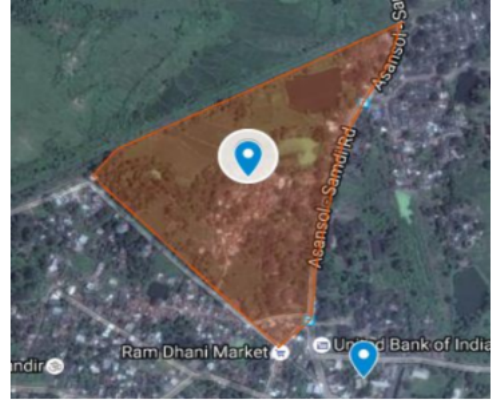

নির্বাচক নিবন্ধন আধিকারিকের স্বাক্ষর

Nazri Naksha

Google Map View

Polling Station Building Front View

Polling Station Front View

Cad View

Key MAP View

বিধানসভা নির্বাচনক্ষেত্রের নং, নাম : 283-বারাবনি
ভাগ নং, নাম : 1-বারমন্ডিয়া কোলিয়ারী কোয়ার্টার্স