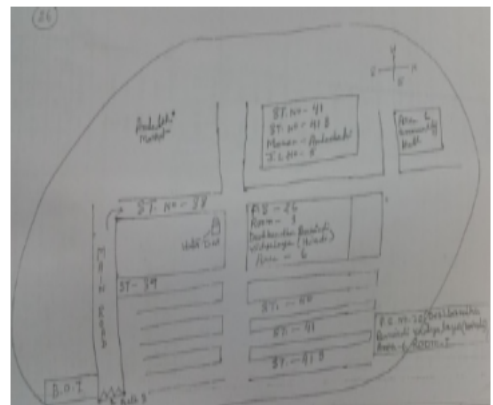

Key MAP View