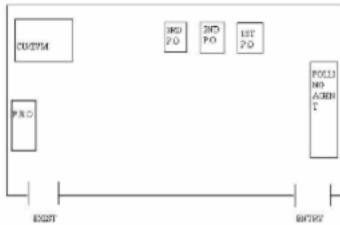

নির্বাচক নিবন্ধন আধিকারিকের স্বাক্ষর

Nazri Naksha

Google Map View

Polling Station Building Front View

Polling Station Front View

Cad View

Key MAP View

Q 1 নাম : বিন্দা দেবী স্বামীর নাম : শিব শঙ্কর সিং বাড়ির নং : বয়স : 66 বছর : মহিলা	NRW1021088 ফটো উপলব্ধ	2 নাম : লক্ষী দেবী স্বামীর নাম : চন্দ্রিকা রাজোয়ার বাড়ির নং : n0222 বয়স : 52 লিঙ্গ : মহিলা	NRW1020692 ফটো উপলব্ধ	3 নাম : কোটেশ্বর রাও আদারী পিতার নাম : এ.জি. নাইডু আদারী বাড়ির নং : n0256 বয়স : 57 লিঙ্গ : পুরুষ	NRW1158849 ফটো উপলব্ধ
4 নাম : শৌর্বেন্দু বিশ্বাস পিতার নাম : বাবলু বিশ্বাস বাড়ির নং : n0344 বয়স : 36 লিঙ্গ : পুরুষ	NRW1159383 ফটো উপলব্ধ	5 নাম : অজয় কুমার দাস পিতার নাম : অনিল চন্দ্র দাস বাড়ির নং : n0505 বয়স : 57 লিঙ্গ : পুরুষ	DZD2734903 ফটো উপলব্ধ	6 নাম : হেমন্ত দে পিতার নাম : অনিল চন্দ্র দে বাড়ির নং : n0500 বয়স : 61 লিঙ্গ : পুরুষ	NRW1153923 ফটো উপলব্ধ
7 নাম : শর্মিলা দে স্বামীর নাম : লাটে স্বপন কুমার দে বাড়ির নং : n0499 বয়স : 57 লিঙ্গ : মহিলা	NRW1624691 ফটো উপলব্ধ	8 নাম : রীতা দে স্বামীর নাম : হেমন্ত দে বাড়ির নং : n0501 বয়স : 56 লিঙ্গ : মহিলা	NRW1153915 ফটো উপলব্ধ	9 নাম : তনুজা ধর স্বামীর নাম : উত্তম ধর বাড়ির নং : n0039 বয়স : 53 লিঙ্গ : মহিলা	NRW0076315 ফটো উপলব্ধ
10 নাম : বিনিত একা পিতার নাম : ডবলিউ একা বাড়ির নং : n0023 বয়স : 48 লিঙ্গ : পুরুষ	NRW1563261 ফটো উপলব্ধ	Q 11 নাম : চম্পা মাঝি স্বামীর নাম : মইসা মাঝি বাড়ির নং : বয়স : 69 বছর : মহিলা	NRW1021559 ফটো উপলব্ধ	12 নাম : চামরু মাঝি পিতার নাম : মইসা মাঝি বাড়ির নং : n0230 বয়স : 38 লিঙ্গ : পুরুষ	NRW1021542 ফটো উপলব্ধ
13 নাম : শিবনারায়ন মজুমদার পিতার নাম : সুশীল রঞ্জন মজুমদার বাড়ির নং : n0233 বয়স : 69 বছর : পুরুষ	NRW1021278 ফটো উপলব্ধ	Q 14 নাম : সুজাতা মজুমদার স্বামীর নাম : শিবনারায়ন মজুমদার বাড়ির নং : বয়স : 66 বছর : মহিলা	NRW1021286 ফটো উপলব্ধ	15 নাম : প্রশান্ত মিত্র পিতার নাম : নিত্যানন্দ মিত্র বাড়ির নং : n0215 বয়স : 54 লিঙ্গ : পুরুষ	NRW1021443 ফটো উপলব্ধ
16 নাম : লক্ষী মিত্র স্বামীর নাম : প্রশান্ত মিত্র বাড়ির নং : n0216 বয়স : 45 লিঙ্গ : মহিলা	NRW1021328 ফটো উপলব্ধ	17 নাম : সুরমা মন্ডল স্বামীর নাম : স্বপন মন্ডল বাড়ির নং : n0332 বয়স : 59 লিঙ্গ : মহিলা	WB/38/258/108055 ফটো উপলব্ধ	18 নাম : অশিত কুমার মুখার্জী পিতার নাম : কমলাক্ষী মুখার্জী বাড়ির নং : n0251 বয়স : 73 লিঙ্গ : পুরুষ	NRW1020791 ফটো উপলব্ধ
Q 19 নাম : ঋষি মুখার্জি পিতার নাম : অসিত কুমার মুখার্জি বাড়ির নং : ক্রিয়াকারীস নং - 1/4বি বয়স : 22 বছর : পুরুষ	NRW2305217 ফটো উপলব্ধ	20 নাম : প্রেমা দেবী প্রসাদ স্বামীর নাম : পঙ্কজ প্রসাদ বাড়ির নং : n0020 বয়স : 52 লিঙ্গ : মহিলা	WB/38/258/108662 ফটো উপলব্ধ	21 নাম : চন্দ্রিকা রাজোয়ার পিতার নাম : রামধনি রাজোয়ার বাড়ির নং : n0221 বয়স : 53 লিঙ্গ : পুরুষ	NRW1020882 ফটো উপলব্ধ
22 নাম : আশিষ রাজোয়ার মায়ের নাম : চন্দ্রিকা রাজোয়ার বাড়ির নং : n0020 বয়স : 30 লিঙ্গ : পুরুষ	NRW1708221 ফটো উপলব্ধ	23 নাম : মহেশ্বর রাজোয়ার পিতার নাম : চন্দ্রিকা রাজোয়ার বাড়ির নং : n0223 বয়স : 29 লিঙ্গ : পুরুষ	NRW1021450 ফটো উপলব্ধ	24 নাম : শ্যামল কান্তি সরকার পিতার নাম : দীনেশ চন্দ্র সরকার বাড়ির নং : n0091 বয়স : 74 লিঙ্গ : পুরুষ	WB/38/258/087047 ফটো উপলব্ধ
25 নাম : সেবাদাশী সরকার স্বামীর নাম : রামকমল সরকার বাড়ির নং : n0125 বয়স : 59 লিঙ্গ : মহিলা	WB/38/258/117661 ফটো উপলব্ধ	26 নাম : স্বপন সরকার পিতার নাম : রামকমল সরকার বাড়ির নং : n0125 বয়স : 46 লিঙ্গ : পুরুষ	DZD2434017 ফটো উপলব্ধ	27 নাম : লক্ষী দেবী সাউ স্বামীর নাম : রামচল সাউ বাড়ির নং : n0250 বয়স : 62 লিঙ্গ : মহিলা	NRW1158955 ফটো উপলব্ধ
28 নাম : শচিন শর্মা পিতার নাম : রামাকান্ত শর্মা বাড়ির নং : n0288 বয়স : 28 লিঙ্গ : পুরুষ	NRW1708254 ফটো উপলব্ধ	29 নাম : রাজেন সাউ মায়ের নাম : মীনা দেবী সাউ বাড়ির নং : n0498 বয়স : 29 লিঙ্গ : পুরুষ	NRW1624667 ফটো উপলব্ধ	30 নাম : কবিতা সোম স্বামীর নাম : অনুরভ সোম বাড়ির নং : n0122 বয়স : 50 লিঙ্গ : মহিলা	WB/38/258/054085 ফটো উপলব্ধ