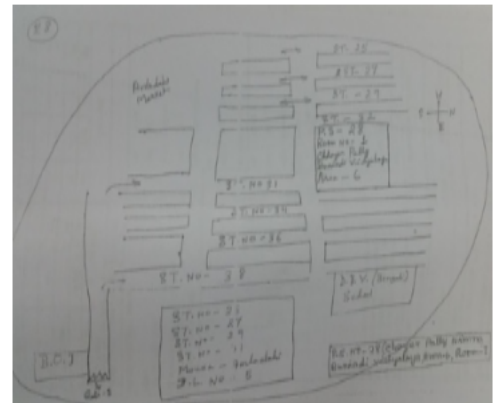

Key MAP View