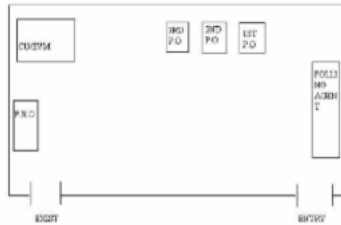

নির্বাচক নিবন্ধন আধিকারিকের স্বাক্ষর

Nazri Naksha

Google Map View

Polling Station Building Front View

Polling Station Front View

Cad View

Key MAP View

1 নাম : ভ্রমর চ্যাটাঙ্গী স্বামীর নাম: অলোক চ্যাটাঙ্গী বাড়ির নং : n0554 বয়স : 52 লিঙ্গ : মহিলা	NRW1159763 ফটো উপলব্ধ	2 নাম : প্রিয়ান্বিতা চ্যাটাঙ্গী পিতার নাম: অলোক চ্যাটাঙ্গী বাড়ির নং : n0545 বয়স : 29 লিঙ্গ : মহিলা	NRW1563873 ফটো উপলব্ধ	3 নাম : বাবলি চ্যাটাঙ্গী (মুখাঙ্গী) পিতার নাম: জহর লাল মুখাঙ্গী বাড়ির নং : n0003 বয়স : 51 লিঙ্গ : মহিলা	NRW1689736 ফটো উপলব্ধ
4 নাম : অলোক চট্টোপাধ্যায় পিতার নাম: সুখেশ চট্টোপাধ্যায় বাড়ির নং : n0553 বয়স : 61 লিঙ্গ : পুরুষ	NRW1159755 ফটো উপলব্ধ	5 নাম : গুরুপত কাউর পিতার নাম: গুরুদেব কাউর বাড়ির নং : n0589 বয়স : 28 লিঙ্গ : মহিলা	NRW1757665 ফটো উপলব্ধ	6 নাম : অলোক নিরঞ্জন মাঝি পিতার নাম: শ্রী শান্ত মাঝি বাড়ির নং : n0006 বয়স : 28 লিঙ্গ : পুরুষ	NRW1689751 ফটো উপলব্ধ
7 নাম : নিতাই মন্ডল পিতার নাম: বাসুদেব মন্ডল বাড়ির নং : n0522 বয়স : 41 লিঙ্গ : পুরুষ	NRW1345065 ফটো উপলব্ধ	8 নাম : শ্রী রাজিব মুখাঙ্গী পিতার নাম: জহর লাল মুখাঙ্গী বাড়ির নং : n0003 বয়স : 49 লিঙ্গ : পুরুষ	NRW1689710 ফটো উপলব্ধ	9 নাম : সোমা মুখাঙ্গী স্বামীর নাম: রাজীব মুখাঙ্গী বাড়ির নং : n0003 বয়স : 35 লিঙ্গ : মহিলা	NRW1689702 ফটো উপলব্ধ
10 নাম : শান্তি দাঁ স্বামীর নাম: সুনাতন দাঁ বাড়ির নং : 1/4বী বয়স : 41 লিঙ্গ : মহিলা	NRW1990506 ফটো উপলব্ধ	11 নাম : তাপস বনিক পিতার নাম: কালীপদ বনিক বাড়ির নং : 1A বয়স : 64 লিঙ্গ : পুরুষ	DZD1283050 ফটো উপলব্ধ	12 নাম : তপন বনিক পিতার নাম: কালীপদ বনিক বাড়ির নং : 1A বয়স : 57 লিঙ্গ : পুরুষ	WB/38/258/132489 ফটো উপলব্ধ
13 নাম : সোনালি বণিক স্বামীর নাম: তপন বণিক বাড়ির নং : 1A বয়স : 47 লিঙ্গ : মহিলা	NRW1023860 ফটো উপলব্ধ	14 নাম : নবমিতা চক্রবর্তী স্বামীর নাম: তরুণ কুমার চক্রবর্তী বাড়ির নং : 1/b বয়স : 54 লিঙ্গ : মহিলা	NRW1023647 ফটো উপলব্ধ	15 নাম : অরিন্দম চক্রবর্তী পিতার নাম: তরুণ কুমার চক্রবর্তী বাড়ির নং : 1/b বয়স : 30 লিঙ্গ : পুরুষ	NRW1563857 ফটো উপলব্ধ
16 নাম : নিয়তি শর্মা পিতার নাম: মোহিনী মোহন শর্মা বাড়ির নং : 1D বয়স : 71 লিঙ্গ : মহিলা	DZD2853877 ফটো উপলব্ধ	17 নাম : চন্দন কুমার খাঁ পিতার নাম: মণিলাল খাঁ বাড়ির নং : 1/D বয়স : 56 লিঙ্গ : পুরুষ	NRW1814359 ফটো উপলব্ধ	18 নাম : পম্পা খাঁ স্বামীর নাম: চন্দন কুমার খাঁ বাড়ির নং : 1/D বয়স : 38 লিঙ্গ : মহিলা	NRW1689835 ফটো উপলব্ধ
19 নাম : মনীষ কু মার পিতার নাম: কৌশল কিশোর প্রসাদ বাড়ির নং : 2A বয়স : 47 লিঙ্গ : পুরুষ	DZD1706373 ফটো উপলব্ধ	20 নাম : মোহিত কুমার পিতার নাম: কৌশল কিশোর প্রসাদ বাড়ির নং : 2A বয়স : 54 লিঙ্গ : পুরুষ	DZD0008235 ফটো উপলব্ধ	21 নাম : মনজিৎ কুমার পিতার নাম: কৌশল কিশোর কুমার বাড়ির নং : 2A বয়স : 51 লিঙ্গ : পুরুষ	DZD2434751 ফটো উপলব্ধ
22 নাম : সীমা কুমার স্বামীর নাম: মোহিত কুমার বাড়ির নং : 2A বয়স : 44 লিঙ্গ : মহিলা	NRW1608827 ফটো উপলব্ধ	23 নাম : সৌরভ কুমার পিতার নাম: কৌশল কিশোর প্রসাদ বাড়ির নং : 2A বয়স : 41 লিঙ্গ : পুরুষ	DZD2434744 ফটো উপলব্ধ	24 নাম : উর্মিলা প্রসাদ স্বামীর নাম: কৌশল কিশোর প্রসাদ বাড়ির নং : 2A বয়স : 71 লিঙ্গ : মহিলা	WB/38/258/111294 ফটো উপলব্ধ
25 নাম : গনুবালা দাসী স্বামীর নাম: সুধীর মন্ডল বাড়ির নং : 2C বয়স : 73 লিঙ্গ : মহিলা	NRW1923440 ফটো উপলব্ধ	26 নাম : সুধীর চন্দ্র মন্ডল পিতার নাম: রাখালচন্দ্র মন্ডল বাড়ির নং : 2C বয়স : 81 লিঙ্গ : পুরুষ	NRW1923432 ফটো উপলব্ধ	27 নাম : বিশাল গরুই পিতার নাম: গনেশ চন্দ্র গরুই বাড়ির নং : 2ডি বয়স : 27 লিঙ্গ : পুরুষ	NRW1705847 ফটো উপলব্ধ
28 নাম : গায়ত্রী দেবী স্বামীর নাম: বাবলু কুমার প্রসাদ বাড়ির নং : 2ডী বয়স : 37 লিঙ্গ : মহিলা	NRW1990407 ফটো উপলব্ধ	29 নাম : গনেশ চন্দ্র গরুই পিতার নাম: শ্রীধর গরুই বাড়ির নং : 2ডি বয়স : 50 লিঙ্গ : পুরুষ	DZD3006913 ফটো উপলব্ধ	30 নাম : সরস্বতী গরুই স্বামীর নাম: গনেশচন্দ্র গরুই বাড়ির নং : 2ডি বয়স : 45 লিঙ্গ : মহিলা	DZD3075926 ফটো উপলব্ধ