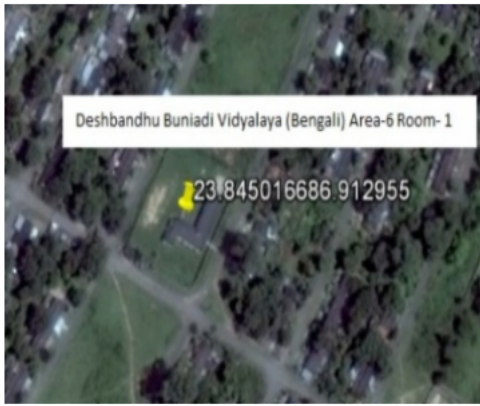

Nazri Naksha