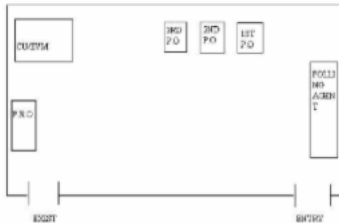

নির্বাচক নিবন্ধন আধিকারিকের স্বাক্ষর

Nazri Naksha

Google Map View

Polling Station Building Front View

Polling Station Front View

Cad View

Key MAP View

| | | | | | |
|---|--------------------------------|---|--------------------------------|--|--------------------------------|
| 1 নাম : গীতাজ্জলী দেবী স্বামীর নাম: বদ্রীনাথ সিং বাড়ির নং : n0086 বয়স : 41 লিঙ্গ : মহিলা | DZD2436863 ফটো উপলব্ধ | 2 নাম : নিতা কুমারী পিতার নাম: রাজারাম বাউরী বাড়ির নং : n0625 বয়স : 32 লিঙ্গ : মহিলা | NRW1814987 ফটো উপলব্ধ | 3 নাম : তাপস দাস পিতার নাম: অজিত দাস বাড়ির নং : n0581 বয়স : 55 লিঙ্গ : পুরুষ | NRW1625623 ফটো উপলব্ধ |
| 4 নাম : মৌসুমী দাস স্বামীর নাম: তাপস দাস বাড়ির নং : n0582 বয়স : 51 লিঙ্গ : মহিলা | NRW1625631 ফটো উপলব্ধ | 5 নাম : দেবারতি দাস পিতার নাম: সুশীল দাস বাড়ির নং : n0596 বয়স : 28 লিঙ্গ : মহিলা | NRW1625755 ফটো উপলব্ধ | 6 নাম : নিলীমা দে স্বামীর নাম: সুবীর কুমার ঘোষ বাড়ির নং : n0311 বয়স : 48 লিঙ্গ : মহিলা | DZD2842995 ফটো উপলব্ধ |
| 7 নাম : মামনি ঘোষাল স্বামীর নাম: সুব্রত ঘোষাল বাড়ির নং : n0604 বয়স : 36 লিঙ্গ : মহিলা | NRW0926477 ফটো উপলব্ধ | 8 নাম : রিক্তি গুপ্তা পিতার নাম: মদন লাল গুপ্তা বাড়ির নং : n0022 বয়স : 37 লিঙ্গ : মহিলা | NRW1274703 ফটো উপলব্ধ | 9 নাম : প্রদীপ কুমার রায় পিতার নাম: নরসিংহ চন্দ্র রায় বাড়ির নং : n0307 বয়স : 65 লিঙ্গ : পুরুষ | NRW1274745 ফটো উপলব্ধ |
| 10 নাম : দেবশীষ রায়বর্ধন পিতার নাম: নারায়ন চন্দ্র রায়বর্ধন বাড়ির নং : n0096 বয়স : 57 লিঙ্গ : পুরুষ | WB/38/258/048065 ফটো উপলব্ধ | 11 নাম : রূপা রায় বর্ধন স্বামীর নাম: দেবশীষ রায় বর্ধন বাড়ির নং : n0096 বয়স : 51 লিঙ্গ : মহিলা | WB/38/258/219621 ফটো উপলব্ধ | 12 নাম : অঙ্কিতা রায় বর্ধন পিতার নাম: দেবশীষ রায় বর্ধন বাড়ির নং : n0096 বয়স : 28 লিঙ্গ : মহিলা | NRW1625540 ফটো উপলব্ধ |
| 13 নাম : শিউজী সাহ পিতার নাম: খেদন সাহ বাড়ির নং : n0030 বয়স : 69 লিঙ্গ : পুরুষ | WB/38/258/120630 ফটো উপলব্ধ | 14 নাম : কমলা সাহ স্বামীর নাম: শিউজী সাহ বাড়ির নং : n0030 বয়স : 66 লিঙ্গ : মহিলা | WB/38/258/120633 ফটো উপলব্ধ | 15 নাম : সুলতা শর্মা স্বামীর নাম: নিমাই চন্দ্র শর্মা বাড়ির নং : n0555 বয়স : 58 লিঙ্গ : মহিলা | NRW1204460 ফটো উপলব্ধ |
| 16 নাম : সমীর ঠাকুরা পিতার নাম: নারায়ন চন্দ্র ঠাকুরা বাড়ির নং : n0157 বয়স : 56 লিঙ্গ : পুরুষ | WB/38/258/111335 ফটো উপলব্ধ | 17 নাম : মঞ্জু ঠাকুরা স্বামীর নাম: সমীর ঠাকুরা বাড়ির নং : n0157 বয়স : 53 লিঙ্গ : মহিলা | WB/38/258/111312 ফটো উপলব্ধ | 18 নাম : পার্বতী প্রসাদ স্বামীর নাম: রাজেন্দ্র প্রসাদ বাড়ির নং : 1/1A বয়স : 66 লিঙ্গ : মহিলা | WB/38/258/120453 ফটো উপলব্ধ |
| 19 নাম : সুমন প্রসাদ পিতার নাম: রাজেন্দ্র প্রসাদ বাড়ির নং : 1/1A বয়স : 42 লিঙ্গ : মহিলা | DZD2434967 ফটো উপলব্ধ | 20 নাম : বিবেক সত্যরথী পিতার নাম: ধনঞ্জয় কুমার সত্যরথী বাড়ির নং : 1/1এ বয়স : 43 লিঙ্গ : পুরুষ | NRW2051720 ফটো উপলব্ধ | 21 নাম : তামাদা অঙ্কিতেসু পিতার নাম: তামাদা ক্ষেত্র বাড়ির নং : 1/3বী বয়স : 46 লিঙ্গ : পুরুষ | NRW2051597 ফটো উপলব্ধ |
| 22 নাম : আনন্দ মোহন হাজরা পিতার নাম: রঞ্জিত হাজরা বাড়ির নং : 1/3B বয়স : 61 লিঙ্গ : পুরুষ | WB/38/258/120176 ফটো উপলব্ধ | 23 নাম : শীলা হাজরা স্বামীর নাম: আনন্দ হাজরা বাড়ির নং : 1/3B বয়স : 56 লিঙ্গ : মহিলা | WB/38/258/120418 ফটো উপলব্ধ | 24 নাম : অসিত হাজরা পিতার নাম: রঞ্জিত হাজরা বাড়ির নং : 1/3B বয়স : 51 লিঙ্গ : পুরুষ | WB/38/258/120509 ফটো উপলব্ধ |
| 25 নাম : নরেন্দ্র নাথ হাজরা পিতার নাম: রঞ্জিত হাজরা বাড়ির নং : 1/3B বয়স : 56 লিঙ্গ : পুরুষ | NRW1926906 ফটো উপলব্ধ | 26 নাম : বিউটি হাজরা স্বামীর নাম: অসিত হাজরা বাড়ির নং : 1/3B বয়স : 48 লিঙ্গ : মহিলা | NRW1454263 ফটো উপলব্ধ | 27 নাম : অনন্ত হাজরা পিতার নাম: আনন্দ মোহন হাজরা বাড়ির নং : 1/3B বয়স : 31 লিঙ্গ : পুরুষ | NRW1454438 ফটো উপলব্ধ |
| 28 নাম : তামাদা শারদা স্বামীর নাম: তামাদা অঙ্কিতেসু বাড়ির নং : 1/3বী বয়স : 42 লিঙ্গ : মহিলা | NRW2051563 ফটো উপলব্ধ | 29 নাম : বিভূতি রঞ্জন দে পিতার নাম: নিরঞ্জন কুমার দে বাড়ির নং : 1/B বয়স : 61 লিঙ্গ : পুরুষ | DZD1708007 ফটো উপলব্ধ | 30 নাম : নীতা দে স্বামীর নাম: বিভূতি রঞ্জন দে বাড়ির নং : 1/B বয়স : 54 লিঙ্গ : মহিলা | DZD2855385 ফটো উপলব্ধ |