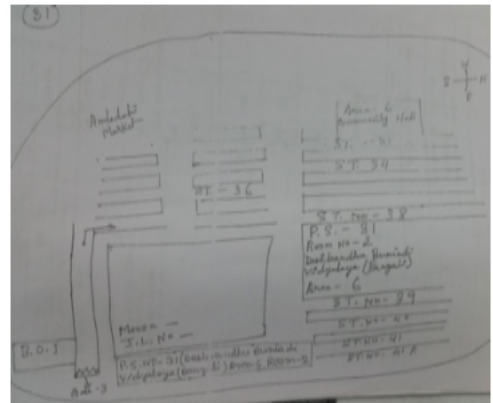

Key MAP View