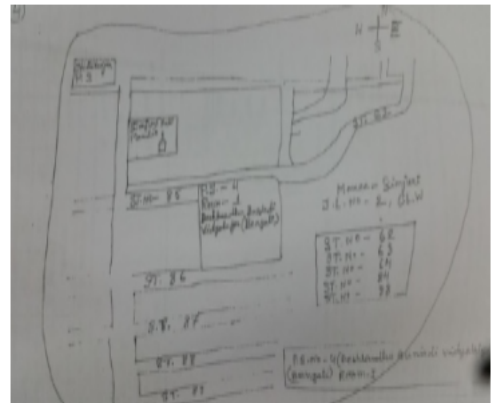

নির্বাচক নিবন্ধন আধিকারিকের স্বাক্ষর

Nazri Naksha

Google Map View

Polling Station Building Front View

Polling Station Front View

Cad View

Key MAP View

1 নাম : পম্পা সাহ স্বামীর নাম: সাধন চন্দ্র সাহ বাড়ির নং : 1/3বী বয়স : 49 লিঙ্গ : মহিলা	NRW2042216 ফটো উপলব্ধ	Q 2 নাম : কুণাল চৌধুরী পিতার নাম: শংকর চৌধুরী বাড়ির নং : 1/9বী বয়স : 24 লিঙ্গ : পুরুষ	NRW2041846 ফটো উপলব্ধ	3 নাম : মনোজ কুমার গাঙ্গুলী পিতার নাম: মাখন লাল গাঙ্গুলী বাড়ির নং : 3/বী বয়স : 59 লিঙ্গ : পুরুষ	NRW1617778 ফটো উপলব্ধ
4 নাম : অনিন্দিতা সিং পিতার নাম: আনন্দ কুমার সিং বাড়ির নং : 3ডী বয়স : 24 লিঙ্গ : মহিলা	NRW2042166 ফটো উপলব্ধ	5 নাম : রাকেশ রঞ্জন পিতার নাম: প্রয়াগ সাহ বাড়ির নং : 11/3এ বয়স : 42 লিঙ্গ : পুরুষ	NRW2112530 ফটো উপলব্ধ	6 নাম : রীমা কুমারী পিতার নাম: রাকেশ কুমার যাদব বাড়ির নং : 11/3B বয়স : 26 লিঙ্গ : মহিলা	NRW1830405 ফটো উপলব্ধ
7 নাম : সুফল কুমার হালদার পিতার নাম: যশীন্দ্র হালদার বাড়ির নং : 11/9 বয়স : 60 লিঙ্গ : পুরুষ	NRW1618255 ফটো উপলব্ধ	8 নাম : মিতালী হালদার স্বামীর নাম: সুফল কুমার হালদার বাড়ির নং : 11/9 বয়স : 52 লিঙ্গ : মহিলা	NRW1618313 ফটো উপলব্ধ	Q 9 নাম : লাবনি হালদার পিতার নাম: সুফল কুমার হালদার বাড়ির নং : 11/9 বয়স : 25 লিঙ্গ : মহিলা	NRW1829852 ফটো উপলব্ধ
10 নাম : সোহম চক্রবর্তী পিতার নাম: প্রণব চক্রবর্তী বাড়ির নং : 11সী বয়স : 24 লিঙ্গ : পুরুষ	NRW2042141 ফটো উপলব্ধ	11 নাম : ঋষি রাজ পিতার নাম: অপর্ব সাহা বাড়ির নং : 13/বী বয়স : 24 লিঙ্গ : পুরুষ	NRW2041879 ফটো উপলব্ধ	12 নাম : শান্তি দেবী স্বামীর নাম: বিজয় ভাস্কর হাজরা বাড়ির নং : 15এ বয়স : 56 লিঙ্গ : মহিলা	NRW2042182 ফটো উপলব্ধ
13 নাম : রজনী দেবী স্বামীর নাম: সুশীল ভাস্কর হাজরা বাড়ির নং : 15এ বয়স : 31 লিঙ্গ : মহিলা	NRW2042190 ফটো উপলব্ধ	14 নাম : গুড়িয়া কুমারী স্বামীর নাম: নরেন্দ্র কুমার বাড়ির নং : 20ডী বয়স : 39 লিঙ্গ : মহিলা	NRW2206555 ফটো উপলব্ধ	15 নাম : নরেন্দ্র কুমার পিতার নাম: মহেশ্বর প্রসাদ সিংহ বাড়ির নং : 20 ডী বয়স : 54 লিঙ্গ : পুরুষ	NRW2117265 ফটো উপলব্ধ
16 নাম : সুদীপ কুমার পিতার নাম: সঞ্জয় কুমার বাড়ির নং : 22বী বয়স : 23 লিঙ্গ : পুরুষ	NRW2041861 ফটো উপলব্ধ	17 নাম : আলোক সিংহ মায়ের নাম: লতিকা সিংহ বাড়ির নং : 26/4এ বয়স : 56 লিঙ্গ : পুরুষ	NRW2041895 ফটো উপলব্ধ	18 নাম : বিশ্বনাথ রায় পিতার নাম: দীপক রায় বাড়ির নং : 35এ বয়স : 45 লিঙ্গ : পুরুষ	NRW2042109 ফটো উপলব্ধ
19 নাম : নিশা সিং পিতার নাম: সঞ্জিব কুমার সিং বাড়ির নং : D/2 বয়স : 48 লিঙ্গ : মহিলা	NRW1617711 ফটো উপলব্ধ	20 নাম : সুধাংশু শেখর প্রধান পিতার নাম: গোপাবন্ধু প্রধান বাড়ির নং : D/6 বয়স : 56 লিঙ্গ : পুরুষ	DZD2720696 ফটো উপলব্ধ	21 নাম : সুচিত্রা প্রধান স্বামীর নাম: সুধাংশু শেখর প্রধান বাড়ির নং : D/6 বয়স : 50 লিঙ্গ : মহিলা	DZD2720639 ফটো উপলব্ধ
22 নাম : সুদক্ষিণা প্রধান পিতার নাম: সুধাংশু শেখর প্রধান বাড়ির নং : ডী/6 বয়স : 26 লিঙ্গ : মহিলা	NRW2041812 ফটো উপলব্ধ	23 নাম : সব্যসাচী প্রধান পিতার নাম: সুধাংশু শেখর প্রধান বাড়ির নং : ডী/6 বয়স : 23 লিঙ্গ : পুরুষ	NRW2041820 ফটো উপলব্ধ	24 নাম : নায়র ইরফান আহমদ পিতার নাম: আনসার আহমেদ বাড়ির নং : D-8 বয়স : 59 লিঙ্গ : পুরুষ	NRW2013100 ফটো উপলব্ধ
25 নাম : রেনুকা অধিকারী স্বামীর নাম: হিতেন বর্মন বাড়ির নং : D/11/8 বয়স : 52 লিঙ্গ : মহিলা	NRW1442516 ফটো উপলব্ধ	26 নাম : হিতেন বর্মন পিতার নাম: লাল বর্মন বাড়ির নং : D/11/8 বয়স : 54 লিঙ্গ : পুরুষ	WB/01/003/072117 ফটো উপলব্ধ	Q 27 নাম : রাকেশ খানদার পিতার নাম: সুধীর খানদার বাড়ির নং : D/11/8 বয়স : 32 লিঙ্গ : পুরুষ	NRW1343284 ফটো উপলব্ধ
28 নাম : নরেশ টোপ্পো পিতার নাম: মোহন টোপ্পো বাড়ির নং : ডি-11/10 বয়স : 55 লিঙ্গ : পুরুষ	NRW1866771 ফটো উপলব্ধ	29 নাম : সঞ্জিব কুমার সিং পিতার নাম: অমরেন্দ্র নারায়ন সিং বাড়ির নং : D/14 বয়স : 55 লিঙ্গ : পুরুষ	NRW1617703 ফটো উপলব্ধ	30 নাম : চিত্রা চ্যাটার্জী স্বামীর নাম: উত্তম কুমার চ্যাটার্জী বাড়ির নং : D/18 বয়স : 57 লিঙ্গ : মহিলা	NRW1558030 ফটো উপলব্ধ