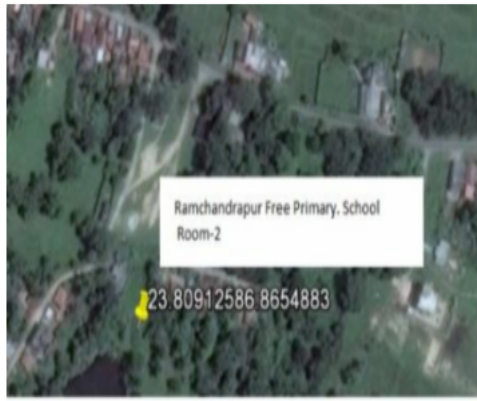

নির্বাচক নিবন্ধন আধিকারিকের স্বাক্ষর

Nazri Naksha

Google Map View

Polling Station Building Front View

Polling Station Front View

Cad View

Key MAP View

1 নাম : অনিমেস চৌধুরী পিতার নাম: নেপাল চৌধুরী বাড়ির নং : - বয়স : 25 লিঙ্গ : পুরুষ	NRW1873207 ফটো উপলব্ধ	2 নাম : খোকন মারান্ডী পিতার নাম: সোমলাল মারান্ডী বাড়ির নং : - বয়স : 30 লিঙ্গ : পুরুষ	NRW1873215 ফটো উপলব্ধ	3 নাম : রনবীর মারান্ডী পিতার নাম: গুমিদ মারান্ডী বাড়ির নং : - বয়স : 25 লিঙ্গ : পুরুষ	NRW1873223 ফটো উপলব্ধ
4 নাম : সঞ্জয় বাসকী পিতার নাম: নিম্পাতি বাসকী বাড়ির নং : - বয়স : 25 লিঙ্গ : পুরুষ	NRW1873405 ফটো উপলব্ধ	5 নাম : পানমুখী হেমব্রম মায়ের নাম: কালোমনি হেমব্রম বাড়ির নং : - বয়স : 25 লিঙ্গ : মহিলা	NRW1873413 ফটো উপলব্ধ	6 নাম : ফুলন কুমারী কিস্কু স্বামীর নাম: বিনোদ কিস্কু বাড়ির নং : n0020 বয়স : 27 লিঙ্গ : মহিলা	NRW1828631 ফটো উপলব্ধ
7 নাম : তারামণি কিস্কু স্বামীর নাম: মনু কিস্কু বাড়ির নং : n0020 বয়স : 36 লিঙ্গ : মহিলা	NRW1831593 ফটো উপলব্ধ	8 নাম : নারায়ণ মাঝী পিতার নাম: বাদি মাঝী বাড়ির নং : n0077 বয়স : 76 লিঙ্গ : পুরুষ	NRW1821321 ফটো উপলব্ধ	9 নাম : পঞ্চমী কিস্কু স্বামীর নাম: গুমিদ কিস্কু বাড়ির নং : n0070 বয়স : 73 লিঙ্গ : মহিলা	WB/38/258/165677 ফটো উপলব্ধ
10 নাম : সরোজিনি কিস্কু পিতার নাম: গুমিং কিস্কু বাড়ির নং : n0070 বয়স : 35 লিঙ্গ : মহিলা	NRW1032853 ফটো উপলব্ধ	11 নাম : সভাবতী হাঁসদা স্বামীর নাম: ঠাকুর হাঁসদা বাড়ির নং : n0070 বয়স : 40 লিঙ্গ : মহিলা	DZD2744118 ফটো উপলব্ধ	12 নাম : অবিশ্বর কিস্কু পিতার নাম: ঠাকুর কিস্কু বাড়ির নং : n0072 বয়স : 58 লিঙ্গ : পুরুষ	DZD1285394 ফটো উপলব্ধ
13 নাম : সরোদি কিস্কু স্বামীর নাম: অবিশ্বর কিস্কু বাড়ির নং : n0072 বয়স : 53 লিঙ্গ : মহিলা	WB/38/258/165682 ফটো উপলব্ধ	14 নাম : মমতা কিস্কু স্বামীর নাম: হপনি কিস্কু বাড়ির নং : n0020 বয়স : 36 লিঙ্গ : মহিলা	NRW1278001 ফটো উপলব্ধ	15 নাম : নমিতা কিস্কু মায়ের নাম: রমনী কিস্কু বাড়ির নং : n0020 বয়স : 29 লিঙ্গ : মহিলা	NRW1567387 ফটো উপলব্ধ
16 নাম : দিবিশন কিস্কু পিতার নাম: ভুতং কিস্কু বাড়ির নং : n0020 বয়স : 64 লিঙ্গ : পুরুষ	WB/38/258/165127 ফটো উপলব্ধ	17 নাম : সোনালি কিস্কু স্বামীর নাম: দিবিশন কিস্কু বাড়ির নং : n0020 বয়স : 45 লিঙ্গ : মহিলা	NRW1278027 ফটো উপলব্ধ	18 নাম : পুষ্পা কিস্কু পিতার নাম: দিবিশন কিস্কু বাড়ির নং : n0020 বয়স : 31 লিঙ্গ : মহিলা	NRW1458769 ফটো উপলব্ধ
19 নাম : মনু কিস্কু পিতার নাম: ভুতং কিস্কু বাড়ির নং : n0020 বয়স : 49 লিঙ্গ : পুরুষ	DZD2868149 ফটো উপলব্ধ	20 নাম : রাসমুনি টুড় স্বামীর নাম: জিয়ারাম টুড় বাড়ির নং : n0020 বয়স : 40 লিঙ্গ : মহিলা	DZD2744100 ফটো উপলব্ধ	21 নাম : সুন্দরী কিস্কু স্বামীর নাম: হেমলাল কিস্কু বাড়ির নং : n0043 বয়স : 61 লিঙ্গ : মহিলা	NRW0144873 ফটো উপলব্ধ
22 নাম : রসোমনি বাসকি স্বামীর নাম: নিশাপতি বাসকি বাড়ির নং : n0043 বয়স : 48 লিঙ্গ : মহিলা	DZD1285287 ফটো উপলব্ধ	23 নাম : বাপী কিস্কু পিতার নাম: সতীশ কিস্কু বাড়ির নং : n0044 বয়স : 38 লিঙ্গ : পুরুষ	DZD3096476 ফটো উপলব্ধ	24 নাম : ইন্দুরানী সরেন স্বামীর নাম: রাম সরেন বাড়ির নং : এন0001 বয়স : 39 লিঙ্গ : মহিলা	DZD2743672 ফটো উপলব্ধ
25 নাম : মদন কিস্কু পিতার নাম: লসু কিস্কু বাড়ির নং : n0058 বয়স : 63 লিঙ্গ : পুরুষ	WB/38/258/165855 ফটো উপলব্ধ	26 নাম : কার্তিক কিস্কু পিতার নাম: মদন কিস্কু বাড়ির নং : n0058 বয়স : 35 লিঙ্গ : পুরুষ	NRW0915801 ফটো উপলব্ধ	27 নাম : সুমিত্রা কিস্কু পিতার নাম: মদন কিস্কু বাড়ির নং : n0058 বয়স : 29 লিঙ্গ : মহিলা	NRW1567270 ফটো উপলব্ধ
28 নাম : সুরূ কীসকু পিতার নাম: নসু কীসকু বাড়ির নং : n0058 বয়স : 51 লিঙ্গ : পুরুষ	WB/38/258/165699 ফটো উপলব্ধ	29 নাম : বালিকা কিস্কু স্বামীর নাম: সুরূ কিস্কু বাড়ির নং : n0058 বয়স : 46 লিঙ্গ : মহিলা	DZD1284850 ফটো উপলব্ধ	30 নাম : বিবি কিস্কু স্বামীর নাম: কালিশ্বর কিস্কু বাড়ির নং : n0066 বয়স : 75 লিঙ্গ : মহিলা	WB/38/258/165676 ফটো উপলব্ধ