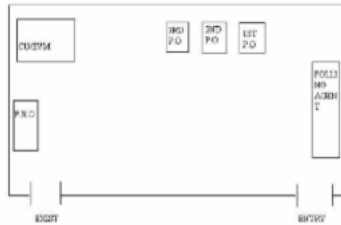

নির্বাচক নিবন্ধন আধিকারিকের স্বাক্ষর

Nazri Naksha

Google Map View

Polling Station Building Front View

Polling Station Front View

Cad View

Key MAP View

1 নাম : অনিমেস চৌধুরী পিতার নাম: নেপাল চৌধুরী বাড়ির নং : - বয়স : 25 লিঙ্গ : পুরুষ	NRW1873207 ফটো উপলব্ধ	2 নাম : খোকন মারান্ডী পিতার নাম: সোমলাল মারান্ডী বাড়ির নং : - বয়স : 30 লিঙ্গ : পুরুষ	NRW1873215 ফটো উপলব্ধ	3 নাম : রনবীর মারান্ডী পিতার নাম: গুমিদ মারান্ডী বাড়ির নং : - বয়স : 25 লিঙ্গ : পুরুষ	NRW1873223 ফটো উপলব্ধ
4 নাম : সঞ্জয় বাসকী পিতার নাম: নিম্পাতি বাসকী বাড়ির নং : - বয়স : 25 লিঙ্গ : পুরুষ	NRW1873405 ফটো উপলব্ধ	5 নাম : পানমুখী হেমব্রম মায়ের নাম: কালোমনি হেমব্রম বাড়ির নং : - বয়স : 25 লিঙ্গ : মহিলা	NRW1873413 ফটো উপলব্ধ	6 নাম : ফুলন কুমারী কিস্কু স্বামীর নাম: বিনোদ কিস্কু বাড়ির নং : n0020 বয়স : 27 লিঙ্গ : মহিলা	NRW1828631 ফটো উপলব্ধ
7 নাম : তারামণি কিস্কু স্বামীর নাম: মনু কিস্কু বাড়ির নং : n0020 বয়স : 36 লিঙ্গ : মহিলা	NRW1831593 ফটো উপলব্ধ	8 নাম : নারায়ণ মাঝী পিতার নাম: বাদি মাঝী বাড়ির নং : n0077 বয়স : 76 লিঙ্গ : পুরুষ	NRW1821321 ফটো উপলব্ধ	9 নাম : পঞ্চমী কিস্কু স্বামীর নাম: গুমিদ কিস্কু বাড়ির নং : n0070 বয়স : 73 লিঙ্গ : মহিলা	WB/38/258/165677 ফটো উপলব্ধ
10 নাম : সরোজিনি কিস্কু পিতার নাম: গুমিং কিস্কু বাড়ির নং : n0070 বয়স : 35 লিঙ্গ : মহিলা	NRW1032853 ফটো উপলব্ধ	11 নাম : সভাবতী হাঁসদা স্বামীর নাম: ঠাকুর হাঁসদা বাড়ির নং : n0070 বয়স : 40 লিঙ্গ : মহিলা	DZD2744118 ফটো উপলব্ধ	12 নাম : অবিশ্বর কিস্কু পিতার নাম: ঠাকুর কিস্কু বাড়ির নং : n0072 বয়স : 58 লিঙ্গ : পুরুষ	DZD1285394 ফটো উপলব্ধ
13 নাম : সরোদি কিস্কু স্বামীর নাম: অবিশ্বর কিস্কু বাড়ির নং : n0072 বয়স : 53 লিঙ্গ : মহিলা	WB/38/258/165682 ফটো উপলব্ধ	14 নাম : মমতা কিস্কু স্বামীর নাম: হপনি কিস্কু বাড়ির নং : n0020 বয়স : 36 লিঙ্গ : মহিলা	NRW1278001 ফটো উপলব্ধ	15 নাম : নমিতা কিস্কু মায়ের নাম: রমনী কিস্কু বাড়ির নং : n0020 বয়স : 29 লিঙ্গ : মহিলা	NRW1567387 ফটো উপলব্ধ
16 নাম : দিবিশন কিস্কু পিতার নাম: ভুতং কিস্কু বাড়ির নং : n0020 বয়স : 64 লিঙ্গ : পুরুষ	WB/38/258/165127 ফটো উপলব্ধ	17 নাম : সোনালি কিস্কু স্বামীর নাম: দিবিশন কিস্কু বাড়ির নং : n0020 বয়স : 45 লিঙ্গ : মহিলা	NRW1278027 ফটো উপলব্ধ	18 নাম : পুষ্পা কিস্কু পিতার নাম: দিবিশন কিস্কু বাড়ির নং : n0020 বয়স : 31 লিঙ্গ : মহিলা	NRW1458769 ফটো উপলব্ধ
19 নাম : মনু কিস্কু পিতার নাম: ভুতং কিস্কু বাড়ির নং : n0020 বয়স : 49 লিঙ্গ : পুরুষ	DZD2868149 ফটো উপলব্ধ	20 নাম : রাসমুনি টুড় স্বামীর নাম: জিয়ারাম টুড় বাড়ির নং : n0020 বয়স : 40 লিঙ্গ : মহিলা	DZD2744100 ফটো উপলব্ধ	21 নাম : সুন্দরী কিস্কু স্বামীর নাম: হেমলাল কিস্কু বাড়ির নং : n0043 বয়স : 61 লিঙ্গ : মহিলা	NRW0144873 ফটো উপলব্ধ
22 নাম : রসোমনি বাসকি স্বামীর নাম: নিশাপতি বাসকি বাড়ির নং : n0043 বয়স : 48 লিঙ্গ : মহিলা	DZD1285287 ফটো উপলব্ধ	23 নাম : বাপী কিস্কু পিতার নাম: সতীশ কিস্কু বাড়ির নং : n0044 বয়স : 38 লিঙ্গ : পুরুষ	DZD3096476 ফটো উপলব্ধ	24 নাম : ইন্দুরানী সরেন স্বামীর নাম: রাম সরেন বাড়ির নং : এন0001 বয়স : 39 লিঙ্গ : মহিলা	DZD2743672 ফটো উপলব্ধ
25 নাম : মদন কিস্কু পিতার নাম: লসু কিস্কু বাড়ির নং : n0058 বয়স : 63 লিঙ্গ : পুরুষ	WB/38/258/165855 ফটো উপলব্ধ	26 নাম : কার্তিক কিস্কু পিতার নাম: মদন কিস্কু বাড়ির নং : n0058 বয়স : 35 লিঙ্গ : পুরুষ	NRW0915801 ফটো উপলব্ধ	27 নাম : সুমিত্রা কিস্কু পিতার নাম: মদন কিস্কু বাড়ির নং : n0058 বয়স : 29 লিঙ্গ : মহিলা	NRW1567270 ফটো উপলব্ধ
28 নাম : সুরূ কীসকু পিতার নাম: নসু কীসকু বাড়ির নং : n0058 বয়স : 51 লিঙ্গ : পুরুষ	WB/38/258/165699 ফটো উপলব্ধ	29 নাম : বালিকা কিস্কু স্বামীর নাম: সুরূ কিস্কু বাড়ির নং : n0058 বয়স : 46 লিঙ্গ : মহিলা	DZD1284850 ফটো উপলব্ধ	30 নাম : বিবি কিস্কু স্বামীর নাম: কালিশ্বর কিস্কু বাড়ির নং : n0066 বয়স : 75 লিঙ্গ : মহিলা	WB/38/258/165676 ফটো উপলব্ধ