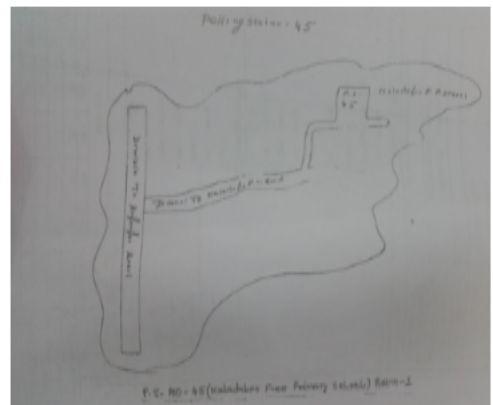

নির্বাচক নিবন্ধন আধিকারিকের স্বাক্ষর

Nazri Naksha

Google Map View

Polling Station Building Front View

Polling Station Front View

Cad View

Key MAP View

1 নাম : বিবেক পন্ডিড পিতার নাম: অমিয় পন্ডিড বাড়ির নং : - বয়স : 27 লিঙ্গ : পুরুষ	NRW1873421 ফটো উপলব্ধ	2 নাম : ছিত্তর মল আগরওয়াল পিতার নাম: মহাবীর প্রসাদ আগরওয়াল বাড়ির নং : n0232 বয়স : 56 লিঙ্গ : পুরুষ	NRW0924035 ফটো উপলব্ধ	3 নাম : মধু আগরওয়াল স্বামীর নাম: ছিত্তরমল আগরওয়াল বাড়ির নং : n0233 বয়স : 45 লিঙ্গ : মহিলা	NRW1178037 ফটো উপলব্ধ
4 নাম : মানসী আচার্য স্বামীর নাম: তপন আচার্য বাড়ির নং : এন482 বয়স : 29 লিঙ্গ : মহিলা	NRW1826734 ফটো উপলব্ধ	5 নাম : তপন আচার্য পিতার নাম: যুধিষ্ঠির আচার্য বাড়ির নং : এন0423 বয়স : 49 লিঙ্গ : পুরুষ	NRW0499533 ফটো উপলব্ধ	6 নাম : বাবলু সাও পিতার নাম: ছোট্টে লাল সাও বাড়ির নং : এন0423 বয়স : 39 লিঙ্গ : পুরুষ	NRW2070530 ফটো উপলব্ধ
7 নাম : অপর্ণা কুম্ভাকর পিতার নাম: গোপাল কুম্ভাকর বাড়ির নং : n0042 বয়স : 31 লিঙ্গ : মহিলা	NRW1851039 ফটো উপলব্ধ	8 নাম : মোহন কুমার ঠাকুর পিতার নাম: ধরাজেন ঠাকুর বাড়ির নং : n0044 বয়স : 28 লিঙ্গ : পুরুষ	NRW1628874 ফটো উপলব্ধ	9 নাম : চন্দন কুম্ভাকর পিতার নাম: কার্তিক কুম্ভাকর বাড়ির নং : না বয়স : 26 লিঙ্গ : পুরুষ	NRW2167310 ফটো উপলব্ধ
10 নাম : মনেশ কুম্ভাকর পিতার নাম: নবগোপাল কুম্ভাকর বাড়ির নং : 1 বয়স : 22 লিঙ্গ : পুরুষ	NRW2172997 ফটো উপলব্ধ	11 নাম : কাঞ্চন কুম্ভাকর পিতার নাম: দেবনারায়ণ কুম্ভাকর বাড়ির নং : এন0156 বয়স : 22 লিঙ্গ : পুরুষ	NRW2221323 ফটো উপলব্ধ	12 নাম : পূজা কুম্ভাকর অন্যান্য: সুমন্ত কুম্ভাকর বাড়ির নং : এন0046 বয়স : 21 লিঙ্গ : পুরুষ	NRW2220291 ফটো উপলব্ধ
13 নাম : উর্মিলা কুম্ভাকর স্বামীর নাম: হরিপদ কুম্ভাকর বাড়ির নং : এন0044 বয়স : 26 লিঙ্গ : মহিলা	NRW2221109 ফটো উপলব্ধ	14 নাম : মহানন্দ পাল পিতার নাম: পাহালান পাল বাড়ির নং : n0060 বয়স : 48 লিঙ্গ : পুরুষ	DZD1714559 ফটো উপলব্ধ	15 নাম : জ্যোৎস্না কুম্ভাকর স্বামীর নাম: সুনিল কুম্ভাকর বাড়ির নং : n0058 বয়স : 38 লিঙ্গ : মহিলা	NRW1033091 ফটো উপলব্ধ
16 নাম : চন্ডি কুম্ভাকর পিতার নাম: রাম কুম্ভাকর বাড়ির নং : n0046 বয়স : 32 লিঙ্গ : পুরুষ	NRW1459387 ফটো উপলব্ধ	17 নাম : প্রিয়া শাহ পিতার নাম: সঞ্জয় সাউ বাড়ির নং : n0214 বয়স : 25 লিঙ্গ : মহিলা	NRW1851070 ফটো উপলব্ধ	18 নাম : বিকাশ সাও পিতার নাম: কেদার সাও বাড়ির নং : এন0157 বয়স : 28 লিঙ্গ : পুরুষ	NRW2070373 ফটো উপলব্ধ
19 নাম : অজয় পাল পিতার নাম: সুদান পাল বাড়ির নং : এন0147 বয়স : 23 লিঙ্গ : পুরুষ	NRW2070274 ফটো উপলব্ধ	20 নাম : পার্থ কুম্ভাকর পিতার নাম: সদানন্দ কুম্ভাকর বাড়ির নং : এন0046 বয়স : 21 লিঙ্গ : পুরুষ	NRW2221141 ফটো উপলব্ধ	21 নাম : ক্ষমা কুম্ভাকর স্বামীর নাম: সঞ্জয় কুম্ভাকর বাড়ির নং : এন0043 বয়স : 22 লিঙ্গ : মহিলা	NRW2224822 ফটো উপলব্ধ
22 নাম : বেণি মাধব কুম্ভাকর পিতার নাম: পঞ্চানন কুম্ভাকর বাড়ির নং : এন0209 বয়স : 21 লিঙ্গ : পুরুষ	NRW2224731 ফটো উপলব্ধ	23 নাম : সুমন্ত কুম্ভাকর পিতার নাম: রাম কুম্ভাকর বাড়ির নং : n0046 বয়স : 31 লিঙ্গ : পুরুষ	NRW1459270 ফটো উপলব্ধ	24 নাম : রঞ্জিত কুম্ভাকর পিতার নাম: গৌর কুম্ভাকর বাড়ির নং : জেমারী বয়স : 39 লিঙ্গ : পুরুষ	NRW2228773 ফটো উপলব্ধ
25 নাম : পারু রজক স্বামীর নাম: মনোজ রজক বাড়ির নং : কলাভাবর বয়স : 39 লিঙ্গ : মহিলা	NRW1167436 ফটো উপলব্ধ	26 নাম : ছন্দা কুম্ভাকর স্বামীর নাম: প্রভাকর কুম্ভাকর বাড়ির নং : n0043 বয়স : 36 লিঙ্গ : মহিলা	DZD2455293 ফটো উপলব্ধ	27 নাম : কালীপদ কুম্ভাকর পিতার নাম: কৈলাশ কুম্ভাকর বাড়ির নং : n0044 বয়স : 36 লিঙ্গ : পুরুষ	DZD3097094 ফটো উপলব্ধ
28 নাম : জগন্নাথ পাল পিতার নাম: পহলান পাল বাড়ির নং : n0060 বয়স : 52 লিঙ্গ : পুরুষ	NRW2239036 ফটো উপলব্ধ	29 নাম : প্রভাকর কুম্ভাকর পিতার নাম: সুবল কুম্ভাকর বাড়ির নং : n0043 বয়স : 43 লিঙ্গ : পুরুষ	DZD2075414 ফটো উপলব্ধ	30 নাম : নিমাই কুম্ভাকর পিতার নাম: পানু কুম্ভাকর বাড়ির নং : n0031 বয়স : 65 লিঙ্গ : পুরুষ	NRW1895754 ফটো উপলব্ধ