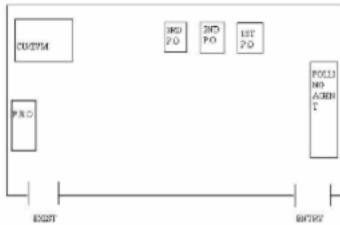

নির্বাচক নিবন্ধন আধিকারিকের স্বাক্ষর

Nazri Naksha

Google Map View

Polling Station Building Front View

Polling Station Front View

Cad View

Key MAP View

1 নাম : বিবেক পন্ডিড পিতার নাম: অমিয় পন্ডিড বাড়ির নং : - বয়স : 27 লিঙ্গ : পুরুষ	NRW1873421 ফটো উপলব্ধ	2 নাম : ছিত্তর মল আগরওয়াল পিতার নাম: মহাবীর প্রসাদ আগরওয়াল বাড়ির নং : n0232 বয়স : 56 লিঙ্গ : পুরুষ	NRW0924035 ফটো উপলব্ধ	3 নাম : মধু আগরওয়াল স্বামীর নাম: ছিত্তরমল আগরওয়াল বাড়ির নং : n0233 বয়স : 45 লিঙ্গ : মহিলা	NRW1178037 ফটো উপলব্ধ
4 নাম : মানসী আচার্য স্বামীর নাম: তপন আচার্য বাড়ির নং : এন482 বয়স : 29 লিঙ্গ : মহিলা	NRW1826734 ফটো উপলব্ধ	5 নাম : তপন আচার্য পিতার নাম: যুধিষ্ঠির আচার্য বাড়ির নং : এন0423 বয়স : 49 লিঙ্গ : পুরুষ	NRW0499533 ফটো উপলব্ধ	6 নাম : বাবলু সাও পিতার নাম: ছোট্টে লাল সাও বাড়ির নং : এন0423 বয়স : 39 লিঙ্গ : পুরুষ	NRW2070530 ফটো উপলব্ধ
7 নাম : অপর্ণা কুম্ভাকর পিতার নাম: গোপাল কুম্ভাকর বাড়ির নং : n0042 বয়স : 31 লিঙ্গ : মহিলা	NRW1851039 ফটো উপলব্ধ	8 নাম : মোহন কুমার ঠাকুর পিতার নাম: ধরাজেন ঠাকুর বাড়ির নং : n0044 বয়স : 28 লিঙ্গ : পুরুষ	NRW1628874 ফটো উপলব্ধ	9 নাম : চন্দন কুম্ভাকর পিতার নাম: কার্তিক কুম্ভাকর বাড়ির নং : না বয়স : 26 লিঙ্গ : পুরুষ	NRW2167310 ফটো উপলব্ধ
10 নাম : মনেশ কুম্ভাকর পিতার নাম: নবগোপাল কুম্ভাকর বাড়ির নং : 1 বয়স : 22 লিঙ্গ : পুরুষ	NRW2172997 ফটো উপলব্ধ	11 নাম : কাঞ্চন কুম্ভাকর পিতার নাম: দেবনারায়ণ কুম্ভাকর বাড়ির নং : এন0156 বয়স : 22 লিঙ্গ : পুরুষ	NRW2221323 ফটো উপলব্ধ	12 নাম : পূজা কুম্ভাকর অন্যান্য: সুমন্ত কুম্ভাকর বাড়ির নং : এন0046 বয়স : 21 লিঙ্গ : পুরুষ	NRW2220291 ফটো উপলব্ধ
13 নাম : উর্মিলা কুম্ভাকর স্বামীর নাম: হরিপদ কুম্ভাকর বাড়ির নং : এন0044 বয়স : 26 লিঙ্গ : মহিলা	NRW2221109 ফটো উপলব্ধ	14 নাম : মহানন্দ পাল পিতার নাম: পাহালান পাল বাড়ির নং : n0060 বয়স : 48 লিঙ্গ : পুরুষ	DZD1714559 ফটো উপলব্ধ	15 নাম : জ্যোৎস্না কুম্ভাকর স্বামীর নাম: সুনিল কুম্ভাকর বাড়ির নং : n0058 বয়স : 38 লিঙ্গ : মহিলা	NRW1033091 ফটো উপলব্ধ
16 নাম : চন্ডি কুম্ভাকর পিতার নাম: রাম কুম্ভাকর বাড়ির নং : n0046 বয়স : 32 লিঙ্গ : পুরুষ	NRW1459387 ফটো উপলব্ধ	17 নাম : প্রিয়া শাহ পিতার নাম: সঞ্জয় সাউ বাড়ির নং : n0214 বয়স : 25 লিঙ্গ : মহিলা	NRW1851070 ফটো উপলব্ধ	18 নাম : বিকাশ সাও পিতার নাম: কেদার সাও বাড়ির নং : এন0157 বয়স : 28 লিঙ্গ : পুরুষ	NRW2070373 ফটো উপলব্ধ
19 নাম : অজয় পাল পিতার নাম: সুদান পাল বাড়ির নং : এন0147 বয়স : 23 লিঙ্গ : পুরুষ	NRW2070274 ফটো উপলব্ধ	20 নাম : পার্থ কুম্ভাকর পিতার নাম: সদানন্দ কুম্ভাকর বাড়ির নং : এন0046 বয়স : 21 লিঙ্গ : পুরুষ	NRW2221141 ফটো উপলব্ধ	21 নাম : ক্ষমা কুম্ভাকর স্বামীর নাম: সঞ্জয় কুম্ভাকর বাড়ির নং : এন0043 বয়স : 22 লিঙ্গ : মহিলা	NRW2224822 ফটো উপলব্ধ
22 নাম : বেণি মাধব কুম্ভাকর পিতার নাম: পঞ্চানন কুম্ভাকর বাড়ির নং : এন0209 বয়স : 21 লিঙ্গ : পুরুষ	NRW2224731 ফটো উপলব্ধ	23 নাম : সুমন্ত কুম্ভাকর পিতার নাম: রাম কুম্ভাকর বাড়ির নং : n0046 বয়স : 31 লিঙ্গ : পুরুষ	NRW1459270 ফটো উপলব্ধ	24 নাম : রঞ্জিত কুম্ভাকর পিতার নাম: গৌর কুম্ভাকর বাড়ির নং : জেমারী বয়স : 39 লিঙ্গ : পুরুষ	NRW2228773 ফটো উপলব্ধ
25 নাম : পারু রজক স্বামীর নাম: মনোজ রজক বাড়ির নং : কলাভাবর বয়স : 39 লিঙ্গ : মহিলা	NRW1167436 ফটো উপলব্ধ	26 নাম : ছন্দা কুম্ভাকর স্বামীর নাম: প্রভাকর কুম্ভাকর বাড়ির নং : n0043 বয়স : 36 লিঙ্গ : মহিলা	DZD2455293 ফটো উপলব্ধ	27 নাম : কালীপদ কুম্ভাকর পিতার নাম: কৈলাশ কুম্ভাকর বাড়ির নং : n0044 বয়স : 36 লিঙ্গ : পুরুষ	DZD3097094 ফটো উপলব্ধ
28 নাম : জগন্নাথ পাল পিতার নাম: পহলান পাল বাড়ির নং : n0060 বয়স : 52 লিঙ্গ : পুরুষ	NRW2239036 ফটো উপলব্ধ	29 নাম : প্রভাকর কুম্ভাকর পিতার নাম: সুবল কুম্ভাকর বাড়ির নং : n0043 বয়স : 43 লিঙ্গ : পুরুষ	DZD2075414 ফটো উপলব্ধ	30 নাম : নিমাই কুম্ভাকর পিতার নাম: পানু কুম্ভাকর বাড়ির নং : n0031 বয়স : 65 লিঙ্গ : পুরুষ	NRW1895754 ফটো উপলব্ধ