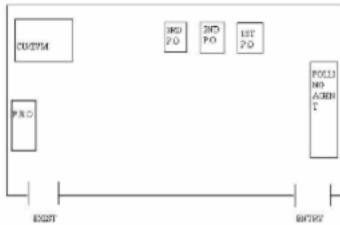

নির্বাচক নিবন্ধন আধিকারিকের স্বাক্ষর

Nazri Naksha

Google Map View

Polling Station Building Front View

Polling Station Front View

Cad View

Key MAP View

|   |                                |  |                                |   |                                |
|---|--------------------------------|--|--------------------------------|---|--------------------------------|
| 1<br>নাম : সহদেব কর্মকার<br>পিতার নাম: নকুল কর্মকার<br>বাড়ির নং : n0170<br>বয়স : 66 লিঙ্গ : পুরুষ     | DZD1285592<br>ফটো উপলব্ধ       | 2<br>নাম : কালিপদ কর্মকার<br>পিতার নাম: নকুল কর্মকার<br>বাড়ির নং : n0180<br>বয়স : 49 লিঙ্গ : পুরুষ       | NRW2299030<br>ফটো উপলব্ধ       | 3<br>নাম : চিত্তামনি কর্মকার<br>স্বামীর নাম: কালীপদ কর্মকার<br>বাড়ির নং : n0181<br>বয়স : 46 লিঙ্গ : মহিলা | DZD3019668<br>ফটো উপলব্ধ       |
| 4<br>নাম : সন্তোষী কর্মকার<br>স্বামীর নাম: রাজু কর্মকার<br>বাড়ির নং : n0206<br>বয়স : 31 লিঙ্গ : মহিলা | NRW1813153<br>ফটো উপলব্ধ       | 5<br>নাম : রাজু কর্মকার<br>পিতার নাম: সোনালাল কর্মকার<br>বাড়ির নং : n0207<br>বয়স : 33 লিঙ্গ : পুরুষ      | NRW1812049<br>ফটো উপলব্ধ       | 6<br>নাম : উত্তম কর্মকার<br>পিতার নাম: সহদেব কর্মকার<br>বাড়ির নং : n0170<br>বয়স : 31 লিঙ্গ : পুরুষ        | NRW1629070<br>ফটো উপলব্ধ       |
| 7<br>নাম : সঞ্জয় টুডু<br>পিতার নাম: রবি টুডু<br>বাড়ির নং : এন0025<br>বয়স : 29 লিঙ্গ : পুরুষ          | IEP1855691<br>ফটো উপলব্ধ       | 8<br>নাম : অজয় মুর্মু<br>পিতার নাম: সাহেবলাল মুর্মু<br>বাড়ির নং : এন0141<br>বয়স : 25 লিঙ্গ : পুরুষ      | NRW1836535<br>ফটো উপলব্ধ       | 9<br>নাম : কাল্লাবতী কর্মকার<br>স্বামীর নাম: মোহন কর্মকার<br>বাড়ির নং : এন0236<br>বয়স : 51 লিঙ্গ : মহিলা  | WB/38/258/168683<br>ফটো উপলব্ধ |
| 10<br>নাম : অলকা কর্মকার<br>স্বামীর নাম: মোহন কর্মকার<br>বাড়ির নং : n0123<br>বয়স : 45 লিঙ্গ : মহিলা   | DZD3096906<br>ফটো উপলব্ধ       | 11<br>নাম : ইন্দ্রজিৎ কর্মকার<br>পিতার নাম: কালিপদ কর্মকার<br>বাড়ির নং : N0180<br>বয়স : 25 লিঙ্গ : পুরুষ | NRW1991942<br>ফটো উপলব্ধ       | 12<br>নাম : সুনীতা কর্মকার<br>স্বামীর নাম: উত্তম কর্মকার<br>বাড়ির নং : N0170<br>বয়স : 27 লিঙ্গ : মহিলা    | NRW1994110<br>ফটো উপলব্ধ       |
| 13<br>নাম : গৌতম কর্মকার<br>পিতার নাম: সহদেব কর্মকার<br>বাড়ির নং : এন0170<br>বয়স : 27 লিঙ্গ : পুরুষ   | NRW2071272<br>ফটো উপলব্ধ       | 14<br>নাম : চন্দন কিস্কু<br>পিতার নাম: দেবলাল কিস্কু<br>বাড়ির নং : এন0173<br>বয়স : 21 লিঙ্গ : পুরুষ      | NRW2222131<br>ফটো উপলব্ধ       | 15<br>নাম : দেবলাল কিস্কু<br>মায়ের নাম: জবা কিস্কু<br>বাড়ির নং : n0173<br>বয়স : 40 লিঙ্গ : পুরুষ         | DZD2869618<br>ফটো উপলব্ধ       |
| 16<br>নাম : জবা কিস্কু<br>স্বামীর নাম: নবীন কিস্কু<br>বাড়ির নং : n0172<br>বয়স : 56 লিঙ্গ : মহিলা      | WB/38/258/168313<br>ফটো উপলব্ধ | 17<br>নাম : গোমস্তা কিস্কু<br>পিতার নাম: সত্য কিস্কু<br>বাড়ির নং : n0082<br>বয়স : 56 লিঙ্গ : পুরুষ       | WB/38/258/168202<br>ফটো উপলব্ধ | 18<br>নাম : রাসমনি কিস্কু<br>স্বামীর নাম: গোমস্তা কিস্কু<br>বাড়ির নং : n0082<br>বয়স : 51 লিঙ্গ : মহিলা    | WB/38/258/168338<br>ফটো উপলব্ধ |
| 19<br>নাম : রাজেশ কিস্কু<br>পিতার নাম: গোমস্তা কিস্কু<br>বাড়ির নং : n0082<br>বয়স : 28 লিঙ্গ : পুরুষ   | NRW1629161<br>ফটো উপলব্ধ       | 20<br>নাম : সুমিতা কিস্কু<br>স্বামীর নাম: সুখিন কিস্কু<br>বাড়ির নং : এন0324<br>বয়স : 35 লিঙ্গ : মহিলা    | NRW1847888<br>ফটো উপলব্ধ       | 21<br>নাম : পুতুল টুডু<br>স্বামীর নাম: শিবলাল টুডু<br>বাড়ির নং : N0032<br>বয়স : 32 লিঙ্গ : মহিলা          | NRW1994805<br>ফটো উপলব্ধ       |
| 22<br>নাম : প্রিয়া সরেন<br>পিতার নাম: কালুরাম সরেন<br>বাড়ির নং : এন0047<br>বয়স : 23 লিঙ্গ : মহিলা    | NRW2071553<br>ফটো উপলব্ধ       | 23<br>নাম : শুকুর মণি টুডু<br>পিতার নাম: কেশরী টুডু<br>বাড়ির নং : এন0133<br>বয়স : 24 লিঙ্গ : মহিলা       | NRW2071520<br>ফটো উপলব্ধ       | 24<br>নাম : জীবন সরেন<br>পিতার নাম: কালুরাম সরেন<br>বাড়ির নং : এন0047<br>বয়স : 24 লিঙ্গ : পুরুষ           | NRW2071496<br>ফটো উপলব্ধ       |
| 25<br>নাম : বাদিত মুর্মু<br>অন্যান্য: নয়ন টুডু<br>বাড়ির নং : এন0075<br>বয়স : 34 লিঙ্গ : পুরুষ        | NRW2071231<br>ফটো উপলব্ধ       | 26<br>নাম : রামলাল টুডু<br>পিতার নাম: সুকু টুডু<br>বাড়ির নং : এন0042<br>বয়স : 22 লিঙ্গ : পুরুষ           | NRW2122307<br>ফটো উপলব্ধ       | 27<br>নাম : পূর্ণিমা টুডু<br>মায়ের নাম: সোনামনি টুডু<br>বাড়ির নং : বরাভুই<br>বয়স : 24 লিঙ্গ : মহিলা      | NRW2165264<br>ফটো উপলব্ধ       |
| 28<br>নাম : শিব টুডু<br>পিতার নাম: পাচু টুডু<br>বাড়ির নং : n0024<br>বয়স : 66 লিঙ্গ : পুরুষ            | NRW2232148<br>ফটো উপলব্ধ       | 29<br>নাম : রমেন হাঁসদা<br>পিতার নাম: মিহির হাঁসদা<br>বাড়ির নং : N0014<br>বয়স : 24 লিঙ্গ : পুরুষ         | NRW1996149<br>ফটো উপলব্ধ       | 30<br>নাম : মিনু সরেন<br>পিতার নাম: শরত সরেন<br>বাড়ির নং : n0047<br>বয়স : 32 লিঙ্গ : মহিলা                | NRW1629047<br>ফটো উপলব্ধ       |