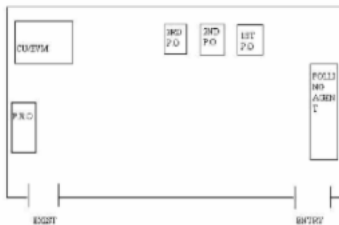

নির্বাচক নিবন্ধন আধিকারিকের স্বাক্ষর

Nazri Naksha

Google Map View

Polling Station Building Front View

Polling Station Front View

Cad View

Key MAP View

বিধানসভা নির্বাচনক্ষেত্রের নং, নাম : 283-বারাবনি
ভাগ নং, নাম : 1-ন্যাকড়া জোড়িয়া (অংশ)