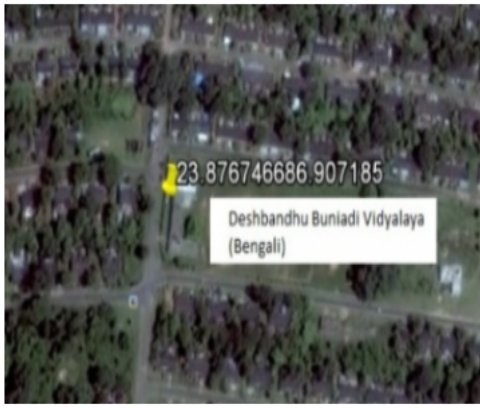

Nazri Naksha