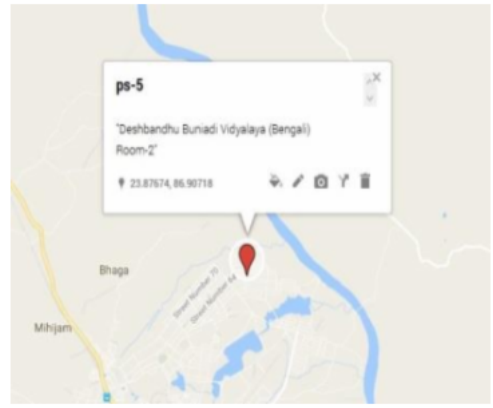

Google Map View