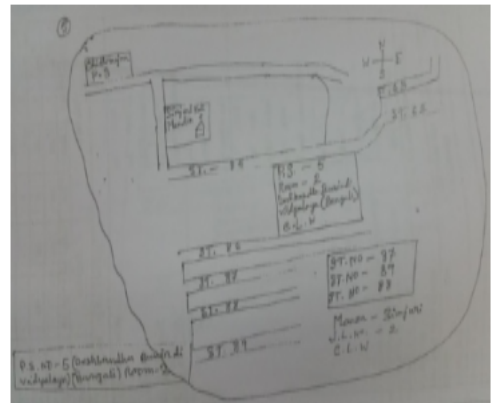

নির্বাচক নিবন্ধন আধিকারিকের স্বাক্ষর

Nazri Naksha

Google Map View

Polling Station Building Front View

Polling Station Front View

Cad View

Key MAP View

বিধানসভা নির্বাচনক্ষেত্রের নং, নাম : 283-বারাবনি  
ভাগ নং, নাম : 1-রাস্তা নং87,এরিয়া নম্বর-7