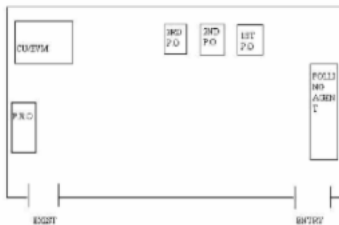

নির্বাচক নিবন্ধন আধিকারিকের স্বাক্ষর

Nazri Naksha

Google Map View

Polling Station Building Front View

Polling Station Front View

Cad View

Key MAP View

1 নাম : মনোরঞ্জন কুমার চৌধুরী পিতার নাম : নখেলাল চৌধুরী বাড়ির নং : n0102 বয়স : 50 লিঙ্গ : পুরুষ	DZD3022571 ফটো উপলব্ধ	2 নাম : সিকু চৌধুরী স্বামীর নাম : মনোরঞ্জন কুমার চৌধুরী বাড়ির নং : n0102 বয়স : 46 লিঙ্গ : মহিলা	DZD3100682 ফটো উপলব্ধ	3 নাম : সেইগুন বিবি স্বামীর নাম : মহঃ কাযুম শেখ বাড়ির নং : n0034 বয়স : 59 লিঙ্গ : মহিলা	NRW1464825 ফটো উপলব্ধ
4 নাম : শাহাজাদি বেগম স্বামীর নাম : তাজিব আনসারী বাড়ির নং : n0320 বয়স : 57 লিঙ্গ : মহিলা	NRW1464791 ফটো উপলব্ধ	5 নাম : মালা দেবী স্বামীর নাম : জীতেন্দ্র কুমার প্রজাপতি বাড়ির নং : n0324 বয়স : 34 লিঙ্গ : মহিলা	NRW1464908 ফটো উপলব্ধ	6 নাম : ইন্দু দেবী পিতার নাম : রাজেন্দ্র নাহাঙ্কা বাড়ির নং : n0305 বয়স : 59 লিঙ্গ : মহিলা	NRW1364868 ফটো উপলব্ধ
7 নাম : সুখময় গাঁরাই পিতার নাম : মতিলাল গাঁরাই বাড়ির নং : n0059 বয়স : 44 লিঙ্গ : পুরুষ	DZD2467215 ফটো উপলব্ধ	8 নাম : হাঁসি গাঁরাই স্বামীর নাম : সুখময় গাঁরাই বাড়ির নং : n0059 বয়স : 36 লিঙ্গ : মহিলা	NRW1279710 ফটো উপলব্ধ	9 নাম : পুনম দেবী স্বামীর নাম : অজয় কুমার সিং বাড়ির নং : n0181 বয়স : 47 লিঙ্গ : মহিলা	NRW1279736 ফটো উপলব্ধ
10 নাম : মহঃ জাহিদ মায়ের নাম : শাহাজাদি বেগম বাড়ির নং : n0320 বয়স : 26 লিঙ্গ : পুরুষ	NRW1781533 ফটো উপলব্ধ	11 নাম : মঞ্জু দেবী স্বামীর নাম : অশোক কুমার প্রজাপতি বাড়ির নং : n0354 বয়স : 42 লিঙ্গ : মহিলা	NRW0918268 ফটো উপলব্ধ	12 নাম : কাঞ্চন দেবী স্বামীর নাম : সুনীল কুমার যাদব বাড়ির নং : n0167 বয়স : 37 লিঙ্গ : মহিলা	NRW0995365 ফটো উপলব্ধ
13 নাম : মালা বাউরী স্বামীর নাম : সৌরভ বাউরী বাড়ির নং : এন0102 বয়স : 31 লিঙ্গ : মহিলা	NRW1837731 ফটো উপলব্ধ	14 নাম : অমিত কুমার চৌহান পিতার নাম : রাম স্বর্ধ চৌহান বাড়ির নং : বা টাইপ ব্লক নং 3 বয়স : 27 লিঙ্গ : পুরুষ	NRW2012102 ফটো উপলব্ধ	15 নাম : বিকাশ চৌধুরী পিতার নাম : মনোরঞ্জন কুমার চৌধুরী বাড়ির নং : এন0102 বয়স : 22 লিঙ্গ : পুরুষ	NRW2216257 ফটো উপলব্ধ
16 নাম : ইশরত বেগম স্বামীর নাম : জাহিদ আলম বাড়ির নং : n0103 বয়স : 37 লিঙ্গ : মহিলা	DZD3021169 ফটো উপলব্ধ	17 নাম : ইমরান আনসারি পিতার নাম : মুবারক হুসেন আনসারি বাড়ির নং : দেংদুআ, সেলাপপুর বয়স : 25 লিঙ্গ : পুরুষ	NRW2231652 ফটো উপলব্ধ	18 নাম : আকবর আনসারী পিতার নাম : ইয়াকুব আনসারী বাড়ির নং : n0137 বয়স : 54 লিঙ্গ : পুরুষ	NRW0918805 ফটো উপলব্ধ
19 নাম : সঞ্জীদা বেগম স্বামীর নাম : সিকুন্দর আনসারী বাড়ির নং : n0137 বয়স : 30 লিঙ্গ : মহিলা	NRW1464940 ফটো উপলব্ধ	20 নাম : সুস্মিতা উপাধ্যায় স্বামীর নাম : অভিষেক ওবা বাড়ির নং : দেংদুআ সন্দ্রাপ এরিয়া বয়স : 31 লিঙ্গ : মহিলা	NRW2013258 ফটো উপলব্ধ	21 নাম : শ্রেমলতা কুমারী স্বামীর নাম : সুধীর কুমার সাউ বাড়ির নং : n0369 বয়স : 29 লিঙ্গ : মহিলা	NRW1815224 ফটো উপলব্ধ
22 নাম : পুনম কুমারী স্বামীর নাম : পিন্টু নুনিয়া বাড়ির নং : n0264 বয়স : 25 লিঙ্গ : মহিলা	NRW2112464 ফটো উপলব্ধ	23 নাম : সঞ্জয় কেশরী পিতার নাম : শ্রেমচন্দ কেশরী বাড়ির নং : n0101 বয়স : 54 লিঙ্গ : পুরুষ	DZD3022555 ফটো উপলব্ধ	24 নাম : সুনিতা দেবী স্বামীর নাম : সঞ্জয় কেশরী বাড়ির নং : n0101 বয়স : 47 লিঙ্গ : মহিলা	DZD3022563 ফটো উপলব্ধ
25 নাম : সরোজ কেশরী অন্যান্য : সঞ্জয় কেশরী বাড়ির নং : এন0101 বয়স : 48 লিঙ্গ : পুরুষ	NRW2217370 ফটো উপলব্ধ	26 নাম : অনীতা দেবী কেশরী অন্যান্য : সঞ্জয় কেশরী বাড়ির নং : এন0101 বয়স : 41 লিঙ্গ : মহিলা	NRW2217461 ফটো উপলব্ধ	27 নাম : অক্ষিত কেশরী পিতার নাম : সঞ্জয় কেশরী বাড়ির নং : এন0101 বয়স : 26 লিঙ্গ : পুরুষ	NRW1830488 ফটো উপলব্ধ
28 নাম : সুশোভন কোনার অন্যান্য : বিবেকানন্দ কোনার বাড়ির নং : এন154 বয়স : 25 লিঙ্গ : পুরুষ	NRW2063527 ফটো উপলব্ধ	29 নাম : তামান্না খান পিতার নাম : শহীদুল আলম বাড়ির নং : n0558 বয়স : 25 লিঙ্গ : মহিলা	NRW1996958 ফটো উপলব্ধ	30 নাম : মেহেবুব খান পিতার নাম : অজল খান বাড়ির নং : n0136 বয়স : 35 লিঙ্গ : পুরুষ	NRW1172634 ফটো উপলব্ধ