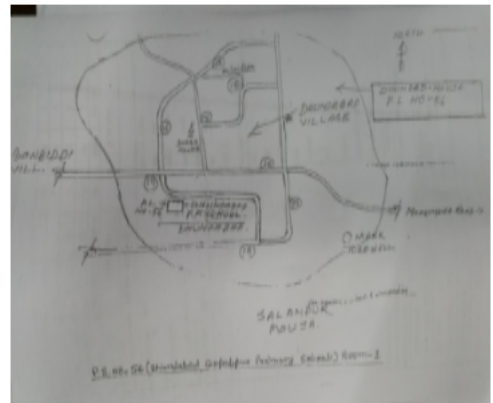

নির্বাচক নিবন্ধন আধিকারিকের স্বাক্ষর

Nazri Naksha

Google Map View

Polling Station Building Front View

Polling Station Front View

Cad View

Key MAP View

1 নাম : পায়েল গঁরাই স্বামীর নাম: লাল্ট গঁরাই বাড়ির নং : এন0055 বয়স : 27 লিঙ্গ : মহিলা	NRW1823624 ফটো উপলব্ধ	2 নাম : রুপাস্ত্রী অধিকারী স্বামীর নাম: সুশান্ত কুমার অধিকারী বাড়ির নং : n0153 বয়স : 68 লিঙ্গ : মহিলা	WB/38/258/192127 ফটো উপলব্ধ	3 নাম : সমির অধিকারী পিতার নাম: জগবন্ধু অধিকারী বাড়ির নং : n0061 বয়স : 50 লিঙ্গ : পুরুষ	WB/38/258/192596 ফটো উপলব্ধ
4 নাম : শানতিসয় অধিকারী পিতার নাম: শ্যামা পদ অধিকারী বাড়ির নং : n0056 বয়স : 55 লিঙ্গ : পুরুষ	NRW2299899 ফটো উপলব্ধ	5 নাম : পিংকী অধিকারী পিতার নাম: দয়াময় অধিকারী বাড়ির নং : n0056 বয়স : 32 লিঙ্গ : মহিলা	NRW1365840 ফটো উপলব্ধ	6 নাম : চন্দনা অধিকারী স্বামীর নাম: নবগোপাল অধিকারী বাড়ির নং : n0128 বয়স : 68 লিঙ্গ : মহিলা	WB/38/258/192583 ফটো উপলব্ধ
7 নাম : রানা অধিকারী পিতার নাম: নবগোপাল অধিকারী বাড়ির নং : n0128 বয়স : 38 লিঙ্গ : পুরুষ	DZD2749802 ফটো উপলব্ধ	8 নাম : দীপক অধিকারী পিতার নাম: অধীর অধিকারী বাড়ির নং : n0125 বয়স : 63 লিঙ্গ : পুরুষ	WB/38/258/192185 ফটো উপলব্ধ	9 নাম : শ্যামলী অধিকারী স্বামীর নাম: দীপক অধিকারী বাড়ির নং : n0125 বয়স : 56 লিঙ্গ : মহিলা	WB/38/258/192518 ফটো উপলব্ধ
10 নাম : ধর্মদাস অধিকারী পিতার নাম: অধীর কুমার অধিকারী বাড়ির নং : n0125 বয়স : 56 লিঙ্গ : পুরুষ	WB/38/258/192059 ফটো উপলব্ধ	11 নাম : সুতপা অধিকারী স্বামীর নাম: ধর্মদাস অধিকারী বাড়ির নং : n0125 বয়স : 45 লিঙ্গ : মহিলা	NRW1174143 ফটো উপলব্ধ	12 নাম : রঞ্জন অধিকারী পিতার নাম: মানিকচন্দ্র অধিকারী বাড়ির নং : n0126 বয়স : 46 লিঙ্গ : পুরুষ	DZD2470839 ফটো উপলব্ধ
13 নাম : বিউটী অধিকারী স্বামীর নাম: রঞ্জন অধিকারী বাড়ির নং : n0126 বয়স : 35 লিঙ্গ : মহিলা	NRW1280460 ফটো উপলব্ধ	14 নাম : সঞ্জয় অধিকারী পিতার নাম: মানিক চন্দ্র অধিকারী বাড়ির নং : n0126 বয়স : 43 লিঙ্গ : পুরুষ	DZD2749794 ফটো উপলব্ধ	15 নাম : দীপা অধিকারী স্বামীর নাম: সঞ্জয় অধিকারী বাড়ির নং : n0126 বয়স : 35 লিঙ্গ : মহিলা	NRW1465863 ফটো উপলব্ধ
16 নাম : রাজু অধিকারী পিতার নাম: নবগোপাল অধিকারী বাড়ির নং : n0128 বয়স : 43 লিঙ্গ : পুরুষ	DZD2750081 ফটো উপলব্ধ	17 নাম : আনন্দ অধিকারী পিতার নাম: বিজয় অধিকারী বাড়ির নং : n0130 বয়স : 49 লিঙ্গ : পুরুষ	DZD1650746 ফটো উপলব্ধ	18 নাম : জ্যোৎস্না অধিকারী স্বামীর নাম: আনন্দ অধিকারী বাড়ির নং : n0130 বয়স : 46 লিঙ্গ : মহিলা	DZD1650761 ফটো উপলব্ধ
19 নাম : মদন মোহন অধিকারী পিতার নাম: শঙ্কর চন্দ্র অধিকারী বাড়ির নং : n0153 বয়স : 90 লিঙ্গ : পুরুষ	WB/38/258/192042 ফটো উপলব্ধ	20 নাম : সুশান্ত কুমার অধিকারী পিতার নাম: মদন মোহন অধিকারী বাড়ির নং : n0153 বয়স : 60 লিঙ্গ : পুরুষ	DZD1650506 ফটো উপলব্ধ	21 নাম : রুপক অধিকারী পিতার নাম: দীপক কুমার অধিকারী বাড়ির নং : n0183 বয়স : 34 লিঙ্গ : পুরুষ	NRW1174234 ফটো উপলব্ধ
22 নাম : শুভম অধিকারী পিতার নাম: দীপক কুমার অধিকারী বাড়ির নং : n0185 বয়স : 31 লিঙ্গ : পুরুষ	NRW1465673 ফটো উপলব্ধ	23 নাম : মীরা অধিকারী স্বামীর নাম: কৃষ্ণপদ অধিকারী বাড়ির নং : n0055 বয়স : 65 লিঙ্গ : মহিলা	WB/38/258/192058 ফটো উপলব্ধ	24 নাম : রাজু অধিকারী স্বামীর নাম: মীরা অধিকারী বাড়ির নং : n0055 বয়স : 41 লিঙ্গ : পুরুষ	DZD2345478 ফটো উপলব্ধ
25 নাম : দয়াময় অধিকারী পিতার নাম: শ্যামাপদ অধিকারী বাড়ির নং : n0056 বয়স : 63 লিঙ্গ : পুরুষ	NRW1897099 ফটো উপলব্ধ	26 নাম : সুমিতা অধিকারী স্বামীর নাম: শান্তিময় অধিকারী বাড়ির নং : n0061 বয়স : 38 লিঙ্গ : মহিলা	NRW1366053 ফটো উপলব্ধ	27 নাম : নবগোপাল অধিকারী পিতার নাম: শঙ্কর অধিকারী বাড়ির নং : n0061 বয়স : 65 লিঙ্গ : পুরুষ	NRW2304194 ফটো উপলব্ধ
28 নাম : লক্ষ্মী অধিকারী স্বামীর নাম: নবগোপাল অধিকারী বাড়ির নং : n0061 বয়স : 59 লিঙ্গ : মহিলা	NRW2304186 ফটো উপলব্ধ	29 নাম : উজ্জ্বল অধিকারী পিতার নাম: নবগোপাল অধিকারী বাড়ির নং : n0061 বয়স : 39 লিঙ্গ : পুরুষ	DZD3101516 ফটো উপলব্ধ	30 নাম : রিস্পা অধিকারী স্বামীর নাম: সমীর অধিকারী বাড়ির নং : n0061 বয়স : 36 লিঙ্গ : মহিলা	NRW1174101 ফটো উপলব্ধ