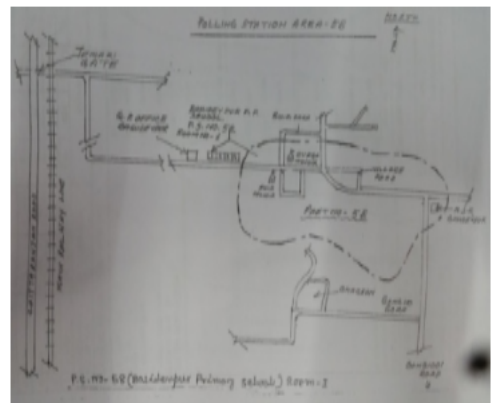

নির্বাচক নিবন্ধন আধিকারিকের স্বাক্ষর

Nazri Naksha

Google Map View

Polling Station Building Front View

Polling Station Front View

Cad View

Key MAP View

1 নাম : সেখ সামিউল পিতার নাম : সেখ সرفকুল বাড়ির নং : n0212 বয়স : 50 লিঙ্গ : পুরুষ	NRW1040765 ফটো উপলব্ধ	2 নাম : রিমা বিবি স্বামীর নাম : সেখ সামিউল বাড়ির নং : n0213 বয়স : 53 লিঙ্গ : মহিলা	NRW1040658 ফটো উপলব্ধ	3 নাম : চন্দনা মণ্ডল স্বামীর নাম : চন্দন মণ্ডল বাড়ির নং : n0075 বয়স : 37 লিঙ্গ : মহিলা	NRW1633049 ফটো উপলব্ধ
4 নাম : সুশান্ত কুমার মন্ডল পিতার নাম : গোপীনাথ মন্ডল বাড়ির নং : n0075 বয়স : 58 লিঙ্গ : পুরুষ	WB/38/258/195007 ফটো উপলব্ধ	5 নাম : রবীন্দ্রনাথ মন্ডল পিতার নাম : বলরাম মন্ডল বাড়ির নং : n0075 বয়স : 75 লিঙ্গ : পুরুষ	WB/38/258/195022 ফটো উপলব্ধ	6 নাম : মনিকা মন্ডল স্বামীর নাম : সুশান্ত মন্ডল বাড়ির নং : n0075 বয়স : 49 লিঙ্গ : মহিলা	DZD1650993 ফটো উপলব্ধ
7 নাম : প্রশান্ত মন্ডল পিতার নাম : গোপীনাথ মন্ডল বাড়ির নং : n0075 বয়স : 51 লিঙ্গ : পুরুষ	WB/38/258/195050 ফটো উপলব্ধ	8 নাম : জবা মন্ডল স্বামীর নাম : রবীন্দ্রনাথ মন্ডল বাড়ির নং : n0075 বয়স : 67 লিঙ্গ : মহিলা	WB/38/258/195024 ফটো উপলব্ধ	9 নাম : চন্দন মণ্ডল পিতার নাম : রবীন্দ্রনাথ মণ্ডল বাড়ির নং : n0075 বয়স : 44 লিঙ্গ : পুরুষ	DZD1762533 ফটো উপলব্ধ
10 নাম : ঈশানী মন্ডল পিতার নাম : সুশান্ত কুমার মন্ডল বাড়ির নং : এন0075 বয়স : 26 লিঙ্গ : মহিলা	NRW1849405 ফটো উপলব্ধ	11 নাম : গঙ্গা রানি মন্ডল স্বামীর নাম : গোপীনাথ মন্ডল বাড়ির নং : n0075 বয়স : 78 লিঙ্গ : মহিলা	WB/38/258/195023 ফটো উপলব্ধ	12 নাম : অসীম বাউরী পিতার নাম : রাখহরি বাউরী বাড়ির নং : 161 বয়স : 47 লিঙ্গ : পুরুষ	DZD1746593 ফটো উপলব্ধ
13 নাম : মৌসুমী গরাঁই পিতার নাম : পরিমল গরাঁই বাড়ির নং : স্কুল পারা বয়স : 25 লিঙ্গ : মহিলা	NRW1920420 ফটো উপলব্ধ	14 নাম : মন্দিরা মন্ডল স্বামীর নাম : কৌশিক মন্ডল মন্ডল বাড়ির নং : n0237 বয়স : 34 লিঙ্গ : মহিলা	NRW1811256 ফটো উপলব্ধ	15 নাম : অভিজিৎ মন্ডল পিতার নাম : উত্তম মন্ডল বাড়ির নং : n0236 বয়স : 28 লিঙ্গ : পুরুষ	NRW1810787 ফটো উপলব্ধ
16 নাম : প্রিয়ান্বিতা স্বর্ণকার স্বামীর নাম : নয়ন স্বর্ণকার বাড়ির নং : এন0236 বয়স : 23 লিঙ্গ : মহিলা	NRW2124121 ফটো উপলব্ধ	17 নাম : বিদ্যুত মন্ডল পিতার নাম : উত্তম মন্ডল বাড়ির নং : এন/এ বয়স : 25 লিঙ্গ : পুরুষ	NRW2223766 ফটো উপলব্ধ	18 নাম : শেফালী অধিকারী স্বামীর নাম : অজিত অধিকারী বাড়ির নং : n0001 বয়স : 73 লিঙ্গ : মহিলা	NRW2343853 ফটো উপলব্ধ
19 নাম : সন্তোষ কুমার পিতার নাম : মুনীরক কুমার বাড়ির নং : n0234 বয়স : 41 লিঙ্গ : পুরুষ	NRW1782069 ফটো উপলব্ধ	20 নাম : সোনি কুমারী মায়ের নাম : মালতী দেবী বাড়ির নং : এন0012- বয়স : 27 লিঙ্গ : মহিলা	NRW1871045 ফটো উপলব্ধ	21 নাম : ধীরেন্দ্রনাথ গরাঁই পিতার নাম : কৃষ্ণদেব গরাঁই বাড়ির নং : n0002 বয়স : 68 লিঙ্গ : পুরুষ	NRW2248086 ফটো উপলব্ধ
22 নাম : অহল্যা গরাঁই স্বামীর নাম : ধীরেন্দ্রনাথ গরাঁই বাড়ির নং : n0002 বয়স : 59 লিঙ্গ : মহিলা	WB/38/258/195057 ফটো উপলব্ধ	23 নাম : নিত্যানন্দ গরাঁই পিতার নাম : ধীরেন্দ্র নাথ গরাঁই বাড়ির নং : n0002 বয়স : 36 লিঙ্গ : পুরুষ	NRW0919779 ফটো উপলব্ধ	24 নাম : মনি মালা গরাঁই স্বামীর নাম : নিত্যানন্দ গরাঁই বাড়ির নং : n0002 বয়স : 33 লিঙ্গ : মহিলা	NRW1611961 ফটো উপলব্ধ
25 নাম : অদ্বৈত নাথ গরাঁই পিতার নাম : ধীরেন্দ্র নাথ গরাঁই বাড়ির নং : n0002 বয়স : 45 লিঙ্গ : পুরুষ	DZD1650878 ফটো উপলব্ধ	26 নাম : সরস্বতী গরাঁই স্বামীর নাম : অদ্বৈত নাথ গরাঁই বাড়ির নং : n0002 বয়স : 36 লিঙ্গ : মহিলা	DZD3101532 ফটো উপলব্ধ	27 নাম : সনাতন গরাঁই পিতার নাম : মহাদেব গরাঁই বাড়ির নং : n0011 বয়স : 67 লিঙ্গ : পুরুষ	DZD1651157 ফটো উপলব্ধ
28 নাম : পিণ্ডু মন্ডল পিতার নাম : সনাতন মন্ডল বাড়ির নং : n0011 বয়স : 47 লিঙ্গ : পুরুষ	DZD2472322 ফটো উপলব্ধ	29 নাম : বিদ্যুৎ গরাঁই পিতার নাম : সনাতন গরাঁই বাড়ির নং : n0011 বয়স : 48 লিঙ্গ : পুরুষ	DZD1651256 ফটো উপলব্ধ	30 নাম : অনিমা গরাঁই স্বামীর নাম : বিদ্যুৎ গরাঁই বাড়ির নং : n0011 বয়স : 40 লিঙ্গ : মহিলা	DZD3101631 ফটো উপলব্ধ