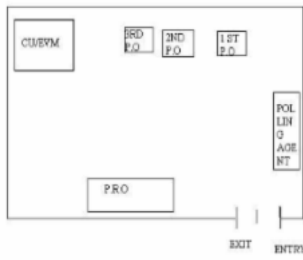

নির্বাচক নিবন্ধন আধিকারিকের স্বাক্ষর

Nazri Naksha

Google Map View

Polling Station Building Front View

Polling Station Front View

Cad View

Key MAP View

1 নাম : সেখ সাদিক পিতার নাম : সেখ সহিদ বাড়ির নং : n0063 বয়স : 54 লিঙ্গ : পুরুষ	DZD1289206 ফটো উপলব্ধ	2 নাম : শেখ সাবির পিতার নাম : শেখ সহিদ বাড়ির নং : 069 বয়স : 53 লিঙ্গ : পুরুষ	WB/38/258/201730 ফটো উপলব্ধ	3 নাম : রুকসানা বিবি স্বামীর নাম : শেখ সাবির বাড়ির নং : n0063 বয়স : 45 লিঙ্গ : মহিলা	DZD2752202 ফটো উপলব্ধ
4 নাম : শেখ নাদির পিতার নাম : শেখ সাহিদ বাড়ির নং : n0063 বয়স : 42 লিঙ্গ : পুরুষ	DZD2092971 ফটো উপলব্ধ	5 নাম : স্বাধীন বাউরী পিতার নাম : সূর্য্যপদ বাউরী বাড়ির নং : 069 বয়স : 37 লিঙ্গ : পুরুষ	NRW1175157 ফটো উপলব্ধ	6 নাম : গুলসান এরা স্বামীর নাম : মহঃ জাভেদ আনসারি বাড়ির নং : n0046 বয়স : 36 লিঙ্গ : মহিলা	NRW0920199 ফটো উপলব্ধ
7 নাম : উত্তম দত্ত পিতার নাম : মটর দত্ত বাড়ির নং : n0046 বয়স : 53 লিঙ্গ : পুরুষ	DZD1288885 ফটো উপলব্ধ	8 নাম : পুতুল দত্ত স্বামীর নাম : উত্তম দত্ত বাড়ির নং : n0046 বয়স : 42 লিঙ্গ : মহিলা	DZD2882207 ফটো উপলব্ধ	9 নাম : রোসান এরা পিতার নাম : পরবেজ আক্তার বাড়ির নং : n0046 বয়স : 32 লিঙ্গ : মহিলা	NRW1467323 ফটো উপলব্ধ
10 নাম : জুমরাতি বিবি স্বামীর নাম : মহঃ ইসমাইল বাড়ির নং : n0033 বয়স : 86 লিঙ্গ : মহিলা	WB/38/258/201339 ফটো উপলব্ধ	11 নাম : মহঃ হাসিম পিতার নাম : মহঃ হাফিজ বাড়ির নং : n0033 বয়স : 38 লিঙ্গ : পুরুষ	DZD3024197 ফটো উপলব্ধ	12 নাম : মহঃ হাফিজ পিতার নাম : মহঃ ইসমাইল বাড়ির নং : n0033 বয়স : 56 লিঙ্গ : পুরুষ	WB/38/258/201588 ফটো উপলব্ধ
13 নাম : আদুরী বিবি স্বামীর নাম : মহঃ হাফিজ বাড়ির নং : n0033 বয়স : 42 লিঙ্গ : মহিলা	DZD2475762 ফটো উপলব্ধ	14 নাম : মহঃ সাহিদ পিতার নাম : মোহাম্মদ শৌকত বাড়ির নং : n0033 বয়স : 36 লিঙ্গ : পুরুষ	NRW1041979 ফটো উপলব্ধ	15 নাম : সাইমুন্নেসা স্বামীর নাম : মহঃ শৈকত বাড়ির নং : n0033 বয়স : 65 লিঙ্গ : মহিলা	DZD1289396 ফটো উপলব্ধ
16 নাম : তাবসুম পারভীন পিতার নাম : মোহাম্মদ শৌকত বাড়ির নং : n0033 বয়স : 35 লিঙ্গ : মহিলা	NRW1467430 ফটো উপলব্ধ	17 নাম : মোহাম্মদ আহমেদ আলি পিতার নাম : আবদুল মালিক বাড়ির নং : n0033 বয়স : 61 লিঙ্গ : পুরুষ	NRW1913458 ফটো উপলব্ধ	18 নাম : সৈয়দ নাজিম পিতার নাম : সৈয়দ সিরাজ বাড়ির নং : n0013 বয়স : 50 লিঙ্গ : পুরুষ	WB/38/258/201522 ফটো উপলব্ধ
19 নাম : সৈয়দ নূর আজিম পিতার নাম : সৈয়দ সিরাজ বাড়ির নং : 013 বয়স : 49 লিঙ্গ : পুরুষ	WB/38/258/201100 ফটো উপলব্ধ	20 নাম : আয়েসা খাতুন স্বামীর নাম : সৈয়দ নাসিম বাড়ির নং : n0013 বয়স : 32 লিঙ্গ : মহিলা	NRW1467562 ফটো উপলব্ধ	21 নাম : সেখ সাজাদ পিতার নাম : সেখ সারাজ বাড়ির নং : n0013 বয়স : 38 লিঙ্গ : পুরুষ	NRW0920223 ফটো উপলব্ধ
22 নাম : সৈয়দ মইদুল পিতার নাম : সৈয়দ রামজান বাড়ির নং : n0014 বয়স : 40 লিঙ্গ : পুরুষ	DZD3024304 ফটো উপলব্ধ	23 নাম : রুকসোনা বিবি সেখ স্বামীর নাম : সৈয়দ রমজান বাড়ির নং : n0014 বয়স : 53 লিঙ্গ : মহিলা	NRW1919158 ফটো উপলব্ধ	24 নাম : সৈয়দ নাজিবুল পিতার নাম : সৈয়দ রমজান বাড়ির নং : n0014 বয়স : 36 লিঙ্গ : পুরুষ	NRW1041805 ফটো উপলব্ধ
25 নাম : সৈয়দ সাজিবুল পিতার নাম : রামজান সৈয়দ বাড়ির নং : n0014 বয়স : 32 লিঙ্গ : পুরুষ	NRW1281443 ফটো উপলব্ধ	26 নাম : সেখ বণি আমিন পিতার নাম : সেখ এহিয়া বাড়ির নং : n0020 বয়স : 76 লিঙ্গ : পুরুষ	DZD1289339 ফটো উপলব্ধ	27 নাম : সেখ গফুর পিতার নাম : সেখ বনিআমিন বাড়ির নং : n0020 বয়স : 50 লিঙ্গ : পুরুষ	WB/38/258/201265 ফটো উপলব্ধ
28 নাম : সেখ সারাজত পিতার নাম : সেখ সুমসাদ বাড়ির নং : n0039 বয়স : 60 লিঙ্গ : পুরুষ	NRW2292241 ফটো উপলব্ধ	29 নাম : মহঃকলিম পিতার নাম : মহঃ হালিম বাড়ির নং : n0039 বয়স : 52 লিঙ্গ : পুরুষ	NRW1913508 ফটো উপলব্ধ	30 নাম : মহঃ সালিম পিতার নাম : মহঃ কালিম বাড়ির নং : n0039 বয়স : 30 লিঙ্গ : পুরুষ	NRW1467489 ফটো উপলব্ধ