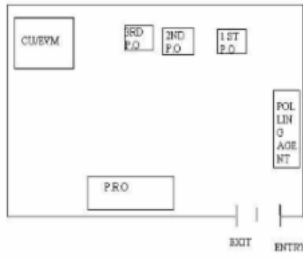

নির্বাচক নিবন্ধন আধিকারিকের স্বাক্ষর

Nazri Naksha

Google Map View

Polling Station Building Front View

Polling Station Front View

Cad View

Key MAP View

বিধানসভা নির্বাচনক্ষেত্রের নং, নাম : 283-বারাবনি  
ভাগ নং, নাম : 1-দাস,মণ্ডল ও বাউরী পাড়া