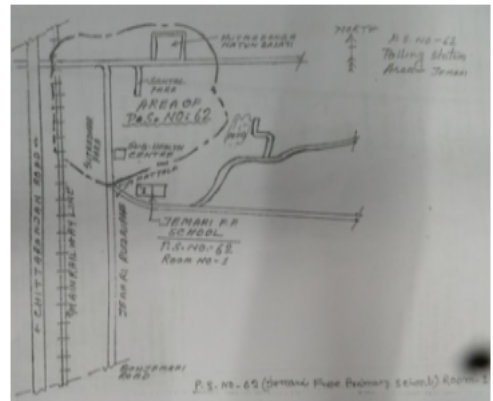

নির্বাচক নিবন্ধন আধিকারিকের স্বাক্ষর

Nazri Naksha

Google Map View

Polling Station Building Front View

Polling Station Front View

Cad View

Key MAP View

1 নাম : মহঃ ওয়াদুদ আলম পিতার নাম : মহঃ মাসুদ আলম বাড়ির নং : n0109 বয়স : 61 লিঙ্গ : পুরুষ	DZD1718758 ফটো উপলব্ধ	2 নাম : আসমা খাতুন স্বামীর নাম : সুলতান আহমেদ বাড়ির নং : n0109 বয়স : 42 লিঙ্গ : মহিলা	DZD3103678 ফটো উপলব্ধ	3 নাম : রাবিয়া খাতুন স্বামীর নাম : মহম্মদ ওয়াদুদ আলম বাড়ির নং : n0109 বয়স : 51 লিঙ্গ : মহিলা	WB/38/258/204580 ফটো উপলব্ধ
4 নাম : আবুল কালাম হাজাদ পিতার নাম : মহঃ মাসুদ আলম বাড়ির নং : n0109 বয়স : 48 লিঙ্গ : পুরুষ	DZD2094852 ফটো উপলব্ধ	5 নাম : ফাহিমা খাতুন স্বামীর নাম : আরমান হোসেন বাড়ির নং : n0109 বয়স : 44 লিঙ্গ : মহিলা	NRW1175652 ফটো উপলব্ধ	6 নাম : কাবেদা বিবি স্বামীর নাম : শেখ মনসুফ বাড়ির নং : n0115 বয়স : 63 লিঙ্গ : মহিলা	NRW2299287 ফটো উপলব্ধ
7 নাম : সেখ রকীব স্বামীর নাম : কবেদা বিবি বাড়ির নং : n0115 বয়স : 37 লিঙ্গ : পুরুষ	DZD2883858 ফটো উপলব্ধ	8 নাম : জাফরুন বিবি স্বামীর নাম : সেখ রকিব বাড়ির নং : n0115 বয়স : 35 লিঙ্গ : মহিলা	NRW0921023 ফটো উপলব্ধ	9 নাম : কিরন দেবী স্বামীর নাম : পিন্টু সাও বাড়ির নং : n0291 বয়স : 39 লিঙ্গ : মহিলা	NRW1468081 ফটো উপলব্ধ
10 নাম : রুবিনা খাতুন পিতার নাম : মহঃ ওয়াদুদ আলম বাড়ির নং : n0109 বয়স : 29 লিঙ্গ : মহিলা	NRW1782895 ফটো উপলব্ধ	11 নাম : মহম্মদ সাহিল পিতার নাম : মহম্মদ ওয়াদুদ আলম বাড়ির নং : - বয়স : 26 লিঙ্গ : পুরুষ	NRW1867001 ফটো উপলব্ধ	12 নাম : লতা দাস পিতার নাম : কালিপদ দাস বাড়ির নং : - বয়স : 27 লিঙ্গ : মহিলা	NRW1867019 ফটো উপলব্ধ
13 নাম : নজমা খাতুন স্বামীর নাম : মহঃ জাকারিয়া বাড়ির নং : n0109 বয়স : 59 লিঙ্গ : মহিলা	NRW1974161 ফটো উপলব্ধ	14 নাম : আরমান হোসেন পিতার নাম : মহঃ মাসুদ আলম বাড়ির নং : n0109 বয়স : 47 লিঙ্গ : পুরুষ	NRW1974146 ফটো উপলব্ধ	15 নাম : সুলতান আহমেদ পিতার নাম : মাসুদ আলম বাড়ির নং : n0109 বয়স : 58 লিঙ্গ : পুরুষ	NRW2010130 ফটো উপলব্ধ
16 নাম : মহঃ আফরোজ পিতার নাম : মহঃ হাফিজ বাড়ির নং : এন0000 বয়স : 25 লিঙ্গ : পুরুষ	NRW2036721 ফটো উপলব্ধ	17 নাম : ইমরান আলম পিতার নাম : মহঃ ওয়াদুদ আলম বাড়ির নং : 00 বয়স : 32 লিঙ্গ : পুরুষ	NRW1367374 ফটো উপলব্ধ	18 নাম : আলিফ বিবি স্বামীর নাম : শেখ জাজল বাড়ির নং : বাসুডেবপুর বয়স : 30 লিঙ্গ : মহিলা	NRW2244804 ফটো উপলব্ধ
19 নাম : মারিয়া খাতুন পিতার নাম : সুলতান আহমেদ বাড়ির নং : এন0005 বয়স : 21 লিঙ্গ : মহিলা	NRW2280725 ফটো উপলব্ধ	20 নাম : বুদ্ধদেব আচার্য পিতার নাম : রনেন্দ্র নাথ আচার্য বাড়ির নং : n0205 বয়স : 46 লিঙ্গ : পুরুষ	DZD3024585 ফটো উপলব্ধ	21 নাম : অনুপমা আচার্য স্বামীর নাম : বুদ্ধদেব আচার্য বাড়ির নং : n0205 বয়স : 35 লিঙ্গ : মহিলা	NRW1042647 ফটো উপলব্ধ
22 নাম : আভা আচার্য স্বামীর নাম : রনেন্দ্র নাথ আচার্য বাড়ির নং : n0129 বয়স : 70 লিঙ্গ : মহিলা	DZD3024536 ফটো উপলব্ধ	23 নাম : পৌতম আচার্য পিতার নাম : রনেন্দ্র নাথ আচার্য বাড়ির নং : এন0206 বয়স : 45 লিঙ্গ : পুরুষ	DZD3024601 ফটো উপলব্ধ	24 নাম : রোশন আলম স্বামীর নাম : মোহম্মদ রামীজ. রাজা বাড়ির নং : 00 বয়স : 26 লিঙ্গ : মহিলা	NRW1994748 ফটো উপলব্ধ
25 নাম : খুরসিদা খাতুন সোমসারী স্বামীর নাম : মহঃ মসির বাড়ির নং : n0120 বয়স : 56 লিঙ্গ : মহিলা	DZD1718477 ফটো উপলব্ধ	26 নাম : মহঃ আরমান পিতার নাম : মহঃ মসির বাড়ির নং : n0120 বয়স : 29 লিঙ্গ : পুরুষ	NRW1570738 ফটো উপলব্ধ	27 নাম : পদ্মা বাউরী স্বামীর নাম : প্রদীপ বাউরী বাড়ির নং : n0282 বয়স : 51 লিঙ্গ : মহিলা	NRW1714484 ফটো উপলব্ধ
28 নাম : প্রদীপ কুমার বাউরী অন্যান্য: পদ্মা বরী বাড়ির নং : এন0282 বয়স : 58 লিঙ্গ : পুরুষ	NRW2125003 ফটো উপলব্ধ	29 নাম : বিপ্লব বাউরী পিতার নাম : প্রদীপ কুমার বাউরী বাড়ির নং : এন0282 বয়স : 21 লিঙ্গ : পুরুষ	NRW2220606 ফটো উপলব্ধ	30 নাম : চঞ্চল বাউরী পিতার নাম : প্রদীপ বাউরী বাড়ির নং : n0282 বয়স : 31 লিঙ্গ : পুরুষ	NRW1467976 ফটো উপলব্ধ