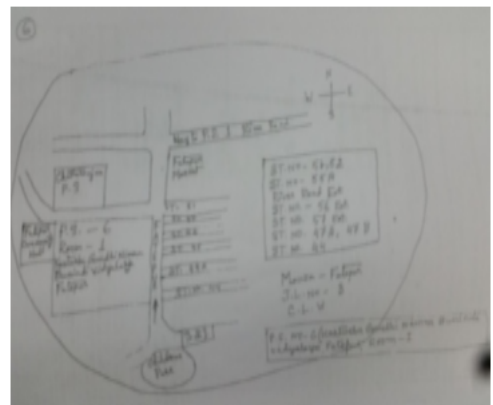

নির্বাচক নিবন্ধন আধিকারিকের স্বাক্ষর

Nazri Naksha

Google Map View

Polling Station Building Front View

Polling Station Front View

Cad View

Key MAP View

1 নাম : শোভা দেবী স্বামীর নাম : ওম প্রকাশ শর্মা বাড়ির নং : n0461 বয়স : 60 লিঙ্গ : মহিলা	NRW1687789 ফটো উপলব্ধ	2 নাম : কে জ্যোতিষপতি স্বামীর নাম : কে সি রাও বাড়ির নং : n0538 বয়স : 55 লিঙ্গ : মহিলা	DZD2827095 ফটো উপলব্ধ	3 নাম : পুনম দেবী স্বামীর নাম : রাজেন্দ্র প্রসাদ গুপ্তা বাড়ির নং : n0455 বয়স : 53 লিঙ্গ : মহিলা	DZD2718930 ফটো উপলব্ধ
4 নাম : সজিত কুমার পিতার নাম : সুরেন্দ্র শর্মা বাড়ির নং : n0465 বয়স : 49 লিঙ্গ : পুরুষ	DZD2817476 ফটো উপলব্ধ	5 নাম : সবিতা দেবী স্বামীর নাম : রাজেন্দ্র কুমার বালিকী বাড়ির নং : n0468 বয়স : 38 লিঙ্গ : মহিলা	DZD2730240 ফটো উপলব্ধ	Q 6 নাম : সরস্বতী কুমারী পিতার নাম : অধিকলাল রাম বাড়ির নং : বয়স : 38 লিঙ্গ : মহিলা	NRW1002989 ফটো উপলব্ধ
7 নাম : জুটু ভলিথু রাউত পিতার নাম : জুটু চিরঞ্জী বাড়ির নং : n0179 বয়স : 36 লিঙ্গ : পুরুষ	NRW1268184 ফটো উপলব্ধ	8 নাম : অসীম মোহন ব্যানার্জী পিতার নাম : অজিত মোহন ব্যানার্জী বাড়ির নং : n0523 বয়স : 54 লিঙ্গ : পুরুষ	NRW1618768 ফটো উপলব্ধ	9 নাম : জয়শ্রী ব্যানার্জী স্বামীর নাম : অসীম মোহন ব্যানার্জী বাড়ির নং : n0528 বয়স : 44 লিঙ্গ : মহিলা	NRW1618784 ফটো উপলব্ধ
10 নাম : অয়ন বিশ্বাস পিতার নাম : প্রমথ নাথ বিশ্বাস বাড়ির নং : n0558 বয়স : 26 লিঙ্গ : পুরুষ	NRW1809839 ফটো উপলব্ধ	11 নাম : শঙ্কর চৌধুরী পিতার নাম : রামলগন চৌধুরী বাড়ির নং : n0542 বয়স : 54 লিঙ্গ : পুরুষ	WB/38/258/006579 ফটো উপলব্ধ	12 নাম : প্রসেনজিৎ দে পিতার নাম : পরিতোষ কুমার দে বাড়ির নং : n0465 বয়স : 51 লিঙ্গ : পুরুষ	NRW1618719 ফটো উপলব্ধ
13 নাম : সীমা দে স্বামীর নাম : প্রসেনজিৎ দে বাড়ির নং : n0059 বয়স : 50 লিঙ্গ : মহিলা	NRW1618735 ফটো উপলব্ধ	14 নাম : লক্ষী নারায়ণ দুবে পিতার নাম : রাজ কুমার দুবে বাড়ির নং : n0088 বয়স : 35 লিঙ্গ : পুরুষ	NRW1145143 ফটো উপলব্ধ	15 নাম : রাজেন্দ্র প্রসাদ গুপ্তা পিতার নাম : ভুগুরাসন গুপ্তা বাড়ির নং : n0454 বয়স : 58 লিঙ্গ : পুরুষ	DZD2718948 ফটো উপলব্ধ
16 নাম : তপন কোনার পিতার নাম : গোবিন্দ চন্দ্র কোনার বাড়ির নং : n0461 বয়স : 58 লিঙ্গ : পুরুষ	DZD2006567 ফটো উপলব্ধ	17 নাম : বিকাশ কুমার পিতার নাম : সঞ্জয় কুমার শর্মা বাড়ির নং : n0559 বয়স : 26 লিঙ্গ : পুরুষ	NRW1813492 ফটো উপলব্ধ	18 নাম : ফুল চাঁদ মিশ্র পিতার নাম : ইউ এন মিশ্র বাড়ির নং : n0519 বয়স : 62 লিঙ্গ : পুরুষ	NRW1618743 ফটো উপলব্ধ
19 নাম : স্বপ্না মোদক স্বামীর নাম : রাম প্রসাদ মোদক বাড়ির নং : n0416 বয়স : 50 লিঙ্গ : মহিলা	NRW1344282 ফটো উপলব্ধ	20 নাম : প্রহ্লাদ মন্ডল পিতার নাম : বিদ্যা সাগর মন্ডল বাড়ির নং : n0036 বয়স : 43 লিঙ্গ : পুরুষ	DZD2386571 ফটো উপলব্ধ	21 নাম : অধিকলাল রাউত পিতার নাম : নাথনিরাম রাউত বাড়ির নং : n0059 বয়স : 66 লিঙ্গ : পুরুষ	DZD1276328 ফটো উপলব্ধ
22 নাম : শক্রয় রাউত পিতার নাম : অধিকলাল রাউত বাড়ির নং : n0057 বয়স : 50 লিঙ্গ : পুরুষ	DZD2717767 ফটো উপলব্ধ	23 নাম : রাজেশ রাউত পিতার নাম : অধিক লাল রাউত বাড়ির নং : n0058 বয়স : 44 লিঙ্গ : পুরুষ	DZD2717775 ফটো উপলব্ধ	24 নাম : সঞ্জীব রাউত পিতার নাম : অধিকলাল রাউত বাড়ির নং : n0060 বয়স : 40 লিঙ্গ : পুরুষ	DZD2717783 ফটো উপলব্ধ
25 নাম : অজিত কুমার শর্মা পিতার নাম : সুরেন্দ্র প্রসাদ শর্মা বাড়ির নং : n0467 বয়স : 43 লিঙ্গ : পুরুষ	DZD2373314 ফটো উপলব্ধ	26 নাম : সন্দীপ শর্মা পিতার নাম : সুরেন্দ্র শর্মা বাড়ির নং : n0466 বয়স : 42 লিঙ্গ : পুরুষ	DZD2373322 ফটো উপলব্ধ	27 নাম : নীরজ শর্মা পিতার নাম : ওম প্রকাশ শর্মা বাড়ির নং : n0461 বয়স : 32 লিঙ্গ : পুরুষ	NRW1687797 ফটো উপলব্ধ
28 নাম : কুমার সুভম পিতার নাম : শ্রীকান্ত সিং বাড়ির নং : n0469 বয়স : 28 লিঙ্গ : পুরুষ	NRW1618693 ফটো উপলব্ধ	29 নাম : শ্রীকান্ত সিং পিতার নাম : রামচন্দ্র সিং বাড়ির নং : n0469 বয়স : 56 লিঙ্গ : পুরুষ	DZD0005553 ফটো উপলব্ধ	30 নাম : সন্দীপা সিং স্বামীর নাম : শ্রী কান্ত সিং বাড়ির নং : n0469 বয়স : 56 লিঙ্গ : মহিলা	NRW1618727 ফটো উপলব্ধ