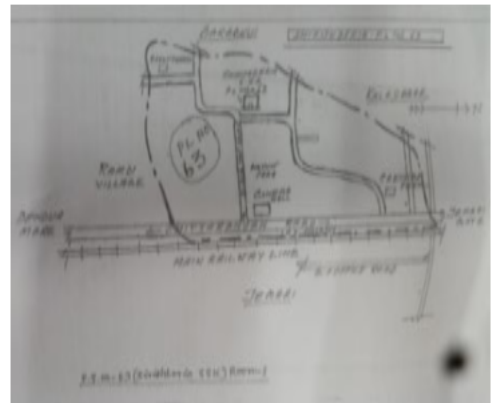

নির্বাচক নিবন্ধন আধিকারিকের স্বাক্ষর

Nazri Naksha

Google Map View

Polling Station Building Front View

Polling Station Front View

Cad View

Key MAP View

1 নাম : জয়গুন বিবি স্বামীর নাম: সাহিদ সেখ বাড়ির নং : n0012 বয়স : 57 লিঙ্গ : মহিলা ফটো উপলব্ধ	WB/38/258/204153	2 নাম : তনা বিবি স্বামীর নাম: ইয়াকুব সেখ বাড়ির নং : n0012 বয়স : 82 লিঙ্গ : মহিলা ফটো উপলব্ধ	DZD2096147	3 নাম : লায়লা বিবি স্বামীর নাম: অতীত সেখ বাড়ির নং : n0007 বয়স : 63 লিঙ্গ : মহিলা ফটো উপলব্ধ	DZD2096022
4 নাম : আলাউদ্দিন শেখ পিতার নাম: অতীত শেখ বাড়ির নং : n0007 বয়স : 46 লিঙ্গ : পুরুষ ফটো উপলব্ধ	NRW1175868	5 নাম : সফিকুল সেখ পিতার নাম: অতীত সেখ বাড়ির নং : n0007 বয়স : 45 লিঙ্গ : পুরুষ ফটো উপলব্ধ	DZD2096030	6 নাম : সরিনা বিবি পিতার নাম: সেখ অতীত বাড়ির নং : n0007 বয়স : 44 লিঙ্গ : মহিলা ফটো উপলব্ধ	DZD2096303
7 নাম : রিনা বিবি স্বামীর নাম: সৈয়দ সফিকুল বাড়ির নং : n0007 বয়স : 44 লিঙ্গ : মহিলা ফটো উপলব্ধ	DZD2477867	8 নাম : শাহানাজ বিবি পিতার নাম: বিলাত সেখ বাড়ির নং : n0009 বয়স : 45 লিঙ্গ : মহিলা ফটো উপলব্ধ	NRW1043249	9 নাম : সহিম শেখ পিতার নাম: বিলাত বাড়ির নং : n0009 বয়স : 45 লিঙ্গ : পুরুষ ফটো উপলব্ধ	DZD2478907
10 নাম : আলম সেখ পিতার নাম: বিলাত সেখ বাড়ির নং : n0009 বয়স : 40 লিঙ্গ : পুরুষ ফটো উপলব্ধ	DZD2884195	11 নাম : আশিয়া বিবি স্বামীর নাম: আলম সেখ বাড়ির নং : n0009 বয়স : 36 লিঙ্গ : মহিলা ফটো উপলব্ধ	NRW0921353	12 নাম : রহীম সেখ পিতার নাম: বিলাত সেখ বাড়ির নং : n0009 বয়স : 38 লিঙ্গ : পুরুষ ফটো উপলব্ধ	DZD3103744
13 নাম : মফিনা বিবি স্বামীর নাম: রহীম সেখ বাড়ির নং : n0009 বয়স : 37 লিঙ্গ : মহিলা ফটো উপলব্ধ	NRW1468370	14 নাম : খুশবু বিবি স্বামীর নাম: আফজল সেখ বাড়ির নং : n0149 বয়স : 31 লিঙ্গ : মহিলা ফটো উপলব্ধ	NRW1547785	15 নাম : পারুল বিবি স্বামীর নাম: হিনুয়াদিন সেখ বাড়ির নং : n0017 বয়স : 77 লিঙ্গ : মহিলা ফটো উপলব্ধ	WB/38/258/204367
16 নাম : আয়েশা বিবি স্বামীর নাম: আসগর সেখ বাড়ির নং : n0017 বয়স : 39 লিঙ্গ : মহিলা ফটো উপলব্ধ	DZD2884179	17 নাম : সারিকা বিবি স্বামীর নাম: আলম সেখ বাড়ির নং : n0015 বয়স : 53 লিঙ্গ : মহিলা ফটো উপলব্ধ	DZD2096121	18 নাম : মমতাজ সেখ পিতার নাম: ইলাহী সেখ বাড়ির নং : 1 বয়স : 55 লিঙ্গ : মহিলা ফটো উপলব্ধ	NRW1634336
19 নাম : আরমান সেখ পিতার নাম: সাহিদ সেখ বাড়ির নং : n0012 বয়স : 27 লিঙ্গ : পুরুষ ফটো উপলব্ধ	NRW1714716	20 নাম : জুলেখা বিবি স্বামীর নাম: মনসুর সেখ বাড়ির নং : n0021 বয়স : 48 লিঙ্গ : মহিলা ফটো উপলব্ধ	WB/38/258/204214	21 নাম : বেতুন বিবি স্বামীর নাম: খালিল সেখ বাড়ির নং : n0021 বয়স : 67 লিঙ্গ : মহিলা ফটো উপলব্ধ	NRW1915099
22 নাম : কাদির হোসেন সেখ পিতার নাম: খালিল সেখ বাড়ির নং : n0021 বয়স : 47 লিঙ্গ : পুরুষ ফটো উপলব্ধ	DZD1286582	23 নাম : নাসিমা বিবি সেখ স্বামীর নাম: কাদির হোসেন সেখ বাড়ির নং : n0021 বয়স : 46 লিঙ্গ : মহিলা ফটো উপলব্ধ	DZD1286590	24 নাম : বাবলু সেখ পিতার নাম: খালিল সেখ বাড়ির নং : n0021 বয়স : 50 লিঙ্গ : পুরুষ ফটো উপলব্ধ	DZD2884278
25 নাম : কুরেশা বিবি স্বামীর নাম: বাবলু সেখ বাড়ির নং : n0021 বয়স : 49 লিঙ্গ : মহিলা ফটো উপলব্ধ	DZD0245068	26 নাম : তসলীমা বিবি স্বামীর নাম: রাকেশ সেখ বাড়ির নং : n0021 বয়স : 36 লিঙ্গ : মহিলা ফটো উপলব্ধ	NRW0921312	27 নাম : দিলবার সেখ পিতার নাম: খালিল সেখ বাড়ির নং : n0021 বয়স : 36 লিঙ্গ : পুরুষ ফটো উপলব্ধ	NRW1043181
28 নাম : সামিনা বিবি স্বামীর নাম: দিলবার সেখ বাড়ির নং : n0021 বয়স : 34 লিঙ্গ : মহিলা ফটো উপলব্ধ	NRW1176353	29 নাম : গুলজার সেখ পিতার নাম: খালিল সেখ বাড়ির নং : n0021 বয়স : 39 লিঙ্গ : পুরুষ ফটো উপলব্ধ	DZD2884161	30 নাম : সাবানা বিবি স্বামীর নাম: আমজাদ সেখ বাড়ির নং : n0021 বয়স : 35 লিঙ্গ : মহিলা ফটো উপলব্ধ	NRW1043132