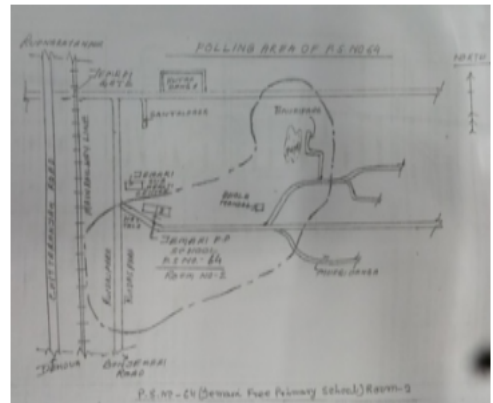

নির্বাচক নিবন্ধন আধিকারিকের স্বাক্ষর

Nazri Naksha

Google Map View

Polling Station Building Front View

Polling Station Front View

Cad View

Key MAP View

বিধানসভা নির্বাচনক্ষেত্রের নং, নাম : 283-বাবাবনি
ভাগ নং, নাম : 1-জেমারী হাটতলা হইতে সমগ্র অংশ