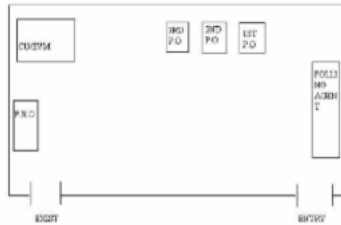

নির্বাচক নিবন্ধন আধিকারিকের স্বাক্ষর

Nazri Naksha

Google Map View

Polling Station Building Front View

Polling Station Front View

Cad View

Key MAP View

বিধানসভা নির্বাচনক্ষেত্রের নং, নাম : 283-বাবাবনি
ভাগ নং, নাম : 1-জেমারী হাটতলা হইতে সমগ্র অংশ