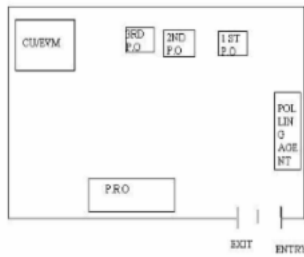

নির্বাচক নিবন্ধন আধিকারিকের স্বাক্ষর

Nazri Naksha

Google Map View

Polling Station Building Front View

Polling Station Front View

Cad View

Key MAP View

বিধানসভা নির্বাচনক্ষেত্রের নং, নাম : 283-বারাবনি
ভাগ নং, নাম : 1-বনজেমারী কোলিয়ারী ডি টাইপ (অংশ)