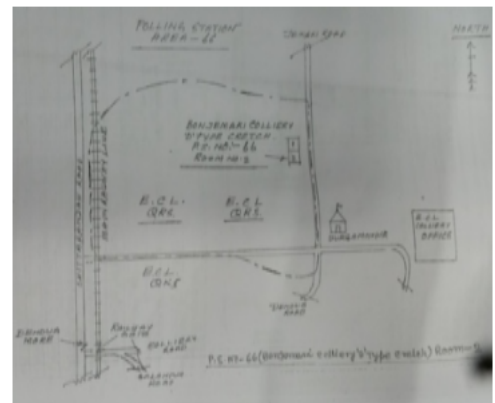

নির্বাচক নিবন্ধন আধিকারিকের স্বাক্ষর

Nazri Naksha

Google Map View

Polling Station Building Front View

Polling Station Front View

Cad View

Key MAP View

বিধানসভা নির্বাচনক্ষেত্রের নং, নাম : 283-বারাবনি
ভাগ নং, নাম : 1-বনজেমারী কোলিয়ারী