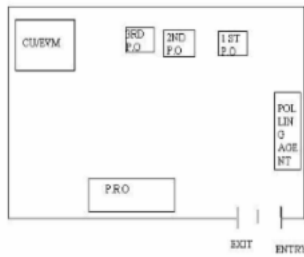

নির্বাচক নিবন্ধন আধিকারিকের স্বাক্ষর

Nazri Naksha

Google Map View

Polling Station Building Front View

Polling Station Front View

Cad View

Key MAP View

বিধানসভা নির্বাচনক্ষেত্রের নং, নাম : 283-বারাবনি
ভাগ নং, নাম : 1-বনজেমারী কোলিয়ারী