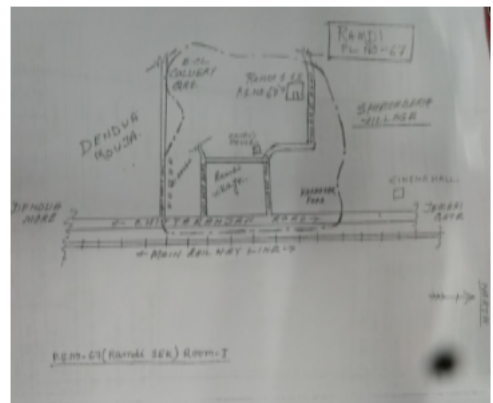

নির্বাচক নিবন্ধন আধিকারিকের স্বাক্ষর

Nazri Naksha

Google Map View

Polling Station Building Front View

Polling Station Front View

Cad View

Key MAP View

1 নাম : রাধিকা দেবী স্বামীর নাম: মনোজ কুমার তেওয়ারী বাড়ির নং : n0010 বয়স : 44 লিঙ্গ : মহিলা	DZD3026101 ফটো উপলব্ধ	2 নাম : মালতী দেবী স্বামীর নাম: মিশরা লাল যাদব বাড়ির নং : n0103 বয়স : 63 লিঙ্গ : মহিলা	DZD3106168 ফটো উপলব্ধ	3 নাম : সাকিনা খাতুন পিতার নাম: মহঃ রজ্জব খান বাড়ির নং : n0140 বয়স : 55 লিঙ্গ : মহিলা	NRW0923425 ফটো উপলব্ধ
4 নাম : মহঃ রজ্জব খান পিতার নাম: মহঃ রজ্জব খান বাড়ির নং : n0111 বয়স : 53 লিঙ্গ : পুরুষ	NRW0923417 ফটো উপলব্ধ	5 নাম : কাকলী মাহাত স্বামীর নাম: সঞ্জয় মাহাত বাড়ির নং : n0131 বয়স : 33 লিঙ্গ : মহিলা	NRW1479773 ফটো উপলব্ধ	6 নাম : সুনীল মাহাতো পিতার নাম: মঙ্গল মাহাতো বাড়ির নং : এন0189 বয়স : 27 লিঙ্গ : পুরুষ	NRW2084655 ফটো উপলব্ধ
7 নাম : রেণু কুমারী স্বামীর নাম: সুভাষ চৌহান বাড়ির নং : রামদি বয়স : 24 লিঙ্গ : মহিলা	NRW2211217 ফটো উপলব্ধ	8 নাম : রাজিয়া খাতুন স্বামীর নাম: আকবর খান বাড়ির নং : একু কোলনী, রাস্তা বয়স : 52 লিঙ্গ : মহিলা	WB/38/258/189648 ফটো উপলব্ধ	9 নাম : অঙ্কিত মহতো পিতার নাম: দীপু কুমার মহতো বাড়ির নং : রাস্তা বয়স : 22 লিঙ্গ : পুরুষ	NRW2211035 ফটো উপলব্ধ
10 নাম : পূজা কুমারী মায়ের নাম: রেখা নুনিয়া বাড়ির নং : রামদি বয়স : 22 লিঙ্গ : মহিলা	NRW2211159 ফটো উপলব্ধ	11 নাম : সাবা খনম স্বামীর নাম: মহঃ সাবির খান বাড়ির নং : রাস্তা বয়স : 37 লিঙ্গ : মহিলা	NRW1364892 ফটো উপলব্ধ	12 নাম : মহঃ ইসলাম আনসারী পিতার নাম: মহঃ ইসাক আনসারী বাড়ির নং : রাস্তা বয়স : 62 লিঙ্গ : পুরুষ	DZD2085678 ফটো উপলব্ধ
13 নাম : আদনান জয়া পিতার নাম: জিয়াউল হক বাড়ির নং : রাস্তা বয়স : 30 লিঙ্গ : পুরুষ	NRW1469600 ফটো উপলব্ধ	14 নাম : একবাল আমেদ পিতার নাম: ফৈয়াজুল হক বাড়ির নং : রাস্তা বয়স : 36 লিঙ্গ : পুরুষ	NRW0922708 ফটো উপলব্ধ	15 নাম : সংগীতা কুমারী পিতার নাম: সোনেলাল কুমার নোনিআ বাড়ির নং : রাস্তা বয়স : 23 লিঙ্গ : মহিলা	NRW2125557 ফটো উপলব্ধ
16 নাম : মহঃ আমিন পিতার নাম: ইদ্রিস আনসারি বাড়ির নং : রাস্তা বয়স : 51 লিঙ্গ : পুরুষ	DZD1761774 ফটো উপলব্ধ	17 নাম : আমনা পরবিন পিতার নাম: মোহম্মদ আমিন বাড়ির নং : বোঙ্গেমারী কোলিয়েরি বয়স : 20 লিঙ্গ : মহিলা	NRW2304855 ফটো উপলব্ধ	18 নাম : দিপক নুনিয়া পিতার নাম: মিশরী নুনিয়া বাড়ির নং : রাস্তা বয়স : 26 লিঙ্গ : পুরুষ	NRW1867076 ফটো উপলব্ধ
19 নাম : লক্ষী ভগত স্বামীর নাম: অলক কুমার আনদ বাড়ির নং : রাস্তা বয়স : 38 লিঙ্গ : মহিলা	NRW1282730 ফটো উপলব্ধ	20 নাম : রীতা দেবী স্বামীর নাম: দীপু কুমার মাহাতো বাড়ির নং : রাস্তা বয়স : 45 লিঙ্গ : মহিলা	DZD2888071 ফটো উপলব্ধ	21 নাম : এম.ডি. আরিফ পিতার নাম: হৈমমুল হক বাড়ির নং : রাস্তা বয়স : 42 লিঙ্গ : পুরুষ	DZD2753663 ফটো উপলব্ধ
22 নাম : আলোক কুমার আনন্দ পিতার নাম: সুরেশ সাউ বাড়ির নং : রাস্তা বয়স : 43 লিঙ্গ : পুরুষ	DZD2483394 ফটো উপলব্ধ	23 নাম : তিবারকহুশেন আনসারী পিতার নাম: ইলিয়াসমহ আনসারী বাড়ির নং : রাস্তা বয়স : 42 লিঙ্গ : পুরুষ	DZD2467967 ফটো উপলব্ধ	24 নাম : ফ লমংটা দেবী স্বামীর নাম: সুরেশ যাদব বাড়ির নং : 6/44 বয়স : 42 লিঙ্গ : মহিলা	NRW2109049 ফটো উপলব্ধ
25 নাম : বিকাশ কুমার পিতার নাম: রামবরন নোনিআ বাড়ির নং : বন জেমারী কোলিয়রী বয়স : 23 লিঙ্গ : পুরুষ	NRW2126084 ফটো উপলব্ধ	26 নাম : সংগীতা দেবী স্বামীর নাম: সাজন নোনিআ বাড়ির নং : রাস্তা বয়স : 22 লিঙ্গ : মহিলা	NRW2218097 ফটো উপলব্ধ	27 নাম : পূর্ণিমা কর্মকার স্বামীর নাম: কমল কর্মকার বাড়ির নং : 0000 বয়স : 48 লিঙ্গ : মহিলা	DZD1653286 ফটো উপলব্ধ
28 নাম : ববিতা কর্মকার স্বামীর নাম: সন্তোষ কর্মকার বাড়ির নং : 0000 বয়স : 26 লিঙ্গ : মহিলা	NRW2126027 ফটো উপলব্ধ	29 নাম : কার্তিক কর্মকার পিতার নাম: কমল কর্মকার বাড়ির নং : এন0000 বয়স : 26 লিঙ্গ : পুরুষ	NRW2126035 ফটো উপলব্ধ	30 নাম : সন্তোষ কর্মকার পিতার নাম: কমল কর্মকার বাড়ির নং : এন0000 বয়স : 28 লিঙ্গ : পুরুষ	NRW1715689 ফটো উপলব্ধ