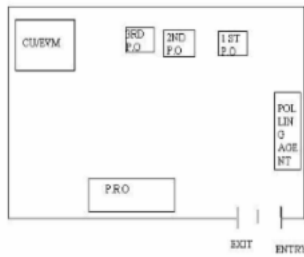

নির্বাচক নিবন্ধন আধিকারিকের স্বাক্ষর

Nazri Naksha

Google Map View

Polling Station Building Front View

Polling Station Front View

Cad View

Key MAP View

1 নাম : রাধিকা দেবী স্বামীর নাম: মনোজ কুমার তেওয়ারী বাড়ির নং : n0010 বয়স : 44 লিঙ্গ : মহিলা	DZD3026101 ফটো উপলব্ধ	2 নাম : মালতী দেবী স্বামীর নাম: মিশরা লাল যাদব বাড়ির নং : n0103 বয়স : 63 লিঙ্গ : মহিলা	DZD3106168 ফটো উপলব্ধ	3 নাম : সাকিনা খাতুন পিতার নাম: মহঃ রজ্জব খান বাড়ির নং : n0140 বয়স : 55 লিঙ্গ : মহিলা	NRW0923425 ফটো উপলব্ধ
4 নাম : মহঃ রজ্জব খান পিতার নাম: মহঃ রজ্জব খান বাড়ির নং : n0111 বয়স : 53 লিঙ্গ : পুরুষ	NRW0923417 ফটো উপলব্ধ	5 নাম : কাকলী মাহাত স্বামীর নাম: সঞ্জয় মাহাত বাড়ির নং : n0131 বয়স : 33 লিঙ্গ : মহিলা	NRW1479773 ফটো উপলব্ধ	6 নাম : সুনীল মাহাতো পিতার নাম: মঙ্গল মাহাতো বাড়ির নং : এন0189 বয়স : 27 লিঙ্গ : পুরুষ	NRW2084655 ফটো উপলব্ধ
7 নাম : রেণু কুমারী স্বামীর নাম: সুভাষ চৌহান বাড়ির নং : রামদি বয়স : 24 লিঙ্গ : মহিলা	NRW2211217 ফটো উপলব্ধ	8 নাম : রাজিয়া খাতুন স্বামীর নাম: আকবর খান বাড়ির নং : একু কোলনী, রাস্তা বয়স : 52 লিঙ্গ : মহিলা	WB/38/258/189648 ফটো উপলব্ধ	9 নাম : অঙ্কিত মহতো পিতার নাম: দীপু কুমার মহতো বাড়ির নং : রাস্তা বয়স : 22 লিঙ্গ : পুরুষ	NRW2211035 ফটো উপলব্ধ
10 নাম : পূজা কুমারী মায়ের নাম: রেখা নুনিয়া বাড়ির নং : রামদি বয়স : 22 লিঙ্গ : মহিলা	NRW2211159 ফটো উপলব্ধ	11 নাম : সাবা খনম স্বামীর নাম: মহঃ সাবির খান বাড়ির নং : রাস্তা বয়স : 37 লিঙ্গ : মহিলা	NRW1364892 ফটো উপলব্ধ	12 নাম : মহঃ ইসলাম আনসারী পিতার নাম: মহঃ ইসাক আনসারী বাড়ির নং : রাস্তা বয়স : 62 লিঙ্গ : পুরুষ	DZD2085678 ফটো উপলব্ধ
13 নাম : আদনান জয়া পিতার নাম: জিয়াউল হক বাড়ির নং : রাস্তা বয়স : 30 লিঙ্গ : পুরুষ	NRW1469600 ফটো উপলব্ধ	14 নাম : একবাল আমেদ পিতার নাম: ফৈয়াজুল হক বাড়ির নং : রাস্তা বয়স : 36 লিঙ্গ : পুরুষ	NRW0922708 ফটো উপলব্ধ	15 নাম : সংগীতা কুমারী পিতার নাম: সোনেলাল কুমার নোনিআ বাড়ির নং : রাস্তা বয়স : 23 লিঙ্গ : মহিলা	NRW2125557 ফটো উপলব্ধ
16 নাম : মহঃ আমিন পিতার নাম: ইদ্রিস আনসারি বাড়ির নং : রাস্তা বয়স : 51 লিঙ্গ : পুরুষ	DZD1761774 ফটো উপলব্ধ	17 নাম : আমনা পরবিন পিতার নাম: মোহম্মদ আমিন বাড়ির নং : বোঙ্গেমারী কোলিয়েরি বয়স : 20 লিঙ্গ : মহিলা	NRW2304855 ফটো উপলব্ধ	18 নাম : দিপক নুনিয়া পিতার নাম: মিশরী নুনিয়া বাড়ির নং : রাস্তা বয়স : 26 লিঙ্গ : পুরুষ	NRW1867076 ফটো উপলব্ধ
19 নাম : লক্ষী ভগত স্বামীর নাম: অলক কুমার আনদ বাড়ির নং : রাস্তা বয়স : 38 লিঙ্গ : মহিলা	NRW1282730 ফটো উপলব্ধ	20 নাম : রীতা দেবী স্বামীর নাম: দীপু কুমার মাহাতো বাড়ির নং : রাস্তা বয়স : 45 লিঙ্গ : মহিলা	DZD2888071 ফটো উপলব্ধ	21 নাম : এম.ডি. আরিফ পিতার নাম: হৈমমুল হক বাড়ির নং : রাস্তা বয়স : 42 লিঙ্গ : পুরুষ	DZD2753663 ফটো উপলব্ধ
22 নাম : আলোক কুমার আনন্দ পিতার নাম: সুরেশ সাউ বাড়ির নং : রাস্তা বয়স : 43 লিঙ্গ : পুরুষ	DZD2483394 ফটো উপলব্ধ	23 নাম : তিবারকহুশেন আনসারী পিতার নাম: ইলিয়াসমহ আনসারী বাড়ির নং : রাস্তা বয়স : 42 লিঙ্গ : পুরুষ	DZD2467967 ফটো উপলব্ধ	24 নাম : ফ লমংটা দেবী স্বামীর নাম: সুরেশ যাদব বাড়ির নং : 6/44 বয়স : 42 লিঙ্গ : মহিলা	NRW2109049 ফটো উপলব্ধ
25 নাম : বিকাশ কুমার পিতার নাম: রামবরন নোনিআ বাড়ির নং : বন জেমারী কোলিয়রী বয়স : 23 লিঙ্গ : পুরুষ	NRW2126084 ফটো উপলব্ধ	26 নাম : সংগীতা দেবী স্বামীর নাম: সাজন নোনিআ বাড়ির নং : রাস্তা বয়স : 22 লিঙ্গ : মহিলা	NRW2218097 ফটো উপলব্ধ	27 নাম : পূর্ণিমা কর্মকার স্বামীর নাম: কমল কর্মকার বাড়ির নং : 0000 বয়স : 48 লিঙ্গ : মহিলা	DZD1653286 ফটো উপলব্ধ
28 নাম : ববিতা কর্মকার স্বামীর নাম: সন্তোষ কর্মকার বাড়ির নং : 0000 বয়স : 26 লিঙ্গ : মহিলা	NRW2126027 ফটো উপলব্ধ	29 নাম : কার্তিক কর্মকার পিতার নাম: কমল কর্মকার বাড়ির নং : এন0000 বয়স : 26 লিঙ্গ : পুরুষ	NRW2126035 ফটো উপলব্ধ	30 নাম : সন্তোষ কর্মকার পিতার নাম: কমল কর্মকার বাড়ির নং : এন0000 বয়স : 28 লিঙ্গ : পুরুষ	NRW1715689 ফটো উপলব্ধ