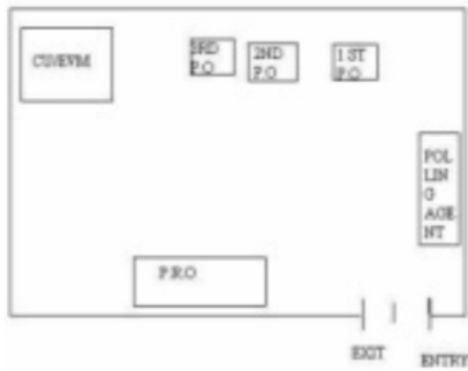

নির্বাচক নিবন্ধন আধিকারিকের স্বাক্ষর

Nazri Naksha

Google Map View

Polling Station Building Front View

Polling Station Front View

Cad View

Key MAP View

1 নাম : বীরেন্দ্র বাউরী মায়ের নাম: সুনীতা বাউরী বাড়ির নং : 6 বয়স : 27 লিঙ্গ : পুরুষ	NRW2169720 ফটো উপলব্ধ	2 নাম : পূজা বাউরী স্বামীর নাম: সজল বাউরী বাড়ির নং : n0141 বয়স : 32 লিঙ্গ : মহিলা	NRW1692763 ফটো উপলব্ধ	3 নাম : সুপ্রিয় রয় চৌধুরী পিতার নাম: ০০০০ ০০০ বাড়ির নং : বিনায়ক রেসিডেন্সী, ফ্ল্যাট নং-104 বয়স : 58 লিঙ্গ : পুরুষ	UNY0331728 ফটো উপলব্ধ
4 নাম : রাজ কাশ্যপ মায়ের নাম: অর্চনা তেওয়ারী বাড়ির নং : বিনায়ক টাওয়ার 1 বয়স : 21 লিঙ্গ : পুরুষ	NRW2218592 ফটো উপলব্ধ	5 নাম : প্রীয়াংশু চক্রবর্তী পিতার নাম: প্রবির লাল চক্রবর্তী বাড়ির নং : বিনায়ক প্লাজা, 1, 302 বয়স : 21 লিঙ্গ : পুরুষ	NRW2230571 ফটো উপলব্ধ	6 নাম : ধীরাজ তেওয়ারী পিতার নাম: ব্রীজ কিশোর তেওয়ারী বাড়ির নং : বিনায়ক টাওয়ার -1 বয়স : 46 লিঙ্গ : পুরুষ	NRW2218543 ফটো উপলব্ধ
7 নাম : গৌরব প্রসাদ পিতার নাম: সুবোধ প্রসাদ বাড়ির নং : অমলা নরসিং হোম বয়স : 22 লিঙ্গ : পুরুষ	NRW2244267 ফটো উপলব্ধ	8 নাম : শোভা পাতর পিতার নাম: টুনু পাতর বাড়ির নং : রূপনারায়ণপুর গ্রাম বয়স : 29 লিঙ্গ : মহিলা	NRW1580000 ফটো উপলব্ধ	9 নাম : অমিয়াভ বন্দোপাধ্যায় পিতার নাম: দশরথ বন্দোপাধ্যায় বাড়ির নং : এফ নং ৪০৩ বয়স : 63 লিঙ্গ : পুরুষ	DZD3162732 ফটো উপলব্ধ
10 নাম : অমৃতা বসাক পিতার নাম: কল্যান বসাক বাড়ির নং : ফ্ল্যাট নং ৩ই,সাই অপার্টমেন্ট বয়স : 27 লিঙ্গ : মহিলা	NRW1705698 ফটো উপলব্ধ	11 নাম : রিমা বাউরি স্বামীর নাম: লাল কমল বাউরি বাড়ির নং : বাউরি পাড়া বয়স : 26 লিঙ্গ : মহিলা	NRW2211415 ফটো উপলব্ধ	12 নাম : রূপা বাউরি পিতার নাম: দুলাল বাউরি বাড়ির নং : রূপনারায়ণপুর বয়স : 21 লিঙ্গ : মহিলা	NRW2230357 ফটো উপলব্ধ
13 নাম : প্রিয়ান্বিতা বাউরি স্বামীর নাম: আন্তিক বাউরি বাড়ির নং : বাউরি পাড়া বয়স : 25 লিঙ্গ : মহিলা	NRW2212850 ফটো উপলব্ধ	14 নাম : অমল বাউরি পিতার নাম: সুবোধ বাউরি বাড়ির নং : বাউরি পাড়া বয়স : 27 লিঙ্গ : পুরুষ	NRW2213031 ফটো উপলব্ধ	15 নাম : সুমিতা বাউরি পিতার নাম: পতিত বাউরি বাড়ির নং : বাউরি para বয়স : 48 লিঙ্গ : মহিলা	NRW2212215 ফটো উপলব্ধ
16 নাম : বনু বাউরি স্বামীর নাম: বুবনু বাউরি বাড়ির নং : বাউরি পাড়া বয়স : 27 লিঙ্গ : মহিলা	NRW2212223 ফটো উপলব্ধ	17 নাম : আকাশ বাউরি পিতার নাম: কাঞ্চন বাউরি বাড়ির নং : রূপনারায়ণপুর বয়স : 23 লিঙ্গ : পুরুষ	NRW2215531 ফটো উপলব্ধ	18 নাম : তনুশ্রী বাউরি স্বামীর নাম: পীযুষ বাউরি বাড়ির নং : নং103 বয়স : 23 লিঙ্গ : মহিলা	NRW2217834 ফটো উপলব্ধ
19 নাম : রবীন বাউরী পিতার নাম: মানিক বাউরী বাড়ির নং : n0578 বয়স : 49 লিঙ্গ : পুরুষ	WB/38/258/375233 ফটো উপলব্ধ	20 নাম : রাম বাউরী পিতার নাম: শংকর বাউরী বাড়ির নং : n0136 বয়স : 37 লিঙ্গ : পুরুষ	NRW0241703 ফটো উপলব্ধ	21 নাম : রাকেশ বাউরী পিতার নাম: তপন বাউরী বাড়ির নং : n0041 বয়স : 28 লিঙ্গ : পুরুষ	NRW1636331 ফটো উপলব্ধ
22 নাম : বৈদ্যনাথ বাউরী পিতার নাম: বিনোদ বাউরী বাড়ির নং : n0629 বয়স : 26 লিঙ্গ : পুরুষ	NRW1815430 ফটো উপলব্ধ	23 নাম : উজ্জল বাউরী পিতার নাম: বিজয় বাউরী বাড়ির নং : n0049 বয়স : 36 লিঙ্গ : পুরুষ	NRW1046580 ফটো উপলব্ধ	24 নাম : আশা বাউরী স্বামীর নাম: আদেশ বাউরী বাড়ির নং : n0030 বয়স : 30 লিঙ্গ : মহিলা	NRW1692714 ফটো উপলব্ধ
25 নাম : মৌমিতা মাজি মন্ডল স্বামীর নাম: অরুণ মন্ডল বাড়ির নং : রূপনারায়ণপুর বয়স : 30 লিঙ্গ : মহিলা	NRW1783968 ফটো উপলব্ধ	26 নাম : অশোক বাউরী পিতার নাম: সাধু বাউরী বাড়ির নং : n0050 বয়স : 50 লিঙ্গ : পুরুষ	NRW1975606 ফটো উপলব্ধ	27 নাম : অনিতা বাউরী স্বামীর নাম: মনোজ বাউরী বাড়ির নং : n0020 বয়স : 36 লিঙ্গ : মহিলা	NRW1784081 ফটো উপলব্ধ
28 নাম : রিনকু বাওরি স্বামীর নাম: বাদল বাউরী বাড়ির নং : n0020 বয়স : 60 লিঙ্গ : মহিলা	NRW1900968 ফটো উপলব্ধ	29 নাম : ললিতা বাউরী পিতার নাম: বাদল বাউরী বাড়ির নং : n0020 বয়স : 35 লিঙ্গ : মহিলা	NRW1472042 ফটো উপলব্ধ	30 নাম : সনকা বাউরী স্বামীর নাম: ভৃগু বাউরী বাড়ির নং : n0020 বয়স : 50 লিঙ্গ : মহিলা	WB/38/258/225188 ফটো উপলব্ধ