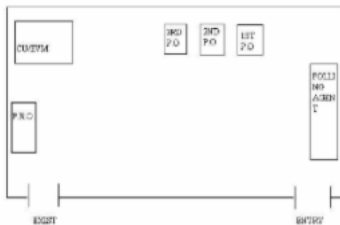

নির্বাচক নিবন্ধন আধিকারিকের স্বাক্ষর

Nazri Naksha

Google Map View

Polling Station Building Front View

Polling Station Front View

Cad View

Key MAP View

1 নাম : অমিত কুমার লাল পিতার নাম: রাজেন্দ্র লাল বাড়ির নং : n0257 বয়স : 44 লিঙ্গ : পুরুষ	DZD2846152 ফটো উপলব্ধ	2 নাম : অশোক লাল পিতার নাম: রাজেন্দ্র লাল বাড়ির নং : n0258 বয়স : 40 লিঙ্গ : পুরুষ	DZD2846178 ফটো উপলব্ধ	3 নাম : অনিল কুমার বিশ্বকর্মা পিতার নাম: সুরজ ডিও বিশ্বকর্মা বাড়ির নং : n0255 বয়স : 55 লিঙ্গ : পুরুষ	FFD3304076 ফটো উপলব্ধ
4 নাম : কিরণ দেবী স্বামীর নাম: অনিল কুমার বিশ্বকর্মা বাড়ির নং : n0255 বয়স : 48 লিঙ্গ : মহিলা	FFD2479509 ফটো উপলব্ধ	5 নাম : রাজেন্দ্র লাল পিতার নাম: শান্তি লাল বাড়ির নং : n0255 বয়স : 74 লিঙ্গ : পুরুষ	DZD2846160 ফটো উপলব্ধ	6 নাম : মৃদলা দেবী স্বামীর নাম: রাজেন্দ্র লাল বাড়ির নং : n0256 বয়স : 63 লিঙ্গ : মহিলা	DZD2846186 ফটো উপলব্ধ
7 নাম : অংগু কুমারী পিতার নাম: অজয় কুমার পাণ্ডে বাড়ির নং : n0341 বয়স : 27 লিঙ্গ : মহিলা	NRW1814466 ফটো উপলব্ধ	8 নাম : ব্রজেশ কুমার পিতার নাম: বাচ্চু পাশোয়ান বাড়ির নং : n0310 বয়স : 39 লিঙ্গ : পুরুষ	DZD2726321 ফটো উপলব্ধ	9 নাম : মহঃ আসলাম পিতার নাম: সন্তোষ মিঞা বাড়ির নং : n0316 বয়স : 48 লিঙ্গ : পুরুষ	DZD2863116 ফটো উপলব্ধ
10 নাম : সমীর আলি পিতার নাম: মোহাম্মদ আসলাম বাড়ির নং : 045 বয়স : 22 লিঙ্গ : পুরুষ	NRW2295970 ফটো উপলব্ধ	11 নাম : রাধিকা মারান্ডি স্বামীর নাম: পৃথ্বীরাজ ভাস্কর বাড়ির নং : - বয়স : 35 লিঙ্গ : মহিলা	NRW1869528 ফটো উপলব্ধ	12 নাম : খুবু শর্মা পিতার নাম: প্রেম শঙ্কর শর্মা বাড়ির নং : গোকুল ভবন বয়স : 31 লিঙ্গ : মহিলা	NRW1351733 ফটো উপলব্ধ
13 নাম : বীরসিং বালিকী পিতার নাম: মহেশ বালিকী বাড়ির নং : এন0256 বয়স : 23 লিঙ্গ : পুরুষ	NRW2087252 ফটো উপলব্ধ	14 নাম : বিবেক ঠাকুর পিতার নাম: রাজেন্দ্র নাথ ঠাকুর বাড়ির নং : 53 বয়স : 35 লিঙ্গ : পুরুষ	IEP1228626 ফটো উপলব্ধ	15 নাম : বিবেকানন্দ পিতার নাম: রাম প্রসাদ মহতো বাড়ির নং : প্লট নং 25জী বয়স : 40 লিঙ্গ : পুরুষ	NRW2166346 ফটো উপলব্ধ
16 নাম : রেখা কুমারী (লাল) স্বামীর নাম: অশোক লাল বাড়ির নং : n0244 বয়স : 35 লিঙ্গ : মহিলা	NRW1472711 ফটো উপলব্ধ	17 নাম : নিশার আলি পিতার নাম: মুহাম্মদ আমলম বাড়ির নং : n0332 বয়স : 26 লিঙ্গ : পুরুষ	NRW1763564 ফটো উপলব্ধ	18 নাম : রূপেশ কুমার পিতার নাম: রামধন পাসোয়ান বাড়ির নং : n0288 বয়স : 40 লিঙ্গ : পুরুষ	DZD3014776 ফটো উপলব্ধ
19 নাম : সন্তোষ কুমার পিতার নাম: রাজ দেও রাম বাড়ির নং : n0281 বয়স : 39 লিঙ্গ : পুরুষ	DZD2729481 ফটো উপলব্ধ	20 নাম : রবি কুমার পিতার নাম: রাজ দেও রাম বাড়ির নং : n0283 বয়স : 38 লিঙ্গ : পুরুষ	DZD2729499 ফটো উপলব্ধ	21 নাম : শিবানী কর্মকার স্বামীর নাম: সুনীল কর্মকার বাড়ির নং : 611 বয়স : 40 লিঙ্গ : মহিলা	NRW1047083 ফটো উপলব্ধ
22 নাম : সুনীল কর্মকার পিতার নাম: রূপলাল কর্মকার বাড়ির নং : 611 বয়স : 43 লিঙ্গ : পুরুষ	DZD2757052 ফটো উপলব্ধ	23 নাম : তারাপদ কর্মকার পিতার নাম: রূপলাল কর্মকার বাড়ির নং : 610 বয়স : 36 লিঙ্গ : পুরুষ	NRW1047075 ফটো উপলব্ধ	24 নাম : সারতি কর্মকার স্বামীর নাম: বিশ্বেশ্বর কর্মকার বাড়ির নং : n0107 বয়স : 38 লিঙ্গ : মহিলা	DZD2756906 ফটো উপলব্ধ
25 নাম : বিশ্বেশ্বর কর্মকার পিতার নাম: কালিপদ কর্মকার বাড়ির নং : n0107 বয়স : 40 লিঙ্গ : পুরুষ	DZD2756898 ফটো উপলব্ধ	26 নাম : সর্বেশ্বর কর্মকার পিতার নাম: কালিপদ কর্মকার বাড়ির নং : n0107 বয়স : 35 লিঙ্গ : পুরুষ	NRW0925081 ফটো উপলব্ধ	27 নাম : পার্বতী কর্মকার পিতার নাম: কালিপদ কর্মকার বাড়ির নং : n0107 বয়স : 47 লিঙ্গ : মহিলা	DZD1740414 ফটো উপলব্ধ
28 নাম : সরস্বতী কর্মকার স্বামীর নাম: কান্তি কর্মকার বাড়ির নং : n0107 বয়স : 50 লিঙ্গ : মহিলা	WB/38/258/231158 ফটো উপলব্ধ	29 নাম : কান্তি কর্মকার পিতার নাম: বিভূতি কর্মকার বাড়ির নং : n0107 বয়স : 51 লিঙ্গ : পুরুষ	WB/38/258/231157 ফটো উপলব্ধ	30 নাম : বাসনী কর্মকার স্বামীর নাম: কালিপদ কর্মকার বাড়ির নং : n0107 বয়স : 57 লিঙ্গ : মহিলা	WB/38/258/231159 ফটো উপলব্ধ