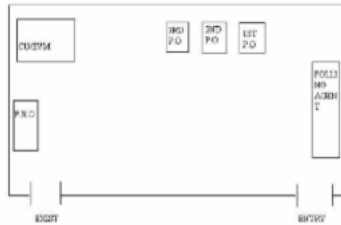

নির্বাচক নিবন্ধন আধিকারিকের স্বাক্ষর

Nazri Naksha

Google Map View

Polling Station Building Front View

Polling Station Front View

Cad View

Key MAP View

1 নাম : পিনিশ কুমার শর্মা মায়ের নাম: দীপালী দেবী বাড়ির নং : cen-50s.n.-25/5 বয়স : 35 লিঙ্গ : পুরুষ	NRW1048008 ফটো উপলব্ধ	2 নাম : রাজেশ কুমার শর্মা পিতার নাম: জনার্দন শর্মা বাড়ির নং : n0139 বয়স : 47 লিঙ্গ : পুরুষ	DZD1737279 ফটো উপলব্ধ	3 নাম : পুনম শর্মা পিতার নাম: রাজেশ কুমার শর্মা বাড়ির নং : n0139 বয়স : 44 লিঙ্গ : মহিলা	NRW1047992 ফটো উপলব্ধ
4 নাম : রেশমা বেগম পিতার নাম: আসফার হোসেন বিশ্বাস বাড়ির নং : n0358 বয়স : 37 লিঙ্গ : মহিলা	DZD3108503 ফটো উপলব্ধ	5 নাম : কাবিল আলি পিতার নাম: ঠাণ্ডুআলি বাড়ির নং : n0151 বয়স : 68 লিঙ্গ : পুরুষ	DZD2494805 ফটো উপলব্ধ	6 নাম : ফরিদা বেগম স্বামীর নাম: কাবিল আলি বাড়ির নং : n0151 বয়স : 60 লিঙ্গ : মহিলা	NRW1902170 ফটো উপলব্ধ
7 নাম : রুবেল মাইকেল পিতার নাম: কাবিল আলি বাড়ির নং : n0151 বয়স : 33 লিঙ্গ : পুরুষ	NRW1181445 ফটো উপলব্ধ	8 নাম : উর্মিলা দেবী পিতার নাম: নগেন্দ্র প্রসাদ গুপ্তা বাড়ির নং : n0269 বয়স : 62 লিঙ্গ : মহিলা	NRW1181049 ফটো উপলব্ধ	9 নাম : কুনাল কুমার পিতার নাম: বাল মুকুন্দ পন্ডিত বাড়ির নং : n0284 বয়স : 46 লিঙ্গ : পুরুষ	NRW1372234 ফটো উপলব্ধ
10 নাম : কৌশল্যা দেবী স্বামীর নাম: সীতারাম বাড়ির নং : n0293 বয়স : 71 লিঙ্গ : মহিলা	NRW1372481 ফটো উপলব্ধ	11 নাম : পরমানন্দ সাহ পিতার নাম: সীতারাম বাড়ির নং : n0294 বয়স : 51 লিঙ্গ : পুরুষ	NRW1372499 ফটো উপলব্ধ	12 নাম : মুমতাজ বেগম স্বামীর নাম: আসফার হোসেন বিশ্বাস বাড়ির নং : n0355 বয়স : 58 লিঙ্গ : মহিলা	DZD2115202 ফটো উপলব্ধ
13 নাম : সলমা সুলোচনা পিতার নাম: বাদিশ হোসেন বাড়ির নং : n0448 বয়স : 37 লিঙ্গ : মহিলা	NRW1047646 ফটো উপলব্ধ	14 নাম : নগমা খাতুন পিতার নাম: বাসির শেখ বাড়ির নং : n0461 বয়স : 32 লিঙ্গ : মহিলা	NRW1372721 ফটো উপলব্ধ	15 নাম : মহঃ সলিম পিতার নাম: মহঃ সামরুদ্দিন বাড়ির নং : n0534 বয়স : 49 লিঙ্গ : পুরুষ	DZD1270958 ফটো উপলব্ধ
16 নাম : সুরজ কুমার সাহ পিতার নাম: পরমানন্দ সাহ বাড়ির নং : n0294 বয়স : 28 লিঙ্গ : পুরুষ	NRW1693050 ফটো উপলব্ধ	17 নাম : সুলোচনা দেবী স্বামীর নাম: জয় প্রকাশ নারায়ন শর্মা বাড়ির নং : n0288 বয়স : 67 লিঙ্গ : মহিলা	NRW1372416 ফটো উপলব্ধ	18 নাম : বিপিন কুমার পিতার নাম: জয় প্রকাশ শর্মা বাড়ির নং : n0289 বয়স : 34 লিঙ্গ : পুরুষ	NRW1372424 ফটো উপলব্ধ
19 নাম : সন্দীপ কুমার পিতার নাম: জয় প্রকাশ শর্মা বাড়ির নং : n0290 বয়স : 40 লিঙ্গ : পুরুষ	NRW1372432 ফটো উপলব্ধ	20 নাম : হাসিনা বিবি স্বামীর নাম: বাসির শেখ বাড়ির নং : n0462 বয়স : 50 লিঙ্গ : মহিলা	DZD2497170 ফটো উপলব্ধ	21 নাম : কৃষ্ণা শর্মা স্বামীর নাম: চন্দ্রদেব শর্মা বাড়ির নং : পিঠেকীরী বয়স : 71 লিঙ্গ : মহিলা	DZD0003467 ফটো উপলব্ধ
22 নাম : আকাশ কুমার সাহা পিতার নাম: পরমানন্দ সাহা বাড়ির নং : n0294 বয়স : 27 লিঙ্গ : পুরুষ	NRW1763895 ফটো উপলব্ধ	23 নাম : চৈতালী সাহা অন্যান্য: উর্মিলা দেবী বাড়ির নং : এন0269 বয়স : 25 লিঙ্গ : মহিলা	NRW1846237 ফটো উপলব্ধ	24 নাম : রাখারমন কর্মকার মায়ের নাম: অশিমা কর্মকার বাড়ির নং : 61 বয়স : 25 লিঙ্গ : পুরুষ	NRW1873306 ফটো উপলব্ধ
25 নাম : রুকসানা বানু পিতার নাম: মোহাম্মদ সলিম বাড়ির নং : 12 বয়স : 23 লিঙ্গ : মহিলা	NRW2227114 ফটো উপলব্ধ	26 নাম : শঙ্কর অধিকারী পিতার নাম: কালিপদ অধিকারী বাড়ির নং : n0175 বয়স : 72 লিঙ্গ : পুরুষ	WB/38/258/234482 ফটো উপলব্ধ	27 নাম : মনিকা অধিকারী স্বামীর নাম: শঙ্কর অধিকারী বাড়ির নং : n0175 বয়স : 69 লিঙ্গ : মহিলা	WB/38/258/234483 ফটো উপলব্ধ
28 নাম : কৌশিক অধিকারী পিতার নাম: শঙ্কর অধিকারী বাড়ির নং : n0175 বয়স : 43 লিঙ্গ : পুরুষ	DZD2494862 ফটো উপলব্ধ	29 নাম : কনিষ্ক অধিকারী পিতার নাম: শঙ্কর অধিকারী বাড়ির নং : n0175 বয়স : 39 লিঙ্গ : পুরুষ	DZD2497725 ফটো উপলব্ধ	30 নাম : হাসিনা বেগম স্বামীর নাম: কাশেত আলি বাড়ির নং : n0172 বয়স : 65 লিঙ্গ : মহিলা	NRW1923168 ফটো উপলব্ধ