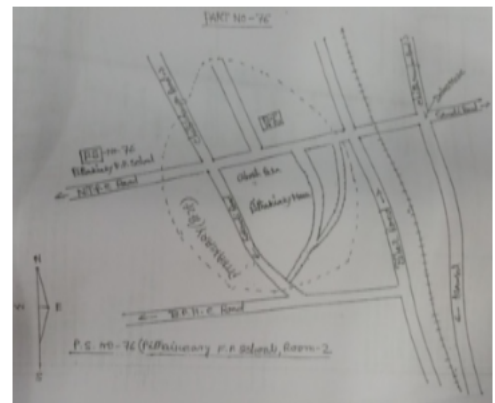

নির্বাচক নিবন্ধন আধিকারিকের স্বাক্ষর

Nazri Naksha

Google Map View

Polling Station Building Front View

Polling Station Front View

Cad View

Key MAP View

বিধানসভা নির্বাচনক্ষেত্রের নং, নাম : 283-বারাবনি
ভাগ নং, নাম : 1-আদিবাসী পাড়া, ধীবর পাড়া