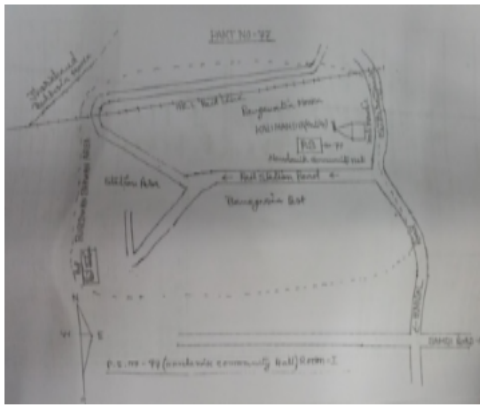

নির্বাচক নিবন্ধন আধিকারিকের স্বাক্ষর

Nazri Naksha

Google Map View

Polling Station Building Front View

Polling Station Front View

Cad View

Key MAP View

বিধানসভা নির্বাচনক্ষেত্রের নং, নাম : 283-বাবাবনি
ভাগ নং, নাম : 1-পিঠাকিয়ারী সমগ্র মৌজা (অংশ)