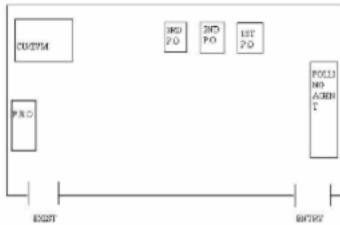

নির্বাচক নিবন্ধন আধিকারিকের স্বাক্ষর

Nazri Naksha

Google Map View

Polling Station Building Front View

Polling Station Front View

Cad View

Key MAP View

1 নাম : শ্বেতা দেবী স্বামীর নাম : রবি কুমার বাড়ির নং : n0212 বয়স : 57 লিঙ্গ : মহিলা	DZD3110087 ফটো উপলব্ধ	2 নাম : মিহির কুমার ভট্টাচার্য পিতার নাম : জীবন কৃষ্ণ ভট্টাচার্য বাড়ির নং : n0042 বয়স : 69 লিঙ্গ : পুরুষ	DZD2501419 ফটো উপলব্ধ	3 নাম : স্বপন পিতার নাম : নগেন্দ্র নাথ মুখার্জী বাড়ির নং : n0418 বয়স : 71 লিঙ্গ : পুরুষ	DZD2841393 ফটো উপলব্ধ
4 নাম : জহর মাহাতো পিতার নাম : রামপ্রসাদ মাহাতো বাড়ির নং : n0128 বয়স : 58 লিঙ্গ : পুরুষ	DZD0292557 ফটো উপলব্ধ	5 নাম : শশীকলা দেবী স্বামীর নাম : জহর মাহাতো বাড়ির নং : n0128 বয়স : 57 লিঙ্গ : মহিলা	NRW1906882 ফটো উপলব্ধ	6 নাম : বিশাল মাহাতো পিতার নাম : জহর মাহাতো বাড়ির নং : n0128 বয়স : 29 লিঙ্গ : পুরুষ	NRW1573500 ফটো উপলব্ধ
7 নাম : সাবিত্রী দেবী স্বামীর নাম : রামপ্রসাদ মাহাতো বাড়ির নং : n0128 বয়স : 59 লিঙ্গ : মহিলা	DZD2117216 ফটো উপলব্ধ	8 নাম : অর্জুন মাহাতো পিতার নাম : রামপ্রসাদ মাহাতো বাড়ির নং : n0128 বয়স : 57 লিঙ্গ : পুরুষ	DZD0292573 ফটো উপলব্ধ	9 নাম : ধনমনতি দেবী স্বামীর নাম : অর্জুন মাহাতো বাড়ির নং : n0128 বয়স : 45 লিঙ্গ : মহিলা	DZD3109931 ফটো উপলব্ধ
10 নাম : মুন্না মাহাতো পিতার নাম : রামপ্রসাদ মাহাতো বাড়ির নং : n0128 বয়স : 49 লিঙ্গ : পুরুষ	DZD2116648 ফটো উপলব্ধ	11 নাম : মনীশ মাহাতো পিতার নাম : জহর মাহাতো বাড়ির নং : n0128 বয়স : 34 লিঙ্গ : পুরুষ	NRW1182567 ফটো উপলব্ধ	12 নাম : উমা ভট্টাচার্য স্বামীর নাম : মিহির কুমার ভট্টাচার্য বাড়ির নং : n0042 বয়স : 65 লিঙ্গ : মহিলা	DZD1654649 ফটো উপলব্ধ
13 নাম : আরীংদোম মন্ডল পিতার নাম : বীরবল মন্ডল বাড়ির নং : 205 ই, 1 স্তর ফ্লোর বয়স : 29 লিঙ্গ : পুরুষ	NRW1610088 ফটো উপলব্ধ	14 নাম : রিনা মন্ডল স্বামীর নাম : বীরবল মন্ডল বাড়ির নং : 205 ই, 1 স্তর ফ্লোর বয়স : 48 লিঙ্গ : মহিলা	DZD2063964 ফটো উপলব্ধ	15 নাম : বীরবল মন্ডল পিতার নাম : সুন্দর মন্ডল বাড়ির নং : 205 ই, 1 স্তর ফ্লোর বয়স : 59 লিঙ্গ : পুরুষ	DZD2063972 ফটো উপলব্ধ
16 নাম : কনক মন্ডল পিতার নাম : বীরবল মন্ডল বাড়ির নং : 205 ই, ফাস্ট ফ্লোর বয়স : 25 লিঙ্গ : পুরুষ	NRW1866458 ফটো উপলব্ধ	17 নাম : অমিতা অধিকারী স্বামীর নাম : অরুণ কুমার অধিকারী বাড়ির নং : n0553 বয়স : 73 লিঙ্গ : মহিলা	NRW1976810 ফটো উপলব্ধ	18 নাম : অরুণ অধিকারী পিতার নাম : সিন্ধুচরণ অধিকারী বাড়ির নং : n0554 বয়স : 68 লিঙ্গ : পুরুষ	NRW1976794 ফটো উপলব্ধ
19 নাম : প্রিয়ঙ্কা অধিকারী স্বামীর নাম : সৌরভ অধিকারী বাড়ির নং : N8788 বয়স : 29 লিঙ্গ : মহিলা	NRW1992437 ফটো উপলব্ধ	20 নাম : সৌরভ অধিকারী পিতার নাম : অরুণ কুমার অধিকারী বাড়ির নং : n0555 বয়স : 36 লিঙ্গ : পুরুষ	DZD3091261 ফটো উপলব্ধ	21 নাম : প্রদ্যুত কুমার আম্বলী পিতার নাম : সুবোধ চন্দ্র আম্বলী বাড়ির নং : n0483 বয়স : 73 লিঙ্গ : পুরুষ	DZD0134411 ফটো উপলব্ধ
22 নাম : তনুয় কুমার দাস পিতার নাম : রাধাকৃষ্ণ যাদব বাড়ির নং : n0025 বয়স : 37 লিঙ্গ : পুরুষ	NRW0262725 ফটো উপলব্ধ	23 নাম : বিলিক মুখোপাধ্যায় পিতার নাম : কল্যাণ মুখোপাধ্যায় বাড়ির নং : এন0025 বয়স : 23 লিঙ্গ : মহিলা	NRW2088516 ফটো উপলব্ধ	24 নাম : কল্যান আচার্জী পিতার নাম : শান্তি আচার্জী বাড়ির নং : অনামিকা পল্লি বয়স : 70 লিঙ্গ : পুরুষ	NRW2300200 ফটো উপলব্ধ
25 নাম : বানী আচার্জী স্বামীর নাম : কল্যান আচার্জী বাড়ির নং : n0025 বয়স : 62 লিঙ্গ : মহিলা	NRW2300408 ফটো উপলব্ধ	26 নাম : স্বাগতা আচার্জী পিতার নাম : কল্যান আচার্জী বাড়ির নং : n0025 বয়স : 35 লিঙ্গ : মহিলা	NRW1048891 ফটো উপলব্ধ	27 নাম : রেখা আম্বলী স্বামীর নাম : প্রদ্যুত কুমার আম্বলী বাড়ির নং : n0484 বয়স : 71 লিঙ্গ : মহিলা	DZD0080010 ফটো উপলব্ধ
28 নাম : যোগেন্দ্র প্রসাদ ওবা পিতার নাম : কেশব ওবা বাড়ির নং : n0386 বয়স : 66 লিঙ্গ : পুরুষ	WB/38/258/237173 ফটো উপলব্ধ	29 নাম : প্রেম কুমারী ওবা স্বামীর নাম : যোগেন্দ্র প্রসাদ ওবা বাড়ির নং : n0387 বয়স : 58 লিঙ্গ : মহিলা	WB/38/258/237172 ফটো উপলব্ধ	30 নাম : নিশ্চয় কুমার ওবা পিতার নাম : যোগেন্দ্র প্রসাদ ওবা বাড়ির নং : n0388 বয়স : 33 লিঙ্গ : পুরুষ	NRW1285535 ফটো উপলব্ধ