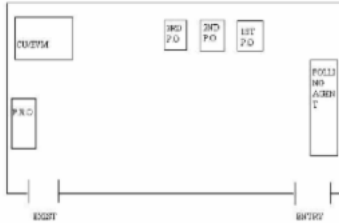

নির্বাচক নিবন্ধন আধিকারিকের স্বাক্ষর

Nazri Naksha

Google Map View

Polling Station Building Front View

Polling Station Front View

Cad View

Key MAP View

1 নাম : অতীশ কুমার পিতার নাম: কমল কিশোর বাড়ির নং : n0058 বয়স : 51 লিঙ্গ : পুরুষ	DZD2117943 ফটো উপলব্ধ	2 নাম : অমিত কুমার পিতার নাম: কমল কিশোর বাড়ির নং : n0058 বয়স : 39 লিঙ্গ : পুরুষ	DZD2503373 ফটো উপলব্ধ	3 নাম : কবিতা নাথ স্বামীর নাম: রাকেশ নাথ বাড়ির নং : n0240 বয়স : 36 লিঙ্গ : মহিলা	NRW1049212 ফটো উপলব্ধ
4 নাম : বিশজিত পিতার নাম: বাবু চাঁদ রাম বাড়ির নং : n0343 বয়স : 43 লিঙ্গ : পুরুষ	NRW1548676 ফটো উপলব্ধ	5 নাম : সোনিয়া দেবী স্বামীর নাম: বিশজিত বাড়ির নং : n0344 বয়স : 38 লিঙ্গ : মহিলা	NRW1548684 ফটো উপলব্ধ	6 নাম : সচ্চিদা নন্দ প্রসাদ পিতার নাম: অনন্ত প্রসাদ সিংহ বাড়ির নং : অনামিকা পল্লি বয়স : 41 লিঙ্গ : পুরুষ	DZD2422210 ফটো উপলব্ধ
7 নাম : মনমোহন কুমার পিতার নাম: মাহাদু দাস বাড়ির নং : n0216 বয়স : 40 লিঙ্গ : পুরুষ	DZD2410306 ফটো উপলব্ধ	8 নাম : মধুমিতা দাস স্বামীর নাম: শুভেন্দু বিশ্বাস বাড়ির নং : n0405 বয়স : 48 লিঙ্গ : মহিলা	NRW1160464 ফটো উপলব্ধ	9 নাম : অনুপ অরোরা পিতার নাম: সুরেশ কুমার বাড়ির নং : n0228 বয়স : 51 লিঙ্গ : পুরুষ	NRW0926584 ফটো উপলব্ধ
10 নাম : অনামিকা অরোরা স্বামীর নাম: অনুপ অরোরা বাড়ির নং : n0200 বয়স : 51 লিঙ্গ : মহিলা	DZD3110152 ফটো উপলব্ধ	11 নাম : জনক অরোরা স্বামীর নাম: সুরেশ কুমার অরোরা বাড়ির নং : n0227 বয়স : 69 লিঙ্গ : মহিলা	NRW0926576 ফটো উপলব্ধ	12 নাম : জুই আচার্য্য স্বামীর নাম: শিশির আচার্য্য বাড়ির নং : n0061 বয়স : 82 লিঙ্গ : মহিলা	DZD1655182 ফটো উপলব্ধ
13 নাম : অশোক কুমার অরোরা পিতার নাম: ঠাকুর দাস অরোরা বাড়ির নং : n0061 বয়স : 68 লিঙ্গ : পুরুষ	DZD2899953 ফটো উপলব্ধ	14 নাম : সঞ্জয় কুনুই পিতার নাম: কানাই কুনুই বাড়ির নং : n0401 বয়স : 42 লিঙ্গ : পুরুষ	DZD2194124 ফটো উপলব্ধ	15 নাম : মামনী কুনুই স্বামীর নাম: সঞ্জয় কুনুই বাড়ির নং : n0400 বয়স : 39 লিঙ্গ : মহিলা	DZD2945228 ফটো উপলব্ধ
16 নাম : জীবন কুন্ডু পিতার নাম: মুকুন্দ লাল কুন্ডু বাড়ির নং : n0257 বয়স : 55 লিঙ্গ : পুরুষ	DZD2758712 ফটো উপলব্ধ	17 নাম : রমা কুন্ডু স্বামীর নাম: জীবন কুন্ডু বাড়ির নং : n0258 বয়স : 47 লিঙ্গ : মহিলা	DZD2500916 ফটো উপলব্ধ	18 নাম : ত্রিলোচন কুম্ভকার পিতার নাম: দক্ষিণেশ্বর কুম্ভকার বাড়ির নং : F-1 বয়স : 73 লিঙ্গ : পুরুষ	DZD0970558 ফটো উপলব্ধ
19 নাম : মানস কুম্ভকার পিতার নাম: ত্রিলোচন কুম্ভকার বাড়ির নং : F-1 বয়স : 46 লিঙ্গ : পুরুষ	DZD2858058 ফটো উপলব্ধ	20 নাম : জাহ্নবী কুম্ভকার স্বামীর নাম: ত্রিলোচন কুম্ভকার বাড়ির নং : F-1 বয়স : 67 লিঙ্গ : মহিলা	DZD2858041 ফটো উপলব্ধ	21 নাম : পাখী দে স্বামীর নাম: শুভম কুমার দে বাড়ির নং : 00 বয়স : 27 লিঙ্গ : মহিলা	NRW1969005 ফটো উপলব্ধ
22 নাম : মিনতি কর স্বামীর নাম: সন্তোষ কর বাড়ির নং : n0170 বয়স : 71 লিঙ্গ : মহিলা	WB/38/258/141216 ফটো উপলব্ধ	23 নাম : পারমিতা কর পিতার নাম: সন্তোষ কর বাড়ির নং : n0171 বয়স : 43 লিঙ্গ : মহিলা	DZD1713270 ফটো উপলব্ধ	24 নাম : সৈকত কর পিতার নাম: সন্তোষ কর বাড়ির নং : n0172 বয়স : 42 লিঙ্গ : পুরুষ	DZD2503696 ফটো উপলব্ধ
25 নাম : প্রসেনজিৎ করঞ্জী পিতার নাম: রবীন্দ্রনাথ করঞ্জী বাড়ির নং : n0107 বয়স : 53 লিঙ্গ : পুরুষ	WB/38/258/144126 ফটো উপলব্ধ	26 নাম : রিয়া করঞ্জী পিতার নাম: রবীন্দ্রনাথ করঞ্জী বাড়ির নং : n0107 বয়স : 43 লিঙ্গ : মহিলা	NRW1049113 ফটো উপলব্ধ	27 নাম : করুণা কর্মকার স্বামীর নাম: পরেশ কর্মকার বাড়ির নং : n0083 বয়স : 60 লিঙ্গ : মহিলা	WB/38/258/240649 ফটো উপলব্ধ
28 নাম : জগন্নাথ কর্মকার পিতার নাম: কালিপদ কর্মকার বাড়ির নং : n0112 বয়স : 66 লিঙ্গ : পুরুষ	WB/38/258/240494 ফটো উপলব্ধ	29 নাম : বাবন কর্মকার পিতার নাম: জগন্নাথ কর্মকার বাড়ির নং : n0112 বয়স : 38 লিঙ্গ : পুরুষ	DZD3026010 ফটো উপলব্ধ	30 নাম : আশীষ কর্মকার পিতার নাম: স্বর্গীয় কালীপদ কর্মকার বাড়ির নং : n0112 বয়স : 62 লিঙ্গ : পুরুষ	NRW1907203 ফটো উপলব্ধ