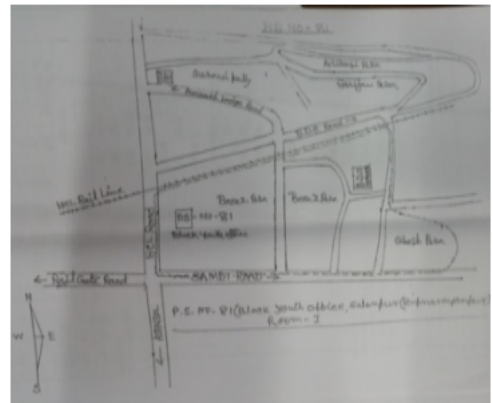

নির্বাচক নিবন্ধন আধিকারিকের স্বাক্ষর

Nazri Naksha

Google Map View

Polling Station Building Front View

Polling Station Front View

Cad View

Key MAP View

1 নাম : মনীষ কুমার পিতার নাম: মাহাঙ্গু দাস বাড়ির নং : n0190 বয়স : 33 লিঙ্গ : পুরুষ ফটো উপলব্ধ	NRW1285931	2 নাম : ঐশ্বর্য মণ্ডল পিতার নাম: স্বপন মণ্ডল বাড়ির নং : n0421 বয়স : 26 লিঙ্গ : মহিলা ফটো উপলব্ধ	NRW1814110	3 নাম : মঞ্জুলা দেবী স্বামীর নাম: সঞ্জিত কুমার সিং বাড়ির নং : n0304 বয়স : 41 লিঙ্গ : মহিলা ফটো উপলব্ধ	NRW1153758
4 নাম : সৌরভ কুমার পিতার নাম: সঞ্জয় কুমার সিং বাড়ির নং : 1সেট ফ্লোর হিরো শোরুম বয়স : 32 লিঙ্গ : পুরুষ ফটো উপলব্ধ	NRW1374149	5 নাম : চন্দ্রবতী দেবী স্বামীর নাম: গান্ধী প্রসাদ বাড়ির নং : n0360 বয়স : 75 লিঙ্গ : মহিলা ফটো উপলব্ধ	WB/38/258/087248	6 নাম : গুরুদেব কাউর স্বামীর নাম: গন্দর সিং বাড়ির নং : n0099 বয়স : 81 লিঙ্গ : মহিলা ফটো উপলব্ধ	WB/38/258/240268
7 নাম : বলজিত কাউর স্বামীর নাম: গন্দর সিং বাড়ির নং : n0099 বয়স : 59 লিঙ্গ : মহিলা ফটো উপলব্ধ	WB/38/258/240267	8 নাম : রনজিত সিং পিতার নাম: গন্দর সিং বাড়ির নং : n0099 বয়স : 63 লিঙ্গ : পুরুষ ফটো উপলব্ধ	DZD2118735	9 নাম : রজত কুমার সিং পিতার নাম: সঞ্জয় সিং বাড়ির নং : n0099 বয়স : 32 লিঙ্গ : পুরুষ ফটো উপলব্ধ	NRW1285840
10 নাম : চম্পা দেবী স্বামীর নাম: বাবু চাঁদ রাম বাড়ির নং : n0329 বয়স : 66 লিঙ্গ : মহিলা ফটো উপলব্ধ	DZD3081395	11 নাম : হ্যাপী ভট্টাচার্য্য পিতার নাম: সমীর ভট্টাচার্য্য বাড়ির নং : n0012 বয়স : 39 লিঙ্গ : পুরুষ ফটো উপলব্ধ	DZD2758795	12 নাম : সমীর ভট্টাচার্য্য পিতার নাম: বলরাম ভট্টাচার্য্য বাড়ির নং : n0012 বয়স : 65 লিঙ্গ : পুরুষ ফটো উপলব্ধ	NRW1907831
13 নাম : অর্চনা ভট্টাচার্য্য স্বামীর নাম: সমীর ভট্টাচার্য্য বাড়ির নং : n0012 বয়স : 57 লিঙ্গ : মহিলা ফটো উপলব্ধ	NRW1907815	14 নাম : শুভঙ্কর সরকার পিতার নাম: অজয় সারকর বাড়ির নং : n0012 বয়স : 25 লিঙ্গ : পুরুষ ফটো উপলব্ধ	NRW1820083	15 নাম : জগরূপ সিং পিতার নাম: ওয়াসন সিং বাড়ির নং : n0012 বয়স : 66 লিঙ্গ : পুরুষ ফটো উপলব্ধ	WB/38/258/141136
16 নাম : রেখা দেবী স্বামীর নাম: গনেশ রাম বাড়ির নং : n0421 বয়স : 41 লিঙ্গ : মহিলা ফটো উপলব্ধ	DZD2730877	17 নাম : মহেন্দ্র প্রসাদ পিতার নাম: শম্ভু সাউ বাড়ির নং : 10 বয়স : 56 লিঙ্গ : পুরুষ ফটো উপলব্ধ	WB/38/258/102373	18 নাম : কাঞ্চন দেবী স্বামীর নাম: মহেন্দ্র প্রসাদ বাড়ির নং : 01 বয়স : 48 লিঙ্গ : মহিলা ফটো উপলব্ধ	DZD3087616
19 নাম : কুন্দন কুমার পিতার নাম: মহেন্দ্র প্রসাদ বাড়ির নং : 01 বয়স : 32 লিঙ্গ : পুরুষ ফটো উপলব্ধ	NRW1353036	20 নাম : সঞ্জয় কুমার পন্ডিত পিতার নাম: জগদীশ পন্ডিত বাড়ির নং : এন0012 বয়স : 28 লিঙ্গ : পুরুষ ফটো উপলব্ধ	NRW1344761	21 নাম : রাকেশ ঠাকুর পিতার নাম: সরোজ ঠাকুর বাড়ির নং : n0411 বয়স : 38 লিঙ্গ : পুরুষ ফটো উপলব্ধ	NRW1647833
22 নাম : পুষ্পা কুমারী মাহাতো পিতার নাম: শ্যাম নন্দন মাহাতো বাড়ির নং : n0424 বয়স : 27 লিঙ্গ : মহিলা ফটো উপলব্ধ	NRW1814128	23 নাম : মধুসূধন রায় পিতার নাম: বংশী রায় বাড়ির নং : n0420 বয়স : 61 লিঙ্গ : পুরুষ ফটো উপলব্ধ	NRW1810662	24 নাম : পরমজীত কাউর স্বামীর নাম: রাজকিশোর বাড়ির নং : n0078 বয়স : 69 লিঙ্গ : মহিলা ফটো উপলব্ধ	NRW1907633
25 নাম : সুরিন্দর সিং মান পিতার নাম: রাজকিশোর সিং মান বাড়ির নং : n0078 বয়স : 48 লিঙ্গ : পুরুষ ফটো উপলব্ধ	WB/38/258/240634	26 নাম : পপিন্দর সিং মান পিতার নাম: রাজকিশোর সিং মান বাড়ির নং : n0078 বয়স : 41 লিঙ্গ : পুরুষ ফটো উপলব্ধ	DZD2347961	27 নাম : মানপ্রীত কাউর স্বামীর নাম: সুরেন্দর সিং মান বাড়ির নং : n0078 বয়স : 41 লিঙ্গ : মহিলা ফটো উপলব্ধ	DZD2348035
28 নাম : ভগবান সিং পিতার নাম: রাজ কিশোর সিং বাড়ির নং : n0078 বয়স : 43 লিঙ্গ : পুরুষ ফটো উপলব্ধ	DZD2348043	29 নাম : মনজিত সিং পিতার নাম: রাজকিশোর সিং বাড়ির নং : n0078 বয়স : 44 লিঙ্গ : পুরুষ ফটো উপলব্ধ	DZD2348050	30 নাম : প্রধান সিংহ মান পিতার নাম: সুরেন্দর সিংহ মান বাড়ির নং : পশ্চিম রাঙ্গামাটিয়া বয়স : 21 লিঙ্গ : পুরুষ ফটো উপলব্ধ	NRW2238608