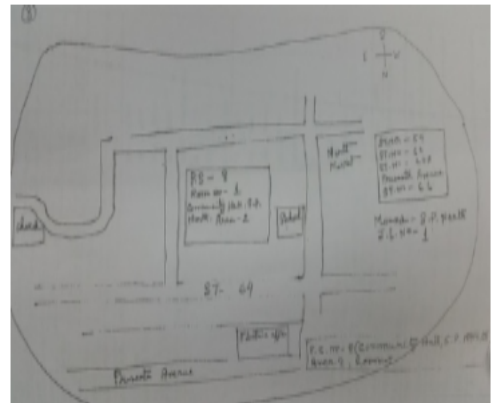

নির্বাচক নিবন্ধন আধিকারিকের স্বাক্ষর

Nazri Naksha

Google Map View

Polling Station Building Front View

Polling Station Front View

Cad View

Key MAP View

বিধানসভা নির্বাচনক্ষেত্রের নং, নাম : 283-বারাবনি
ভাগ নং, নাম : 1-রাস্তা নং- 59 এরিয়া 2