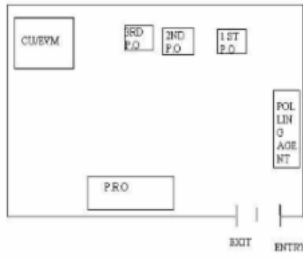

নির্বাচক নিবন্ধন আধিকারিকের স্বাক্ষর

Nazri Naksha

Google Map View

Polling Station Building Front View

Polling Station Front View

Cad View

Key MAP View

1 নাম : দিলারা বেগম স্বামীর নাম: বস্ত্রী ছমায়ুন কবীর বাড়ির নং : n0074 বয়স : 46 লিঙ্গ : মহিলা	NRW1049584 ফটো উপলব্ধ	2 নাম : উদয় সিং পিতার নাম: শিবসন্দন সিং বাড়ির নং : ইন্ট বংগালিয়া বয়স : 42 লিঙ্গ : পুরুষ	NRW1693357 ফটো উপলব্ধ	3 নাম : রীতা রয় চৌধুরী স্বামীর নাম: ০০০০০০০০ ০০০ ০০০০০ বাড়ির নং : বিনায়ক রেসিডেন্সী, ফ্ল্যাট নং- 104,1 ফ্লোর বয়স : 49 লিঙ্গ : মহিলা	UNY0331736 ফটো উপলব্ধ
Q 4 নাম : অর্পণ রয় পিতার নাম: ০০০০০০০০ ০০ ০০০০০ বাড়ির নং : বিনায়ক রেসিডেন্সী, ফ্ল্যাট নং- 104,1 ফ্লোর বয়স : 31 লিঙ্গ : পুরুষ	UNY0331744 ফটো উপলব্ধ	5 নাম : দেবশীষ অধিকারী পিতার নাম: বংশীধর অধিকারী বাড়ির নং : n0031 বয়স : 42 লিঙ্গ : পুরুষ	DZD2119311 ফটো উপলব্ধ	6 নাম : সুলোচনা আগরওয়াল স্বামীর নাম: রামঅবতার আগরওয়াল বাড়ির নং : n0311 বয়স : 57 লিঙ্গ : মহিলা	NRW1907930 ফটো উপলব্ধ
7 নাম : শুভজিৎ সরকার পিতার নাম: সুশান্ত সরকার বাড়ির নং : এন0303 বয়স : 32 লিঙ্গ : পুরুষ	NRW1382704 ফটো উপলব্ধ	8 নাম : অর্পিতা কুণ্ডু পিতার নাম: জগন্নাথ কুণ্ডু বাড়ির নং : এন0408 বয়স : 23 লিঙ্গ : মহিলা	NRW2089225 ফটো উপলব্ধ	9 নাম : শ্যামশ্রী কুন্ডু স্বামীর নাম: জগন্নাথ কুন্ডু বাড়ির নং : ফ্ল্যাট 408 বয়স : 49 লিঙ্গ : মহিলা	DZD0124511 ফটো উপলব্ধ
10 নাম : বস্ত্রী ছমায়ুন কবির পিতার নাম: মোহাম্মদ খোদা বক্স বাড়ির নং : n0069 বয়স : 55 লিঙ্গ : পুরুষ	NRW0229856 ফটো উপলব্ধ	11 নাম : বকশি রোসন কবীর পিতার নাম: বকশি ছমায়ুন কবীর বাড়ির নং : এন/এ বয়স : 20 লিঙ্গ : পুরুষ	NRW2316842 ফটো উপলব্ধ	12 নাম : অভিষেক কুমার পিতার নাম: অশোক কুমার ঘোষ বাড়ির নং : n0277 বয়স : 32 লিঙ্গ : পুরুষ	NRW1187251 ফটো উপলব্ধ
13 নাম : মমতা কুমারী পিতার নাম: মনোজ প্রসাদ বাড়ির নং : ফ্ল্যাট নং 101 বয়স : 30 লিঙ্গ : মহিলা	GHC7448517 ফটো উপলব্ধ	14 নাম : অরিন্দম কর্মকার পিতার নাম: নিতাই কর্মকার বাড়ির নং : 01 বয়স : 22 লিঙ্গ : পুরুষ	NRW2179380 ফটো উপলব্ধ	15 নাম : তপসী কর্মকার স্বামীর নাম: কার্তিক কর্মকার বাড়ির নং : n0008 বয়স : 47 লিঙ্গ : মহিলা	DZD1738681 ফটো উপলব্ধ
16 নাম : মঞ্জু কর্মকার স্বামীর নাম: গণেশ কর্মকার বাড়ির নং : এন0205 বয়স : 27 লিঙ্গ : মহিলা	NRW2089365 ফটো উপলব্ধ	17 নাম : তনিমা কর্মকার স্বামীর নাম: স্বরূপ কর্মকার বাড়ির নং : এন0010 বয়স : 29 লিঙ্গ : মহিলা	NRW2089381 ফটো উপলব্ধ	18 নাম : রেখা কর্মকার স্বামীর নাম: মাণিক চন্দ্র কর্মকার বাড়ির নং : n0010 বয়স : 62 লিঙ্গ : মহিলা	NRW2059012 ফটো উপলব্ধ
19 নাম : রাখী কর্মকার স্বামীর নাম: সঞ্জিত কর্মকার বাড়ির নং : এন0145 বয়স : 38 লিঙ্গ : মহিলা	NRW1374198 ফটো উপলব্ধ	20 নাম : রঞ্জিত কর্মকার পিতার নাম: বৈদ্যনাথ কর্মকার বাড়ির নং : এন0025 বয়স : 52 লিঙ্গ : পুরুষ	NRW2059111 ফটো উপলব্ধ	21 নাম : সঞ্জিত কর্মকার পিতার নাম: বৈদ্যনাথ কর্মকার বাড়ির নং : এন00256 বয়স : 50 লিঙ্গ : পুরুষ	DZD1293554 ফটো উপলব্ধ
22 নাম : মোনালিসা কর্মকার স্বামীর নাম: রঞ্জিত কর্মকার বাড়ির নং : এন0023 বয়স : 40 লিঙ্গ : মহিলা	NRW0926675 ফটো উপলব্ধ	23 নাম : আরতি কর্মকার স্বামীর নাম: হলধর কর্মকার বাড়ির নং : n0008 বয়স : 65 লিঙ্গ : মহিলা	WB/38/258/243305 ফটো উপলব্ধ	24 নাম : গণেশ কর্মকার পিতার নাম: হলধর কর্মকার বাড়ির নং : কর্মকার পারা বয়স : 38 লিঙ্গ : পুরুষ	NRW1049568 ফটো উপলব্ধ
25 নাম : মাণিক চন্দ্র কর্মকার পিতার নাম: অনিল চন্দ্র কর্মকার বাড়ির নং : n0010 বয়স : 70 লিঙ্গ : পুরুষ	WB/38/258/243301 ফটো উপলব্ধ	26 নাম : উত্তম কর্মকার পিতার নাম: অনিল চন্দ্র কর্মকার বাড়ির নং : n0010 বয়স : 58 লিঙ্গ : পুরুষ	DZD2503837 ফটো উপলব্ধ	27 নাম : ব্রজেন্দ্রলাল কর্মকার পিতার নাম: অনিল চন্দ্র কর্মকার বাড়ির নং : n0010 বয়স : 54 লিঙ্গ : পুরুষ	NRW2342764 ফটো উপলব্ধ
28 নাম : সন্ধ্যা কর্মকার স্বামীর নাম: ব্রজেন্দ্রলাল কর্মকার বাড়ির নং : n0010 বয়স : 42 লিঙ্গ : মহিলা	DZD2759157 ফটো উপলব্ধ	29 নাম : সবিতা কর্মকার স্বামীর নাম: নিমাই কর্মকার বাড়ির নং : অশোক পল্লি, কর্মকার পাড়া বয়স : 61 লিঙ্গ : মহিলা	DZD2506186 ফটো উপলব্ধ	30 নাম : স্বরূপ কর্মকার পিতার নাম: নিমাই কর্মকার বাড়ির নং : অশোক পল্লি বয়স : 40 লিঙ্গ : পুরুষ	DZD2506178 ফটো উপলব্ধ