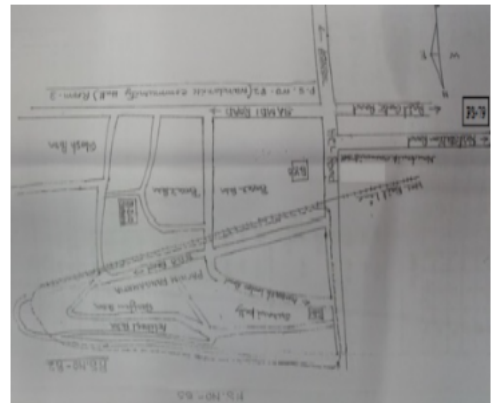

Key MAP View