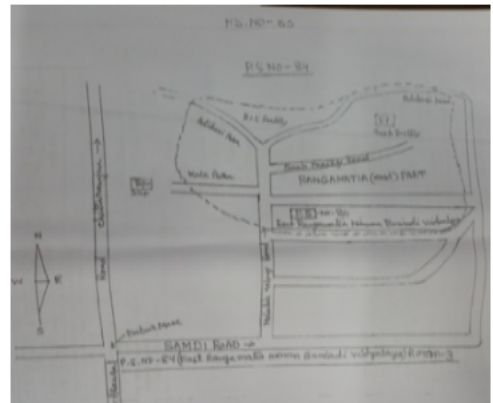

নির্বাচক নিবন্ধন আধিকারিকের স্বাক্ষর

Nazri Naksha

Google Map View

Polling Station Building Front View

Polling Station Front View

Cad View

Key MAP View

1 নাম : সন্তোষ কুমার পিতার নাম: রামপ্যার সিং বাড়ির নং : n0283 বয়স : 48 লিঙ্গ : পুরুষ	NRW1184217 ফটো উপলব্ধ	2 নাম : কুন্তীদেবী স্বামীর নাম: সত্যদেও শর্মা বাড়ির নং : n0381 বয়স : 72 লিঙ্গ : মহিলা	WB/38/258/102024 ফটো উপলব্ধ	3 নাম : সুনয়না দেবী স্বামীর নাম: লক্ষী নারায়ন কৈরী বাড়ির নং : n0547 বয়স : 56 লিঙ্গ : মহিলা	DZD2932275 ফটো উপলব্ধ
4 নাম : শিব কিশোর তরফদার পিতার নাম: এস কে তরফদার বাড়ির নং : - বয়স : 57 লিঙ্গ : পুরুষ	RUH0009357 ফটো উপলব্ধ	5 নাম : অভিষেক তরফদার পিতার নাম: শিব কিশোর তরফদার বাড়ির নং : - বয়স : 25 লিঙ্গ : পুরুষ	NRW1866367 ফটো উপলব্ধ	6 নাম : অর্চনা তরফদার স্বামীর নাম: এস কে তরফদার বাড়ির নং : - বয়স : 52 লিঙ্গ : মহিলা	RUH0746677 ফটো উপলব্ধ
7 নাম : শিবব্রত ঘোষ পিতার নাম: দেবব্রত ঘোষ বাড়ির নং : 101/ডি বয়স : 25 লিঙ্গ : পুরুষ	NRW1867530 ফটো উপলব্ধ	8 নাম : বিবেকানন্দ চট্টরাজ পিতার নাম: অনদিনাথ চট্টরাজ বাড়ির নং : - বয়স : 68 লিঙ্গ : পুরুষ	CYK8535742 ফটো উপলব্ধ	9 নাম : অভিজিৎ পিতার নাম: কমল সরকার বাড়ির নং : - বয়স : 26 লিঙ্গ : পুরুষ	NRW1873355 ফটো উপলব্ধ
10 নাম : কাকন চট্টরাজ পিতার নাম: বিবেকা নন্দ চট্টরাজ বাড়ির নং : - বয়স : 27 লিঙ্গ : মহিলা	NRW1873371 ফটো উপলব্ধ	11 নাম : রিঙ্কু চট্টরাজ স্বামীর নাম: বিবেকানন্দ চট্টরাজ বাড়ির নং : - বয়স : 52 লিঙ্গ : মহিলা	CYK8535759 ফটো উপলব্ধ	12 নাম : রাজেন্দ্র প্রসাদ বর্মা পিতার নাম: গঙ্গা প্রসাদ বর্মা বাড়ির নং : ইস্ট রংগাতিয়া বয়স : 32 লিঙ্গ : পুরুষ	NRW2127900 ফটো উপলব্ধ
13 নাম : নূপুর ব্যানার্জী দাস স্বামীর নাম: অমিত দাস বাড়ির নং : n0510 বয়স : 36 লিঙ্গ : মহিলা	BCQ5557160 ফটো উপলব্ধ	14 নাম : নন্দন মুখার্জী মায়ের নাম: রেবতী মুখার্জী বাড়ির নং : - বয়স : 28 লিঙ্গ : পুরুষ	NRW1810837 ফটো উপলব্ধ	15 নাম : পায়েল অধিকারী স্বামীর নাম: সরোজ কুমার অধিকারী বাড়ির নং : n0001 বয়স : 33 লিঙ্গ : মহিলা	NRW1374891 ফটো উপলব্ধ
16 নাম : গঙ্গারানী অধিকারী স্বামীর নাম: বংশীধর অধিকারী বাড়ির নং : n0001 বয়স : 76 লিঙ্গ : মহিলা	WB/38/258/246873 ফটো উপলব্ধ	17 নাম : শৈলেন অধিকারী পিতার নাম: বংশীধর অধিকারী বাড়ির নং : n0001 বয়স : 43 লিঙ্গ : পুরুষ	DZD2348605 ফটো উপলব্ধ	18 নাম : সরোজ কুমার অধিকারী পিতার নাম: বংশীধর অধিকারী বাড়ির নং : n0001 বয়স : 42 লিঙ্গ : পুরুষ	DZD2121721 ফটো উপলব্ধ
19 নাম : পিষু কুমার কুন্ডু পিতার নাম: দিপক কুমার কুন্ডু বাড়ির নং : n0275 বয়স : 41 লিঙ্গ : পুরুষ	DZD2440998 ফটো উপলব্ধ	20 নাম : পৌলমী চৌধুরী পিতার নাম: দিলীপ চৌধুরী বাড়ির নং : n0275 বয়স : 35 লিঙ্গ : মহিলা	NRW1476209 ফটো উপলব্ধ	21 নাম : সোনিয়া মূর্মু স্বামীর নাম: সুমন্ত মূর্মু বাড়ির নং : এন0124 বয়স : 32 লিঙ্গ : মহিলা	NRW2089779 ফটো উপলব্ধ
22 নাম : বিমল মির্খা পিতার নাম: রাজকুমার মির্খা বাড়ির নং : এন0124 বয়স : 24 লিঙ্গ : পুরুষ	NRW2089910 ফটো উপলব্ধ	23 নাম : প্রীত কুমার সিং পিতার নাম: বালমুকুন্দ বাড়ির নং : এন0124 বয়স : 24 লিঙ্গ : পুরুষ	NRW2090199 ফটো উপলব্ধ	24 নাম : কৃষ্ণেন্দু কবিরাজ পিতার নাম: আনন্দ কবিরাজ বাড়ির নং : n0124 বয়স : 58 লিঙ্গ : পুরুষ	DZD1295757 ফটো উপলব্ধ
25 নাম : গুড়িয়া রজক স্বামীর নাম: বিনয় রজক বাড়ির নং : 230 বয়স : 26 লিঙ্গ : মহিলা	NRW2247658 ফটো উপলব্ধ	26 নাম : কমলা টুডু পিতার নাম: হেনো টুডু বাড়ির নং : আমডাঙ্গা বয়স : 26 লিঙ্গ : মহিলা	NRW2176394 ফটো উপলব্ধ	27 নাম : অসীম কুমার বিশ্বাস পিতার নাম: অনিল কুমার বিশ্বাস বাড়ির নং : এন0141 বয়স : 59 লিঙ্গ : পুরুষ	NRW2089993 ফটো উপলব্ধ
28 নাম : পাতামনি টুডু স্বামীর নাম: হেনো টুডু বাড়ির নং : n0141 বয়স : 48 লিঙ্গ : মহিলা	DZD2122851 ফটো উপলব্ধ	29 নাম : হেনো টুডু পিতার নাম: সনাতন টুডু বাড়ির নং : n0141 বয়স : 50 লিঙ্গ : পুরুষ	DZD2122844 ফটো উপলব্ধ	30 নাম : সৌরভ কুমার ভৌমিক পিতার নাম: বিজন কুমার ভৌমিক বাড়ির নং : n0426 বয়স : 39 লিঙ্গ : পুরুষ	NRW1476258 ফটো উপলব্ধ