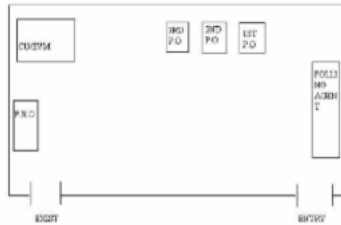

নির্বাচক নিবন্ধন আধিকারিকের স্বাক্ষর

Nazri Naksha

Google Map View

Polling Station Building Front View

Polling Station Front View

Cad View

Key MAP View

1	NRW0907154	নাম : মনিশ কুমার পিতার নাম: রাজেন্দ্র প্রসাদ বাড়ির নং : n0284 বয়স : 38 লিঙ্গ : পুরুষ	ফটো উপলব্ধ	2	NRW1610278	নাম : অনিতা রাকেশ কুমার স্বামীর নাম: রাকেশ কুমার বাড়ির নং : n0289 বয়স : 37 লিঙ্গ : মহিলা	ফটো উপলব্ধ	3	NRW1375716	নাম : মুন্দী দেবী স্বামীর নাম: রামাশীশ প্রসাদ বাড়ির নং : n0243 বয়স : 52 লিঙ্গ : মহিলা	ফটো উপলব্ধ
4	NRW1867605	নাম : প্রিয়া পুইতন্ডী পিতার নাম: ওঙ্কার নাথ পুইতন্ডী বাড়ির নং : - বয়স : 25 লিঙ্গ : মহিলা	ফটো উপলব্ধ	5	NRW1867431	নাম : পূর্ণিমা গরাই স্বামীর নাম: ভরত চন্দ্র গরাই বাড়ির নং : - বয়স : 45 লিঙ্গ : মহিলা	ফটো উপলব্ধ	6	NRW1809656	নাম : রুমা চন্দ্র স্বামীর নাম: অনিল চন্দ্র বাড়ির নং : n0340 বয়স : 38 লিঙ্গ : মহিলা	ফটো উপলব্ধ
7	NRW1809466	নাম : সুভারাজী মৌলিক পিতার নাম: তাপস মৌলিক বাড়ির নং : n0339 বয়স : 26 লিঙ্গ : মহিলা	ফটো উপলব্ধ	8	WB/38/258/249484	নাম : শুভেন্দু অধিকারী পিতার নাম: সিতাংশুভূষণ অধিকারী বাড়ির নং : n0033 বয়স : 52 লিঙ্গ : পুরুষ	ফটো উপলব্ধ	9	NRW1987015	নাম : ঋতিক ঘোষ পিতার নাম: প্রভাত ঘোষ বাড়ির নং : n0042 বয়স : 24 লিঙ্গ : পুরুষ	ফটো উপলব্ধ
10	WB/38/258/249562	নাম : সিতাংশুভূষণ অধিকারী পিতার নাম: শ্রীপতি অধিকারী বাড়ির নং : n0033 বয়স : 85 লিঙ্গ : পুরুষ	ফটো উপলব্ধ	11	WB/38/258/249567	নাম : সুরভ অধিকারী পিতার নাম: সিতাংশুভূষণ অধিকারী বাড়ির নং : n0033 বয়স : 57 লিঙ্গ : পুরুষ	ফটো উপলব্ধ	12	DZD2126175	নাম : সৌমী অধিকারী স্বামীর নাম: সুরভ অধিকারী বাড়ির নং : n0033 বয়স : 47 লিঙ্গ : মহিলা	ফটো উপলব্ধ
13	WB/38/258/249561	নাম : জয়ন্তী অধিকারী স্বামীর নাম: সিতাংশুভূষণ অধিকারী বাড়ির নং : n0033 বয়স : 73 লিঙ্গ : মহিলা	ফটো উপলব্ধ	14	WB/38/258/249414	নাম : অনিতা অধিকারী স্বামীর নাম: শঙ্কর অধিকারী বাড়ির নং : n0042 বয়স : 84 লিঙ্গ : মহিলা	ফটো উপলব্ধ	15	WB/38/258/249042	নাম : শ্যামল অধিকারী পিতার নাম: শঙ্কর অধিকারী বাড়ির নং : n0042 বয়স : 61 লিঙ্গ : পুরুষ	ফটো উপলব্ধ
16	WB/38/258/249415	নাম : কাকলি অধিকারী স্বামীর নাম: শ্যামল অধিকারী বাড়ির নং : n0042 বয়স : 55 লিঙ্গ : মহিলা	ফটো উপলব্ধ	17	NRW1574763	নাম : সৌরিক অধিকারী পিতার নাম: শ্যামল অধিকারী বাড়ির নং : n0042 বয়স : 30 লিঙ্গ : পুরুষ	ফটো উপলব্ধ	18	DZD3112257	নাম : পুষ্পা দেবী আগরওয়াল স্বামীর নাম: কৈলাশ প্রসাদ আগরওয়াল বাড়ির নং : n0146 বয়স : 69 লিঙ্গ : মহিলা	ফটো উপলব্ধ
19	DZD3112273	নাম : ভরত প্রসাদ আগরওয়াল পিতার নাম: কৈলাশ প্রসাদ আগরওয়াল বাড়ির নং : n0146 বয়স : 51 লিঙ্গ : পুরুষ	ফটো উপলব্ধ	20	DZD3112380	নাম : অঞ্জু আগরওয়াল স্বামীর নাম: ভরত প্রসাদ আগরওয়াল বাড়ির নং : n0146 বয়স : 39 লিঙ্গ : মহিলা	ফটো উপলব্ধ	21	DZD3112281	নাম : মুকেশ কুমার আগরওয়াল পিতার নাম: কৈলাশ প্রসাদ আগরওয়াল বাড়ির নং : n0146 বয়স : 49 লিঙ্গ : পুরুষ	ফটো উপলব্ধ
22	NRW1375534	নাম : সীমা আগরওয়াল স্বামীর নাম: মুকেশ কুমার আগরওয়াল বাড়ির নং : Near Krishna Sweet বয়স : 41 লিঙ্গ : মহিলা	ফটো উপলব্ধ	23	NRW2253565	নাম : গঙ্গা আগরওয়াল পিতার নাম: ভরত প্রসাদ আগরওয়াল বাড়ির নং : এন0146 বয়স : 20 লিঙ্গ : মহিলা	ফটো উপলব্ধ	24	DZD2508778	নাম : মীর্ঠা আচার্য স্বামীর নাম: কল্যান কুমার আচার্য বাড়ির নং : n0060 বয়স : 52 লিঙ্গ : মহিলা	ফটো উপলব্ধ
25	NRW1375831	নাম : সাধন আচার্য পিতার নাম: রাখহরি আচার্য বাড়ির নং : n0245 বয়স : 55 লিঙ্গ : পুরুষ	ফটো উপলব্ধ	26	NRW1375849	নাম : সোমা আচার্য স্বামীর নাম: সাধন আচার্য বাড়ির নং : n0246 বয়স : 38 লিঙ্গ : মহিলা	ফটো উপলব্ধ	27	WB/38/258/405133	নাম : বর্না কুন্ডু স্বামীর নাম: গৌরা চাঁদ কুন্ডু বাড়ির নং : n0003 বয়স : 65 লিঙ্গ : মহিলা	ফটো উপলব্ধ
28	DZD3028677	নাম : প্রসেনজিত কুন্ডু পিতার নাম: গৌরা চাঁদ কুন্ডু বাড়ির নং : n0003 বয়স : 37 লিঙ্গ : পুরুষ	ফটো উপলব্ধ	29	WB/38/258/249211	নাম : তপন কুন্ডু পিতার নাম: ভদ্রেশ্বর কুন্ডু বাড়ির নং : n0003 বয়স : 71 লিঙ্গ : পুরুষ	ফটো উপলব্ধ	30	WB/38/258/249210	নাম : প্রীতি কুন্ডু স্বামীর নাম: তপন কুন্ডু বাড়ির নং : n0003 বয়স : 66 লিঙ্গ : মহিলা	ফটো উপলব্ধ