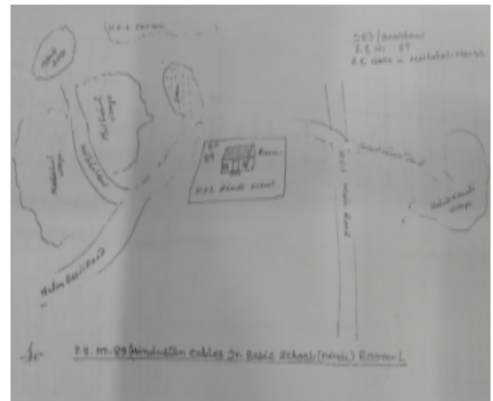

নির্বাচক নিবন্ধন আধিকারিকের স্বাক্ষর

Nazri Naksha

Google Map View

Polling Station Building Front View

Polling Station Front View

Cad View

Key MAP View

1	NRW1575141	নাম : শ্যামশ্রী সেন মায়ের নাম: লক্ষ্মী সেন বাড়ির নং : n0274 বয়স : 30 লিঙ্গ : মহিলা	ফটো উপলব্ধ	2	WB/38/258/252206	নাম : লক্ষী সেন স্বামীর নাম: অনন্ত সেন বাড়ির নং : n0274 বয়স : 58 লিঙ্গ : মহিলা	ফটো উপলব্ধ	3	FFD7971161	নাম : ঐশ্বরী ঐশ্বরী পিতার নাম: ঐশ্বরী ঐশ্বরী বাড়ির নং : এন0000 বয়স : 26 লিঙ্গ : মহিলা	ফটো উপলব্ধ
4	NRW1718675	নাম : জয়শ্রী আচার্য্য পিতার নাম: সরল আচার্য্য বাড়ির নং : n0082 বয়স : 27 লিঙ্গ : মহিলা	ফটো উপলব্ধ	5	WB/38/258/252437	নাম : কবিতা আচার্য্য স্বামীর নাম: সরল আচার্য্য বাড়ির নং : n0082 বয়স : 63 লিঙ্গ : মহিলা	ফটো উপলব্ধ	6	WB/38/258/252465	নাম : সরল আচার্য্য পিতার নাম: বনবিহারী আচার্য্য বাড়ির নং : n0082 বয়স : 52 লিঙ্গ : পুরুষ	ফটো উপলব্ধ
7	NRW1185636	নাম : দেবদীপ কুস্তকার পিতার নাম: কমলাকান্ত কুস্তকার বাড়ির নং : n0102 বয়স : 35 লিঙ্গ : পুরুষ	ফটো উপলব্ধ	8	WB/38/258/252412	নাম : কমলাকান্ত কুস্তকার পিতার নাম: মহাদেব কুস্তকার বাড়ির নং : n0102 বয়স : 68 লিঙ্গ : পুরুষ	ফটো উপলব্ধ	9	NRW1765544	নাম : চন্দন কুস্তকার পিতার নাম: ভরত কুস্তকার বাড়ির নং : n0168 বয়স : 26 লিঙ্গ : পুরুষ	ফটো উপলব্ধ
10	NRW1718691	নাম : সুনন্দ কুস্তকার পিতার নাম: শ্যামল কুস্তকার বাড়ির নং : n0083 বয়স : 27 লিঙ্গ : পুরুষ	ফটো উপলব্ধ	11	DZD1658061	নাম : নমিতা পাল স্বামীর নাম: হরিপদ পাল বাড়ির নং : n0081 বয়স : 43 লিঙ্গ : মহিলা	ফটো উপলব্ধ	12	DZD2127793	নাম : গুণদীপ কুস্তকার পিতার নাম: কমলাকান্ত কুস্তকার বাড়ির নং : n0102 বয়স : 40 লিঙ্গ : পুরুষ	ফটো উপলব্ধ
13	NRW1639731	নাম : অরিন্দম কুস্তকার পিতার নাম: বিমল চন্দ্র কুস্তকার বাড়ির নং : n0102 বয়স : 28 লিঙ্গ : পুরুষ	ফটো উপলব্ধ	14	NRW1911098	নাম : যষ্টিপদ কুস্তকার পিতার নাম: অমূল্য রতন কুস্তকার বাড়ির নং : n0042 বয়স : 63 লিঙ্গ : পুরুষ	ফটো উপলব্ধ	15	WB/38/258/252088	নাম : মীরা কুস্তকার স্বামীর নাম: যষ্টিপদ কুস্তকার বাড়ির নং : n0042 বয়স : 56 লিঙ্গ : মহিলা	ফটো উপলব্ধ
16	WB/38/258/252087	নাম : মমতা কুস্তকার স্বামীর নাম: রাসুদেব কুস্তকার বাড়ির নং : n0045 বয়স : 59 লিঙ্গ : মহিলা	ফটো উপলব্ধ	17	WB/38/258/252237	নাম : পরিমল কুস্তকার পিতার নাম: প্রফুল্ল কুস্তকার বাড়ির নং : n0046 বয়স : 51 লিঙ্গ : পুরুষ	ফটো উপলব্ধ	18	WB/38/258/252086	নাম : মীরা কুস্তকার স্বামীর নাম: রাসুদেব কুস্তকার বাড়ির নং : n0047 বয়স : 71 লিঙ্গ : মহিলা	ফটো উপলব্ধ
19	WB/38/258/252242	নাম : সুজিত কুস্তকার পিতার নাম: রাসুদেব কুস্তকার বাড়ির নং : n0047 বয়স : 52 লিঙ্গ : পুরুষ	ফটো উপলব্ধ	20	DZD1762145	নাম : বর্ণা কুস্তকার স্বামীর নাম: সুজিত কুস্তকার বাড়ির নং : n0047 বয়স : 47 লিঙ্গ : মহিলা	ফটো উপলব্ধ	21	DZD1744283	নাম : বিশুজিত কুস্তকার পিতার নাম: রাসুদেব কুস্তকার বাড়ির নং : n0047 বয়স : 43 লিঙ্গ : পুরুষ	ফটো উপলব্ধ
22	WB/38/258/252659	নাম : রাসুদেব কুস্তকার পিতার নাম: প্রফুল্ল কুস্তকার বাড়ির নং : n0047 বয়স : 65 লিঙ্গ : পুরুষ	ফটো উপলব্ধ	23	DZD3029212	নাম : অভিজিত কুস্তকার পিতার নাম: রাসুদেব কুস্তকার বাড়ির নং : n0047 বয়স : 39 লিঙ্গ : পুরুষ	ফটো উপলব্ধ	24	NRW1478023	নাম : বন্দনা কুস্তকার স্বামীর নাম: অভিজিত কুস্তকার বাড়ির নং : n0047 বয়স : 30 লিঙ্গ : মহিলা	ফটো উপলব্ধ
25	NRW0928549	নাম : চায়না কুস্তকার স্বামীর নাম: বিশুজিত কুস্তকার বাড়ির নং : n0047 বয়স : 35 লিঙ্গ : মহিলা	ফটো উপলব্ধ	26	WB/38/258/252548	নাম : ভোলানাথ কুস্তকার পিতার নাম: সত্যনারায়ন কুস্তকার বাড়ির নং : n0053 বয়স : 68 লিঙ্গ : পুরুষ	ফটো উপলব্ধ	27	DZD2127892	নাম : উজ্জল কুস্তকার পিতার নাম: ভোলানাথ কুস্তকার বাড়ির নং : n0053 বয়স : 42 লিঙ্গ : পুরুষ	ফটো উপলব্ধ
28	DZD3029204	নাম : সরস্বতী কুস্তকার স্বামীর নাম: উজ্জল কুস্তকার বাড়ির নং : n0053 বয়স : 39 লিঙ্গ : মহিলা	ফটো উপলব্ধ	29	NRW0296640	নাম : চঞ্চল কুস্তকার পিতার নাম: ভোলানাথ কুস্তকার বাড়ির নং : n0053 বয়স : 38 লিঙ্গ : পুরুষ	ফটো উপলব্ধ	30	NRW1478080	নাম : মামনি কুস্তকার স্বামীর নাম: চঞ্চল কুস্তকার বাড়ির নং : n0053 বয়স : 30 লিঙ্গ : মহিলা	ফটো উপলব্ধ