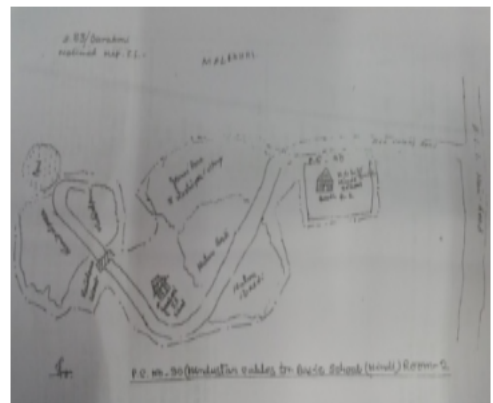

নির্বাচক নিবন্ধন আধিকারিকের স্বাক্ষর

Nazri Naksha

Google Map View

Polling Station Building Front View

Polling Station Front View

Cad View

Key MAP View

বিধানসভা নির্বাচনক্ষেত্রের নং, নাম : 283-বারাবনি
ভাগ নং, নাম : 1-মাল বহাল