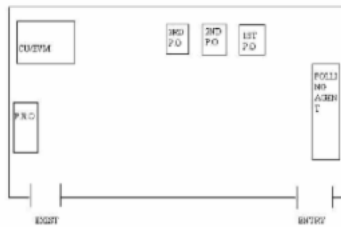

নির্বাচক নিবন্ধন আধিকারিকের স্বাক্ষর

Nazri Naksha

Google Map View

Polling Station Building Front View

Polling Station Front View

Cad View

Key MAP View

বিধানসভা নির্বাচনক্ষেত্রের নং, নাম : 283-বারাবনি
ভাগ নং, নাম : 1-মাল বহাল