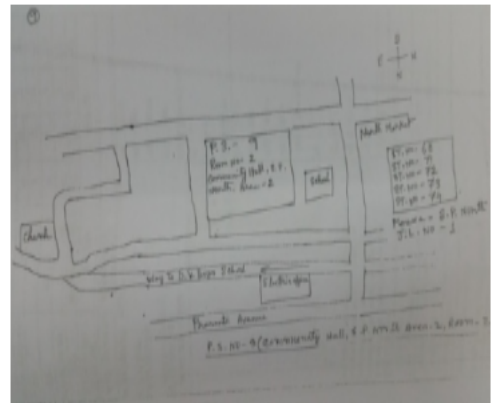

নির্বাচক নিবন্ধন আধিকারিকের স্বাক্ষর

Nazri Naksha

Google Map View

Polling Station Building Front View

Polling Station Front View

Cad View

Key MAP View

বিধানসভা নির্বাচনক্ষেত্রের নং, নাম : 283-বারাবনি
ভাগ নং, নাম : 1-রাস্তা নং 68 এরিয়া-2