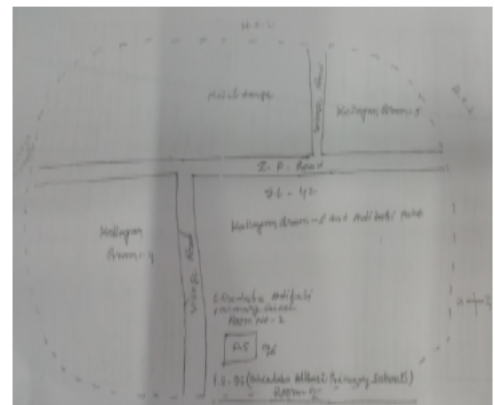

নির্বাচক নিবন্ধন আধিকারিকের স্বাক্ষর

Nazri Naksha

Google Map View

Polling Station Building Front View

Polling Station Front View

Cad View

Key MAP View

1 নাম : প্রতিমা সমাদ্দার (মৈত্র) স্বামীর নাম: সুধীর কুমার মৈত্র বাড়ির নং : n0259 বয়স : 51 লিঙ্গ : মহিলা	NRW1432996 ফটো উপলব্ধ	2 নাম : তৃপ্তি অধিকারী স্বামীর নাম: অশোক অধিকারী বাড়ির নং : n0289 বয়স : 59 লিঙ্গ : মহিলা	WB/38/258/129341 ফটো উপলব্ধ	3 নাম : মঙ্গল মুর্মু পিতার নাম: বাকা মুর্মু বাড়ির নং : n0289 বয়স : 52 লিঙ্গ : পুরুষ	NRW1905470 ফটো উপলব্ধ
4 নাম : অশোক অধিকারী পিতার নাম: অশিনী অধিকারী বাড়ির নং : কলয়ংগরাম বয়স : 63 লিঙ্গ : পুরুষ	NRW1918770 ফটো উপলব্ধ	5 নাম : প্রতিমা মুর্মু পিতার নাম: মুঙ্গল মুর্মু বাড়ির নং : মুর্মু ভিলা বয়স : 21 লিঙ্গ : মহিলা	NRW2212405 ফটো উপলব্ধ	6 নাম : পূজা মুর্মু পিতার নাম: মঙ্গল মুর্মু বাড়ির নং : মুর্মু ভিলা বয়স : 22 লিঙ্গ : মহিলা	NRW2212447 ফটো উপলব্ধ
7 নাম : মৌপিয়া কর স্বামীর নাম: শম্ভুনাথ কর বাড়ির নং : n0075 বয়স : 49 লিঙ্গ : মহিলা	DZD1297191 ফটো উপলব্ধ	8 নাম : কাজল কর্মকার পিতার নাম: শঙ্করনারায়ণ কর্মকার বাড়ির নং : n0029 বয়স : 44 লিঙ্গ : মহিলা	DZD1296904 ফটো উপলব্ধ	9 নাম : মিনতি কর্মকার স্বামীর নাম: শুভাশীষ কর্মকার বাড়ির নং : n0029 বয়স : 47 লিঙ্গ : মহিলা	DZD1296896 ফটো উপলব্ধ
10 নাম : শুভাশীষ কর্মকার পিতার নাম: শঙ্কর নারায়ণ কর্মকার বাড়ির নং : n0029 বয়স : 49 লিঙ্গ : পুরুষ	DZD1741537 ফটো উপলব্ধ	11 নাম : লক্ষী করকার স্বামীর নাম: সঞ্জিত নারায়ণ করকার বাড়ির নং : n0029 বয়স : 55 লিঙ্গ : মহিলা	NRW1056860 ফটো উপলব্ধ	12 নাম : জবনী কিস্কু স্বামীর নাম: সুপলাল কিস্কু বাড়ির নং : n0015 বয়স : 38 লিঙ্গ : মহিলা	NRW0324103 ফটো উপলব্ধ
13 নাম : পরিমল কিস্কু পিতার নাম: জনেশ্বর কিস্কু বাড়ির নং : n0015 বয়স : 42 লিঙ্গ : পুরুষ	DZD2910768 ফটো উপলব্ধ	14 নাম : সুপলাল কিস্কু পিতার নাম: বালকিষন কিস্কু বাড়ির নং : n0015 বয়স : 42 লিঙ্গ : পুরুষ	DZD2137412 ফটো উপলব্ধ	15 নাম : লুথু মারাগী পিতার নাম: মুঙ্গল মারাগী বাড়ির নং : n0015 বয়স : 54 লিঙ্গ : পুরুষ	NRW1056811 ফটো উপলব্ধ
16 নাম : সরস্বতী কিস্কু পিতার নাম: জনেশ্বর কিস্কু বাড়ির নং : n0015 বয়স : 38 লিঙ্গ : মহিলা	NRW1378736 ফটো উপলব্ধ	17 নাম : স্বপন কিস্কু পিতার নাম: জনেশ্বর কিস্কু বাড়ির নং : n0015 বয়স : 42 লিঙ্গ : মহিলা	NRW1056290 ফটো উপলব্ধ	18 নাম : বাবুলাল কিস্কু পিতার নাম: জনেশ্বর কিস্কু বাড়ির নং : n0015 বয়স : 51 লিঙ্গ : পুরুষ	WB/38/258/265086 ফটো উপলব্ধ
19 নাম : দুলালী কিস্কু স্বামীর নাম: জনেশ্বর কিস্কু বাড়ির নং : n0015 বয়স : 77 লিঙ্গ : মহিলা	DZD0308916 ফটো উপলব্ধ	20 নাম : কাজল মল্ল স্বামীর নাম: স্বপন মল্ল বাড়ির নং : n0015 বয়স : 49 লিঙ্গ : মহিলা	WB/36/244/288230 ফটো উপলব্ধ	21 নাম : প্রেম কিস্কু পিতার নাম: সুপলাল কিস্কু বাড়ির নং : 01 বয়স : 20 লিঙ্গ : পুরুষ	NRW2271997 ফটো উপলব্ধ
22 নাম : জিয়ামনি কিস্কু(বেসরা) স্বামীর নাম: প্রেমলাল কিস্কু বাড়ির নং : n0209 বয়স : 43 লিঙ্গ : মহিলা	NRW0324129 ফটো উপলব্ধ	23 নাম : দুলাল কোল পিতার নাম: জগদীশ কোল বাড়ির নং : n0049 বয়স : 42 লিঙ্গ : পুরুষ	DZD2520971 ফটো উপলব্ধ	24 নাম : দয়মতী কোল স্বামীর নাম: দুলাল কোল বাড়ির নং : n0049 বয়স : 42 লিঙ্গ : মহিলা	DZD2910784 ফটো উপলব্ধ
25 নাম : পুনাম কোল পিতার নাম: জগদীশ কোল বাড়ির নং : n0049 বয়স : 40 লিঙ্গ : পুরুষ	NRW1056670 ফটো উপলব্ধ	26 নাম : নমিতা কোলে স্বামীর নাম: ভাগ্যধর কোলে বাড়ির নং : 85 বয়স : 55 লিঙ্গ : মহিলা	NRW0909804 ফটো উপলব্ধ	27 নাম : শুকুনতলা দেবী স্বামীর নাম: বিনোদ সাউ বাড়ির নং : শাও ভীলা বয়স : 48 লিঙ্গ : মহিলা	NRW1609254 ফটো উপলব্ধ
28 নাম : দিলীপ গাঙ্গুলি মায়ের নাম: লক্ষ্মীরানী গাঙ্গুলী বাড়ির নং : n0107 বয়স : 65 লিঙ্গ : পুরুষ	DZD3030244 ফটো উপলব্ধ	29 নাম : তনুশ্রী গোস্বামী স্বামীর নাম: বিপ্লব কুমার গোস্বামী বাড়ির নং : n0129 বয়স : 52 লিঙ্গ : মহিলা	DZD2766335 ফটো উপলব্ধ	30 নাম : স্বপ্নীল গোস্বামী পিতার নাম: শংকর গোস্বামী বাড়ির নং : সঙ্কর ভবন বয়স : 24 লিঙ্গ : পুরুষ	NRW1980564 ফটো উপলব্ধ