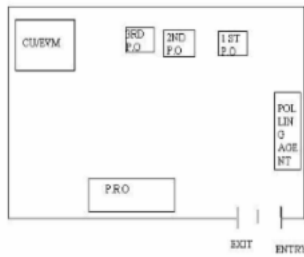

নির্বাচক নিবন্ধন আধিকারিকের স্বাক্ষর

Nazri Naksha

Google Map View

Polling Station Building Front View

Polling Station Front View

Cad View

Key MAP View

1 নাম : প্রতিমা সমাদ্দার (মৈত্র) স্বামীর নাম: সুধীর কুমার মৈত্র বাড়ির নং : n0259 বয়স : 51 লিঙ্গ : মহিলা	NRW1432996 ফটো উপলব্ধ	2 নাম : তৃপ্তি অধিকারী স্বামীর নাম: অশোক অধিকারী বাড়ির নং : n0289 বয়স : 59 লিঙ্গ : মহিলা	WB/38/258/129341 ফটো উপলব্ধ	3 নাম : মঙ্গল মুর্মু পিতার নাম: বাকা মুর্মু বাড়ির নং : n0289 বয়স : 52 লিঙ্গ : পুরুষ	NRW1905470 ফটো উপলব্ধ
4 নাম : অশোক অধিকারী পিতার নাম: অশিনী অধিকারী বাড়ির নং : কলয়ংগরাম বয়স : 63 লিঙ্গ : পুরুষ	NRW1918770 ফটো উপলব্ধ	5 নাম : প্রতিমা মুর্মু পিতার নাম: মুঙ্গল মুর্মু বাড়ির নং : মুর্মু ভিলা বয়স : 21 লিঙ্গ : মহিলা	NRW2212405 ফটো উপলব্ধ	6 নাম : পূজা মুর্মু পিতার নাম: মঙ্গল মুর্মু বাড়ির নং : মুর্মু ভিলা বয়স : 22 লিঙ্গ : মহিলা	NRW2212447 ফটো উপলব্ধ
7 নাম : মৌপিয়া কর স্বামীর নাম: শম্ভুনাথ কর বাড়ির নং : n0075 বয়স : 49 লিঙ্গ : মহিলা	DZD1297191 ফটো উপলব্ধ	8 নাম : কাজল কর্মকার পিতার নাম: শঙ্করনারায়ণ কর্মকার বাড়ির নং : n0029 বয়স : 44 লিঙ্গ : মহিলা	DZD1296904 ফটো উপলব্ধ	9 নাম : মিনতি কর্মকার স্বামীর নাম: শুভাশীষ কর্মকার বাড়ির নং : n0029 বয়স : 47 লিঙ্গ : মহিলা	DZD1296896 ফটো উপলব্ধ
10 নাম : শুভাশীষ কর্মকার পিতার নাম: শঙ্কর নারায়ণ কর্মকার বাড়ির নং : n0029 বয়স : 49 লিঙ্গ : পুরুষ	DZD1741537 ফটো উপলব্ধ	11 নাম : লক্ষী করকার স্বামীর নাম: সঞ্জিত নারায়ণ করকার বাড়ির নং : n0029 বয়স : 55 লিঙ্গ : মহিলা	NRW1056860 ফটো উপলব্ধ	12 নাম : জবনী কিস্কু স্বামীর নাম: সুপলাল কিস্কু বাড়ির নং : n0015 বয়স : 38 লিঙ্গ : মহিলা	NRW0324103 ফটো উপলব্ধ
13 নাম : পরিমল কিস্কু পিতার নাম: জনেশ্বর কিস্কু বাড়ির নং : n0015 বয়স : 42 লিঙ্গ : পুরুষ	DZD2910768 ফটো উপলব্ধ	14 নাম : সুপলাল কিস্কু পিতার নাম: বালকিষন কিস্কু বাড়ির নং : n0015 বয়স : 42 লিঙ্গ : পুরুষ	DZD2137412 ফটো উপলব্ধ	15 নাম : লুথু মারাগী পিতার নাম: মুঙ্গল মারাগী বাড়ির নং : n0015 বয়স : 54 লিঙ্গ : পুরুষ	NRW1056811 ফটো উপলব্ধ
16 নাম : সরস্বতী কিস্কু পিতার নাম: জনেশ্বর কিস্কু বাড়ির নং : n0015 বয়স : 38 লিঙ্গ : মহিলা	NRW1378736 ফটো উপলব্ধ	17 নাম : স্বপন কিস্কু পিতার নাম: জনেশ্বর কিস্কু বাড়ির নং : n0015 বয়স : 42 লিঙ্গ : মহিলা	NRW1056290 ফটো উপলব্ধ	18 নাম : বাবুলাল কিস্কু পিতার নাম: জনেশ্বর কিস্কু বাড়ির নং : n0015 বয়স : 51 লিঙ্গ : পুরুষ	WB/38/258/265086 ফটো উপলব্ধ
19 নাম : দুলালী কিস্কু স্বামীর নাম: জনেশ্বর কিস্কু বাড়ির নং : n0015 বয়স : 77 লিঙ্গ : মহিলা	DZD0308916 ফটো উপলব্ধ	20 নাম : কাজল মল্ল স্বামীর নাম: স্বপন মল্ল বাড়ির নং : n0015 বয়স : 49 লিঙ্গ : মহিলা	WB/36/244/288230 ফটো উপলব্ধ	21 নাম : প্রেম কিস্কু পিতার নাম: সুপলাল কিস্কু বাড়ির নং : 01 বয়স : 20 লিঙ্গ : পুরুষ	NRW2271997 ফটো উপলব্ধ
22 নাম : জিয়ামনি কিস্কু(বেসরা) স্বামীর নাম: প্রেমলাল কিস্কু বাড়ির নং : n0209 বয়স : 43 লিঙ্গ : মহিলা	NRW0324129 ফটো উপলব্ধ	23 নাম : দুলাল কোল পিতার নাম: জগদীশ কোল বাড়ির নং : n0049 বয়স : 42 লিঙ্গ : পুরুষ	DZD2520971 ফটো উপলব্ধ	24 নাম : দয়মতী কোল স্বামীর নাম: দুলাল কোল বাড়ির নং : n0049 বয়স : 42 লিঙ্গ : মহিলা	DZD2910784 ফটো উপলব্ধ
25 নাম : পুনাম কোল পিতার নাম: জগদীশ কোল বাড়ির নং : n0049 বয়স : 40 লিঙ্গ : পুরুষ	NRW1056670 ফটো উপলব্ধ	26 নাম : নমিতা কোলে স্বামীর নাম: ভাগ্যধর কোলে বাড়ির নং : 85 বয়স : 55 লিঙ্গ : মহিলা	NRW0909804 ফটো উপলব্ধ	27 নাম : শুকুনতলা দেবী স্বামীর নাম: বিনোদ সাউ বাড়ির নং : শাও ভীলা বয়স : 48 লিঙ্গ : মহিলা	NRW1609254 ফটো উপলব্ধ
28 নাম : দিলীপ গাঙ্গুলি মায়ের নাম: লক্ষ্মীরানী গাঙ্গুলী বাড়ির নং : n0107 বয়স : 65 লিঙ্গ : পুরুষ	DZD3030244 ফটো উপলব্ধ	29 নাম : তনুশ্রী গোস্বামী স্বামীর নাম: বিপ্লব কুমার গোস্বামী বাড়ির নং : n0129 বয়স : 52 লিঙ্গ : মহিলা	DZD2766335 ফটো উপলব্ধ	30 নাম : স্বপ্নীল গোস্বামী পিতার নাম: শংকর গোস্বামী বাড়ির নং : সঙ্কর ভবন বয়স : 24 লিঙ্গ : পুরুষ	NRW1980564 ফটো উপলব্ধ