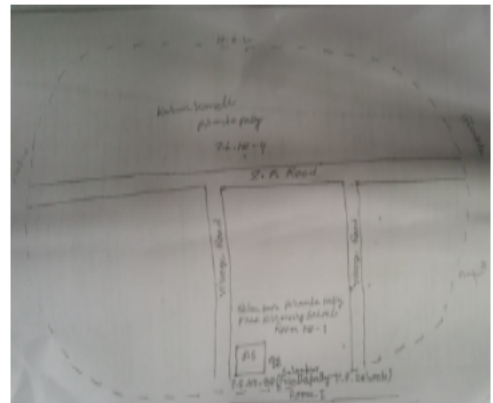

নির্বাচক নিবন্ধন আধিকারিকের স্বাক্ষর

Nazri Naksha

Google Map View

Polling Station Building Front View

Polling Station Front View

Cad View

Key MAP View

1 নাম : লক্ষী কুমারী পিতার নাম: রাধেশ্যাম বাল্মিকী বাড়ির নং : n0326 বয়স : 41 লিঙ্গ : মহিলা	NRW1025576 ফটো উপলব্ধ	2 নাম : জ্যোৎস্না হাঁসদা পিতার নাম: মহাদেব হাঁসদা বাড়ির নং : এন0222 বয়স : 26 লিঙ্গ : মহিলা	NRW1828532 ফটো উপলব্ধ	3 নাম : সাগর সেন অন্যান্য: পুনীমা সেন বাড়ির নং : - বয়স : 57 লিঙ্গ : পুরুষ	NRW1869254 ফটো উপলব্ধ
4 নাম : সঞ্জয় রায় চৌধুরী পিতার নাম: বিজয় রয় চৌধুরী বাড়ির নং : - বয়স : 57 লিঙ্গ : পুরুষ	NRW1867399 ফটো উপলব্ধ	5 নাম : গোলাপি কিস্কু স্বামীর নাম: ভীম কিস্কু বাড়ির নং : n0292 বয়স : 30 লিঙ্গ : মহিলা	NRW1694926 ফটো উপলব্ধ	6 নাম : চামেলী মন্ডল (কর্মকার) স্বামীর নাম: বিশ্বনাথ কর্মকার বাড়ির নং : n0292 বয়স : 36 লিঙ্গ : মহিলা	NRW1379239 ফটো উপলব্ধ
7 নাম : অশোককুমার আশ পিতার নাম: হাজারীলাল আশ বাড়ির নং : n0052 বয়স : 82 লিঙ্গ : পুরুষ	WB/38/258/265021 ফটো উপলব্ধ	8 নাম : প্রভাবতী আশ স্বামীর নাম: অশোককুমার আশ বাড়ির নং : n0052 বয়স : 80 লিঙ্গ : মহিলা	DZD0357616 ফটো উপলব্ধ	9 নাম : অমিতাভ আশ পিতার নাম: অশোক কুমার আশ বাড়ির নং : n0052 বয়স : 47 লিঙ্গ : পুরুষ	DZD1741719 ফটো উপলব্ধ
10 নাম : মীনাক্ষী আশ (কুন্ডু) স্বামীর নাম: অমিতাভ আশ বাড়ির নং : n0052 বয়স : 39 লিঙ্গ : মহিলা	NRW1577055 ফটো উপলব্ধ	11 নাম : সুজিতকুমার কুন্ডু পিতার নাম: হরেন্দ্রলাল কুন্ডু বাড়ির নং : n0053 বয়স : 53 লিঙ্গ : পুরুষ	WB/38/258/264883 ফটো উপলব্ধ	12 নাম : মিতা কুন্ডু স্বামীর নাম: সলিল কুন্ডু বাড়ির নং : n0053 বয়স : 50 লিঙ্গ : মহিলা	DZD1297761 ফটো উপলব্ধ
13 নাম : প্রিয়ান্বিতা কুন্ডু পিতার নাম: সলিল কুমার কুন্ডু বাড়ির নং : n0053 বয়স : 28 লিঙ্গ : মহিলা	NRW1694801 ফটো উপলব্ধ	14 নাম : সলীল কুমার কুন্ডু পিতার নাম: হরেন্দ্রলাল কুন্ডু বাড়ির নং : n0053 বয়স : 60 লিঙ্গ : পুরুষ	WB/38/258/264707 ফটো উপলব্ধ	15 নাম : শিল্পী কর্মকার স্বামীর নাম: অজিতকুমার কর্মকার বাড়ির নং : n0406 বয়স : 59 লিঙ্গ : মহিলা	NRW1642578 ফটো উপলব্ধ
16 নাম : সোমা কর্মকার স্বামীর নাম: সমীর কর্মকার বাড়ির নং : কর্মকার বারি বয়স : 39 লিঙ্গ : মহিলা	NRW1979442 ফটো উপলব্ধ	17 নাম : কালী পদ কর্মকার পিতার নাম: গৌরম্পো কর্মকার বাড়ির নং : n0023 বয়স : 72 লিঙ্গ : পুরুষ	NRW1828565 ফটো উপলব্ধ	18 নাম : রঞ্জিত দাস পিতার নাম: রাখাল চন্দ্র দাস বাড়ির নং : n0023 বয়স : 52 লিঙ্গ : পুরুষ	NRW2055788 ফটো উপলব্ধ
19 নাম : শিলা দাস পিতার নাম: রাখালচন্দ্র দাস বাড়ির নং : n0023 বয়স : 57 লিঙ্গ : মহিলা	DZD0358358 ফটো উপলব্ধ	20 নাম : বিশ্বজিত দাস পিতার নাম: রাখাল চন্দ্র দাস বাড়ির নং : n0023 বয়স : 49 লিঙ্গ : পুরুষ	NRW2055689 ফটো উপলব্ধ	21 নাম : বাবন কর্মকার মায়ের নাম: সোমা কর্মকার বাড়ির নং : এন3469 বয়স : 24 লিঙ্গ : পুরুষ	NRW2093078 ফটো উপলব্ধ
22 নাম : সবিতা চক্রবর্তী স্বামীর নাম: অভিজিৎ চক্রবর্তী বাড়ির নং : এন0023 বয়স : 44 লিঙ্গ : মহিলা	NRW1019488 ফটো উপলব্ধ	23 নাম : টোটন কর্মকার পিতার নাম: কালীপদ কর্মকার বাড়ির নং : এন2549 বয়স : 45 লিঙ্গ : পুরুষ	NRW2041341 ফটো উপলব্ধ	24 নাম : রুবি কর্মকার স্বামীর নাম: টোটন কর্মকার বাড়ির নং : এন6549 বয়স : 34 লিঙ্গ : মহিলা	NRW2093052 ফটো উপলব্ধ
25 নাম : বিশ্বনাথ কর্মকার পিতার নাম: কালিপদ কর্মকার বাড়ির নং : n0293 বয়স : 42 লিঙ্গ : পুরুষ	NRW1379247 ফটো উপলব্ধ	26 নাম : স্বাধীন চক্রবর্তী পিতার নাম: সরোজ চক্রবর্তী বাড়ির নং : n0023 বয়স : 32 লিঙ্গ : পুরুষ	NRW1379296 ফটো উপলব্ধ	27 নাম : পূর্ণিমা কর্মকার পিতার নাম: সমীর কর্মকার বাড়ির নং : দ/ও সমীর কর্মকার বয়স : 22 লিঙ্গ : মহিলা	NRW2309755 ফটো উপলব্ধ
28 নাম : পিঙ্কি কর্মকার পিতার নাম: সমীর কর্মকার বাড়ির নং : দ/ও সমীর কর্মকার বয়স : 20 লিঙ্গ : মহিলা	NRW2308880 ফটো উপলব্ধ	29 নাম : রামেশ্বর খাটুয়া পিতার নাম: কার্তিক চন্দ্র খাটুয়া বাড়ির নং : এস/ও লেট কার্তিক চন্দ্র খাটুয়া বয়স : 55 লিঙ্গ : পুরুষ	NRW1904887 ফটো উপলব্ধ	30 নাম : তনুজা গরাই পিতার নাম: বিশ্বনাথ গরাই বাড়ির নং : n0056 বয়স : 39 লিঙ্গ : মহিলা	DZD2766855 ফটো উপলব্ধ