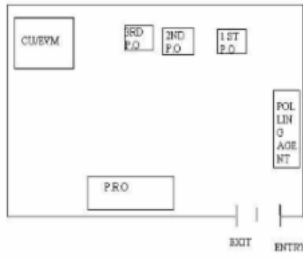

নির্বাচক নিবন্ধন আধিকারিকের স্বাক্ষর

Nazri Naksha

Google Map View

Polling Station Building Front View

Polling Station Front View

Cad View

Key MAP View

1 নাম : নিতিশ কুমার পিতার নাম: অশোক কুমার মন্ডল বাড়ির নং : কল্যাণ গ্রামারোড বয়স : 27 লিঙ্গ : পুরুষ	NRW2177087 ফটো উপলব্ধ	2 নাম : সৌমোদীপ বারিক মায়ের নাম: জয়শ্রী বাড়ির নং : 00 বয়স : 22 লিঙ্গ : পুরুষ	NRW2171395 ফটো উপলব্ধ	3 নাম : জয়শ্রী সরকার পিতার নাম: অজয় কুমার সরকার বাড়ির নং : n0158 বয়স : 48 লিঙ্গ : পুরুষ	NRW1643105 ফটো উপলব্ধ
4 নাম : পায়েল কর দত্ত পিতার নাম: বিল্ট দত্ত বাড়ির নং : n0099 বয়স : 29 লিঙ্গ : মহিলা	NRW1578905 ফটো উপলব্ধ	5 নাম : নিতাই কর্মকার মায়ের নাম: বিজলা কর্মকার বাড়ির নং : এন365 বয়স : 27 লিঙ্গ : পুরুষ	NRW2093342 ফটো উপলব্ধ	6 নাম : মেঘনাথ কর্মকার পিতার নাম: কার্তিক কর্মকার বাড়ির নং : বয়স : 25 লিঙ্গ : পুরুষ	NRW2237832 ফটো উপলব্ধ
7 নাম : বৃনি রাউত স্বামীর নাম: কৃষ্ণ রাউত বাড়ির নং : n0012 বয়স : 41 লিঙ্গ : মহিলা	DZD2767549 ফটো উপলব্ধ	8 নাম : ভারতী কর্মকার স্বামীর নাম: কার্তিক কর্মকার বাড়ির নং : n0012 বয়স : 41 লিঙ্গ : মহিলা	DZD2914091 ফটো উপলব্ধ	9 নাম : কার্তিক কর্মকার পিতার নাম: মতিলাল কর্মকার বাড়ির নং : n0012 বয়স : 44 লিঙ্গ : পুরুষ	DZD2351732 ফটো উপলব্ধ
10 নাম : শুকু কর্মকার মায়ের নাম: আরতি কর্মকার বাড়ির নং : n0012 বয়স : 35 লিঙ্গ : পুরুষ	NRW1189851 ফটো উপলব্ধ	11 নাম : আরতি কর্মকার স্বামীর নাম: মতিলাল কর্মকার বাড়ির নং : n0012 বয়স : 69 লিঙ্গ : মহিলা	WB/38/258/267157 ফটো উপলব্ধ	12 নাম : সন্তুষ্ট কর্মকার পিতার নাম: মঙ্গল কর্মকার বাড়ির নং : n0012 বয়স : 38 লিঙ্গ : পুরুষ	DZD3114691 ফটো উপলব্ধ
13 নাম : বিজলা কর্মকার স্বামীর নাম: মনু কর্মকার বাড়ির নং : n0012 বয়স : 46 লিঙ্গ : মহিলা	DZD2524627 ফটো উপলব্ধ	14 নাম : লক্ষী কর্মকার স্বামীর নাম: মনোতোষ কর্মকার বাড়ির নং : n0012 বয়স : 46 লিঙ্গ : মহিলা	DZD1660760 ফটো উপলব্ধ	15 নাম : অজয় কাউড়িয়ার পিতার নাম: শক্রয় কাউড়িয়ার বাড়ির নং : n0012 বয়স : 36 লিঙ্গ : পুরুষ	DZD2351724 ফটো উপলব্ধ
16 নাম : বিমলা কর্মকার স্বামীর নাম: মঙ্গল কর্মকার বাড়ির নং : n0012 বয়স : 69 লিঙ্গ : মহিলা	WB/38/258/267075 ফটো উপলব্ধ	17 নাম : নিবাস কর্মকার মায়ের নাম: বিজলা কর্মকার বাড়ির নং : কুমুমকানালী বয়স : 24 লিঙ্গ : পুরুষ	NRW2285922 ফটো উপলব্ধ	18 নাম : রাধাকান্ত কর্মকার মায়ের নাম: লক্ষী কর্মকার বাড়ির নং : কুমুমকানালী বয়স : 23 লিঙ্গ : পুরুষ	NRW2285906 ফটো উপলব্ধ
19 নাম : পদ্মা কর্মকার স্বামীর নাম: শ্রীকান্ত কর্মকার বাড়ির নং : n0038 বয়স : 35 লিঙ্গ : মহিলা	NRW0334888 ফটো উপলব্ধ	20 নাম : নিমাই কাউড়িয়ার পিতার নাম: শক্রয় কাউড়িয়ার বাড়ির নং : n0084 বয়স : 31 লিঙ্গ : পুরুষ	NRW1482967 ফটো উপলব্ধ	21 নাম : সুজয় কাউড়িয়ার(মাহালী) পিতার নাম: শক্রয় কাউড়িয়ার বাড়ির নং : n0084 বয়স : 36 লিঙ্গ : পুরুষ	NRW0995878 ফটো উপলব্ধ
22 নাম : আদরী কাউড়িয়ার স্বামীর নাম: শক্রয় কাউড়িয়ার বাড়ির নং : n0084 বয়স : 59 লিঙ্গ : মহিলা	WB/38/258/267124 ফটো উপলব্ধ	23 নাম : অনিতা কাউড়িয়ার মাহালী স্বামীর নাম: সুজয় কাউড়িয়ার মাহালী বাড়ির নং : এন0084 বয়স : 23 লিঙ্গ : মহিলা	NRW2222149 ফটো উপলব্ধ	24 নাম : চতুর কোলে পিতার নাম: রামলাল কোলে বাড়ির নং : কোলথারা বয়স : 22 লিঙ্গ : পুরুষ	NRW2243731 ফটো উপলব্ধ
25 নাম : মালতী কোল স্বামীর নাম: রামলাল কোল বাড়ির নং : n0128 বয়স : 56 লিঙ্গ : মহিলা	NRW1058643 ফটো উপলব্ধ	26 নাম : ভীম কোল পিতার নাম: রামলাল কোল বাড়ির নং : n0127 বয়স : 29 লিঙ্গ : পুরুষ	NRW1577428 ফটো উপলব্ধ	27 নাম : রামলাল কোল পিতার নাম: মঙ্গল কোল বাড়ির নং : n0127 বয়স : 62 লিঙ্গ : পুরুষ	NRW1058635 ফটো উপলব্ধ
28 নাম : নীলাক্ষী ঘোষ স্বামীর নাম: তনয় ঘোষ বাড়ির নং : n0150 বয়স : 47 লিঙ্গ : মহিলা	NRW1189547 ফটো উপলব্ধ	29 নাম : পৌলমী গোস্বামী(ব্যানার্জী) স্বামীর নাম: বিজয় কৃষ্ণ গোস্বামী বাড়ির নং : n0042 বয়স : 37 লিঙ্গ : মহিলা	NRW1288760 ফটো উপলব্ধ	30 নাম : কল্যান ঘোষ পিতার নাম: কালী ঘোষ বাড়ির নং : n0042 বয়স : 66 লিঙ্গ : পুরুষ	WB/38/258/267424 ফটো উপলব্ধ