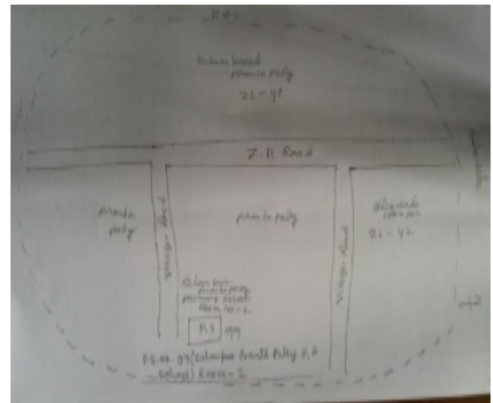

নির্বাচক নিবন্ধন আধিকারিকের স্বাক্ষর

Nazri Naksha

Google Map View

Polling Station Building Front View

Polling Station Front View

Cad View

Key MAP View

1 নাম : নিতিশ কুমার পিতার নাম: অশোক কুমার মন্ডল বাড়ির নং : কল্যাণ গ্রামারোড বয়স : 27 লিঙ্গ : পুরুষ	NRW2177087 ফটো উপলব্ধ	2 নাম : সৌমোদীপ বারিক মায়ের নাম: জয়শ্রী বাড়ির নং : 00 বয়স : 22 লিঙ্গ : পুরুষ	NRW2171395 ফটো উপলব্ধ	3 নাম : জয়শ্রী সরকার পিতার নাম: অজয় কুমার সরকার বাড়ির নং : n0158 বয়স : 48 লিঙ্গ : পুরুষ	NRW1643105 ফটো উপলব্ধ
4 নাম : পায়েল কর দত্ত পিতার নাম: বিল্ট দত্ত বাড়ির নং : n0099 বয়স : 29 লিঙ্গ : মহিলা	NRW1578905 ফটো উপলব্ধ	5 নাম : নিতাই কর্মকার মায়ের নাম: বিজলা কর্মকার বাড়ির নং : এন365 বয়স : 27 লিঙ্গ : পুরুষ	NRW2093342 ফটো উপলব্ধ	6 নাম : মেঘনাথ কর্মকার পিতার নাম: কার্তিক কর্মকার বাড়ির নং : বয়স : 25 লিঙ্গ : পুরুষ	NRW2237832 ফটো উপলব্ধ
7 নাম : বৃনি রাউত স্বামীর নাম: কৃষ্ণ রাউত বাড়ির নং : n0012 বয়স : 41 লিঙ্গ : মহিলা	DZD2767549 ফটো উপলব্ধ	8 নাম : ভারতী কর্মকার স্বামীর নাম: কার্তিক কর্মকার বাড়ির নং : n0012 বয়স : 41 লিঙ্গ : মহিলা	DZD2914091 ফটো উপলব্ধ	9 নাম : কার্তিক কর্মকার পিতার নাম: মতিলাল কর্মকার বাড়ির নং : n0012 বয়স : 44 লিঙ্গ : পুরুষ	DZD2351732 ফটো উপলব্ধ
10 নাম : শুকু কর্মকার মায়ের নাম: আরতি কর্মকার বাড়ির নং : n0012 বয়স : 35 লিঙ্গ : পুরুষ	NRW1189851 ফটো উপলব্ধ	11 নাম : আরতি কর্মকার স্বামীর নাম: মতিলাল কর্মকার বাড়ির নং : n0012 বয়স : 69 লিঙ্গ : মহিলা	WB/38/258/267157 ফটো উপলব্ধ	12 নাম : সন্তুষ্ট কর্মকার পিতার নাম: মঙ্গল কর্মকার বাড়ির নং : n0012 বয়স : 38 লিঙ্গ : পুরুষ	DZD3114691 ফটো উপলব্ধ
13 নাম : বিজলা কর্মকার স্বামীর নাম: মনু কর্মকার বাড়ির নং : n0012 বয়স : 46 লিঙ্গ : মহিলা	DZD2524627 ফটো উপলব্ধ	14 নাম : লক্ষী কর্মকার স্বামীর নাম: মনোতোষ কর্মকার বাড়ির নং : n0012 বয়স : 46 লিঙ্গ : মহিলা	DZD1660760 ফটো উপলব্ধ	15 নাম : অজয় কাউড়িয়ার পিতার নাম: শক্রয় কাউড়িয়ার বাড়ির নং : n0012 বয়স : 36 লিঙ্গ : পুরুষ	DZD2351724 ফটো উপলব্ধ
16 নাম : বিমলা কর্মকার স্বামীর নাম: মঙ্গল কর্মকার বাড়ির নং : n0012 বয়স : 69 লিঙ্গ : মহিলা	WB/38/258/267075 ফটো উপলব্ধ	17 নাম : নিবাস কর্মকার মায়ের নাম: বিজলা কর্মকার বাড়ির নং : কুমুমকানালী বয়স : 24 লিঙ্গ : পুরুষ	NRW2285922 ফটো উপলব্ধ	18 নাম : রাধাকান্ত কর্মকার মায়ের নাম: লক্ষী কর্মকার বাড়ির নং : কুমুমকানালী বয়স : 23 লিঙ্গ : পুরুষ	NRW2285906 ফটো উপলব্ধ
19 নাম : পদ্মা কর্মকার স্বামীর নাম: শ্রীকান্ত কর্মকার বাড়ির নং : n0038 বয়স : 35 লিঙ্গ : মহিলা	NRW0334888 ফটো উপলব্ধ	20 নাম : নিমাই কাউড়িয়ার পিতার নাম: শক্রয় কাউড়িয়ার বাড়ির নং : n0084 বয়স : 31 লিঙ্গ : পুরুষ	NRW1482967 ফটো উপলব্ধ	21 নাম : সুজয় কাউড়িয়ার(মাহালী) পিতার নাম: শক্রয় কাউড়িয়ার বাড়ির নং : n0084 বয়স : 36 লিঙ্গ : পুরুষ	NRW0995878 ফটো উপলব্ধ
22 নাম : আদরী কাউড়িয়ার স্বামীর নাম: শক্রয় কাউড়িয়ার বাড়ির নং : n0084 বয়স : 59 লিঙ্গ : মহিলা	WB/38/258/267124 ফটো উপলব্ধ	23 নাম : অনিতা কাউড়িয়ার মাহালী স্বামীর নাম: সুজয় কাউড়িয়ার মাহালী বাড়ির নং : এন0084 বয়স : 23 লিঙ্গ : মহিলা	NRW2222149 ফটো উপলব্ধ	24 নাম : চতুর কোলে পিতার নাম: রামলাল কোলে বাড়ির নং : কোলথারা বয়স : 22 লিঙ্গ : পুরুষ	NRW2243731 ফটো উপলব্ধ
25 নাম : মালতী কোল স্বামীর নাম: রামলাল কোল বাড়ির নং : n0128 বয়স : 56 লিঙ্গ : মহিলা	NRW1058643 ফটো উপলব্ধ	26 নাম : ভীম কোল পিতার নাম: রামলাল কোল বাড়ির নং : n0127 বয়স : 29 লিঙ্গ : পুরুষ	NRW1577428 ফটো উপলব্ধ	27 নাম : রামলাল কোল পিতার নাম: মঙ্গল কোল বাড়ির নং : n0127 বয়স : 62 লিঙ্গ : পুরুষ	NRW1058635 ফটো উপলব্ধ
28 নাম : নীলাক্ষী ঘোষ স্বামীর নাম: তনয় ঘোষ বাড়ির নং : n0150 বয়স : 47 লিঙ্গ : মহিলা	NRW1189547 ফটো উপলব্ধ	29 নাম : পৌলমী গোস্বামী(ব্যানার্জী) স্বামীর নাম: বিজয় কৃষ্ণ গোস্বামী বাড়ির নং : n0042 বয়স : 37 লিঙ্গ : মহিলা	NRW1288760 ফটো উপলব্ধ	30 নাম : কল্যান ঘোষ পিতার নাম: কালী ঘোষ বাড়ির নং : n0042 বয়স : 66 লিঙ্গ : পুরুষ	WB/38/258/267424 ফটো উপলব্ধ