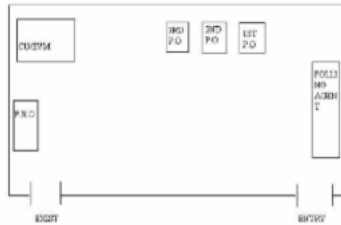

নির্বাচক নিবন্ধন আধিকারিকের স্বাক্ষর

Nazri Naksha

Google Map View

Polling Station Building Front View

Polling Station Front View

Cad View

Key MAP View

1	DZD2433175	নাম : সোনালী স্বামীর নাম: সুব্রত কুমার দাস বাড়ির নং : প্লট নং- 115বী বয়স : 54 লিঙ্গ : মহিলা	2	NRW1353838	নাম : রঞ্জনা দেবী স্বামীর নাম: শ্রীকান্ত প্রসাদ আজাদ বাড়ির নং : প্রংতপঅলী বয়স : 59 লিঙ্গ : মহিলা	3	NRW1442334	নাম : ধৃতি চক্রবর্তী স্বামীর নাম: কুনাল চক্রবর্তী বাড়ির নং : n0294 বয়স : 30 লিঙ্গ : মহিলা
4	DZD2422657	নাম : তনুশ্রী মুখার্জী (সরকার) স্বামীর নাম: নীলকান্ত মুখার্জী বাড়ির নং : n0208 বয়স : 41 লিঙ্গ : মহিলা	5	NRW1978964	নাম : পিতার নাম: বৈদ্যনাথ ঘোষ বাড়ির নং : 001 বয়স : 59 লিঙ্গ : পুরুষ	6	NRW1353820	নাম : শ্রীকান্ত প্রসাদ আজাদ পিতার নাম: দামোদর সিং বাড়ির নং : প্রংতপঅলী বয়স : 63 লিঙ্গ : পুরুষ
7	WB/38/258/267146	নাম : অসীম কুমার মণ্ডল পিতার নাম: কৃষ্ণপ্রসাদ মণ্ডল বাড়ির নং : n0005 বয়স : 62 লিঙ্গ : পুরুষ	8	NRW2093623	নাম : পুতুল হাঁসদা স্বামীর নাম: সকুল হাঁসদা বাড়ির নং : এন005 বয়স : 28 লিঙ্গ : মহিলা	9	NRW2093458	নাম : আদিত্য কুমার পিতার নাম: জয়দেব মিত্র বাড়ির নং : এন005 বয়স : 81 লিঙ্গ : পুরুষ
10	NRW2093631	নাম : মানদি কিস্কু মায়ের নাম: লক্ষ্মী কিস্কু বাড়ির নং : এন005 বয়স : 24 লিঙ্গ : মহিলা	11	NRW2093409	নাম : অভিজিৎ কর্মকার মায়ের নাম: লক্ষ্মীসারী কর্মকার বাড়ির নং : এন025 বয়স : 26 লিঙ্গ : পুরুষ	12	NRW1189935	নাম : রাজকুমার কোলে পিতার নাম: নুপেন চন্দ্র কোলে বাড়ির নং : n0096 বয়স : 40 লিঙ্গ : পুরুষ
13	NRW1643162	নাম : টিনা কোল পিতার নাম: শ্রী স্বন কোল বাড়ির নং : n0248 বয়স : 31 লিঙ্গ : মহিলা	14	NRW1189927	নাম : নুপেন চন্দ্র কোলে পিতার নাম: নিতাই চন্দ্র কোলে বাড়ির নং : n0095 বয়স : 77 লিঙ্গ : পুরুষ	15	NRW1189943	নাম : চম্পা কোলে পিতার নাম: নুপেন চন্দ্র কোলে বাড়ির নং : n0097 বয়স : 41 লিঙ্গ : মহিলা
16	NRW1189919	নাম : মীণাক্ষী কোলে স্বামীর নাম: নুপেন চন্দ্র কোলে বাড়ির নং : n0094 বয়স : 67 লিঙ্গ : মহিলা	17	NRW1289081	নাম : চামেলী কোলে পিতার নাম: নুপেন চন্দ্র কোলে বাড়ির নং : n0095 বয়স : 46 লিঙ্গ : মহিলা	18	WB/38/258/267063	নাম : পূর্ণিমা গড়াই স্বামীর নাম: অধীর গড়াই বাড়ির নং : n0043 বয়স : 57 লিঙ্গ : মহিলা
19	NRW1289107	নাম : প্রসেনজিৎ গড়াই পিতার নাম: অধীর গড়াই বাড়ির নং : n0043 বয়স : 33 লিঙ্গ : পুরুষ	20	NRW1980440	নাম : অধীর গড়াই পিতার নাম: শরত গড়াই বাড়ির নং : n0043 বয়স : 63 লিঙ্গ : পুরুষ	21	NRW2212322	নাম : মধুমিতা গড়াই স্বামীর নাম: প্রসেনজিৎ গড়াই বাড়ির নং : এন0043 বয়স : 22 লিঙ্গ : মহিলা
22	NRW1926310	নাম : দেবযানী গুপ্ত স্বামীর নাম: প্রনব গুপ্ত বাড়ির নং : n0223 বয়স : 61 লিঙ্গ : মহিলা	23	WB/38/258/069518	নাম : মানব গুপ্ত পিতার নাম: বলরাম গুপ্ত বাড়ির নং : n0224 বয়স : 61 লিঙ্গ : পুরুষ	24	WB/38/258/069090	নাম : মাধুরী গুপ্ত পিতার নাম: বলরাম গুপ্ত বাড়ির নং : n0225 বয়স : 55 লিঙ্গ : মহিলা
25	DZD2138741	নাম : রূপা গুপ্ত স্বামীর নাম: স্বপন গুপ্ত বাড়ির নং : n0227 বয়স : 48 লিঙ্গ : মহিলা	26	WB/38/258/069616	নাম : তপন গুপ্ত পিতার নাম: বলরাম গুপ্ত বাড়ির নং : n0228 বয়স : 51 লিঙ্গ : পুরুষ	27	NRW1577477	নাম : রিঙ্কু গুপ্ত স্বামীর নাম: তপন গুপ্ত বাড়ির নং : n0229 বয়স : 35 লিঙ্গ : মহিলা
28	NRW1612837	নাম : রমেশ গুপ্তা পিতার নাম: শংকর গুপ্তা বাড়ির নং : 147/c বয়স : 40 লিঙ্গ : পুরুষ	29	NRW1577485	নাম : উমেশ গুপ্তা পিতার নাম: শংকর গুপ্তা বাড়ির নং : n0239 বয়স : 36 লিঙ্গ : পুরুষ	30	NRW1643238	নাম : সুরেশ গুপ্তা পিতার নাম: শংকর গুপ্তা বাড়ির নং : 147/c বয়স : 29 লিঙ্গ : পুরুষ